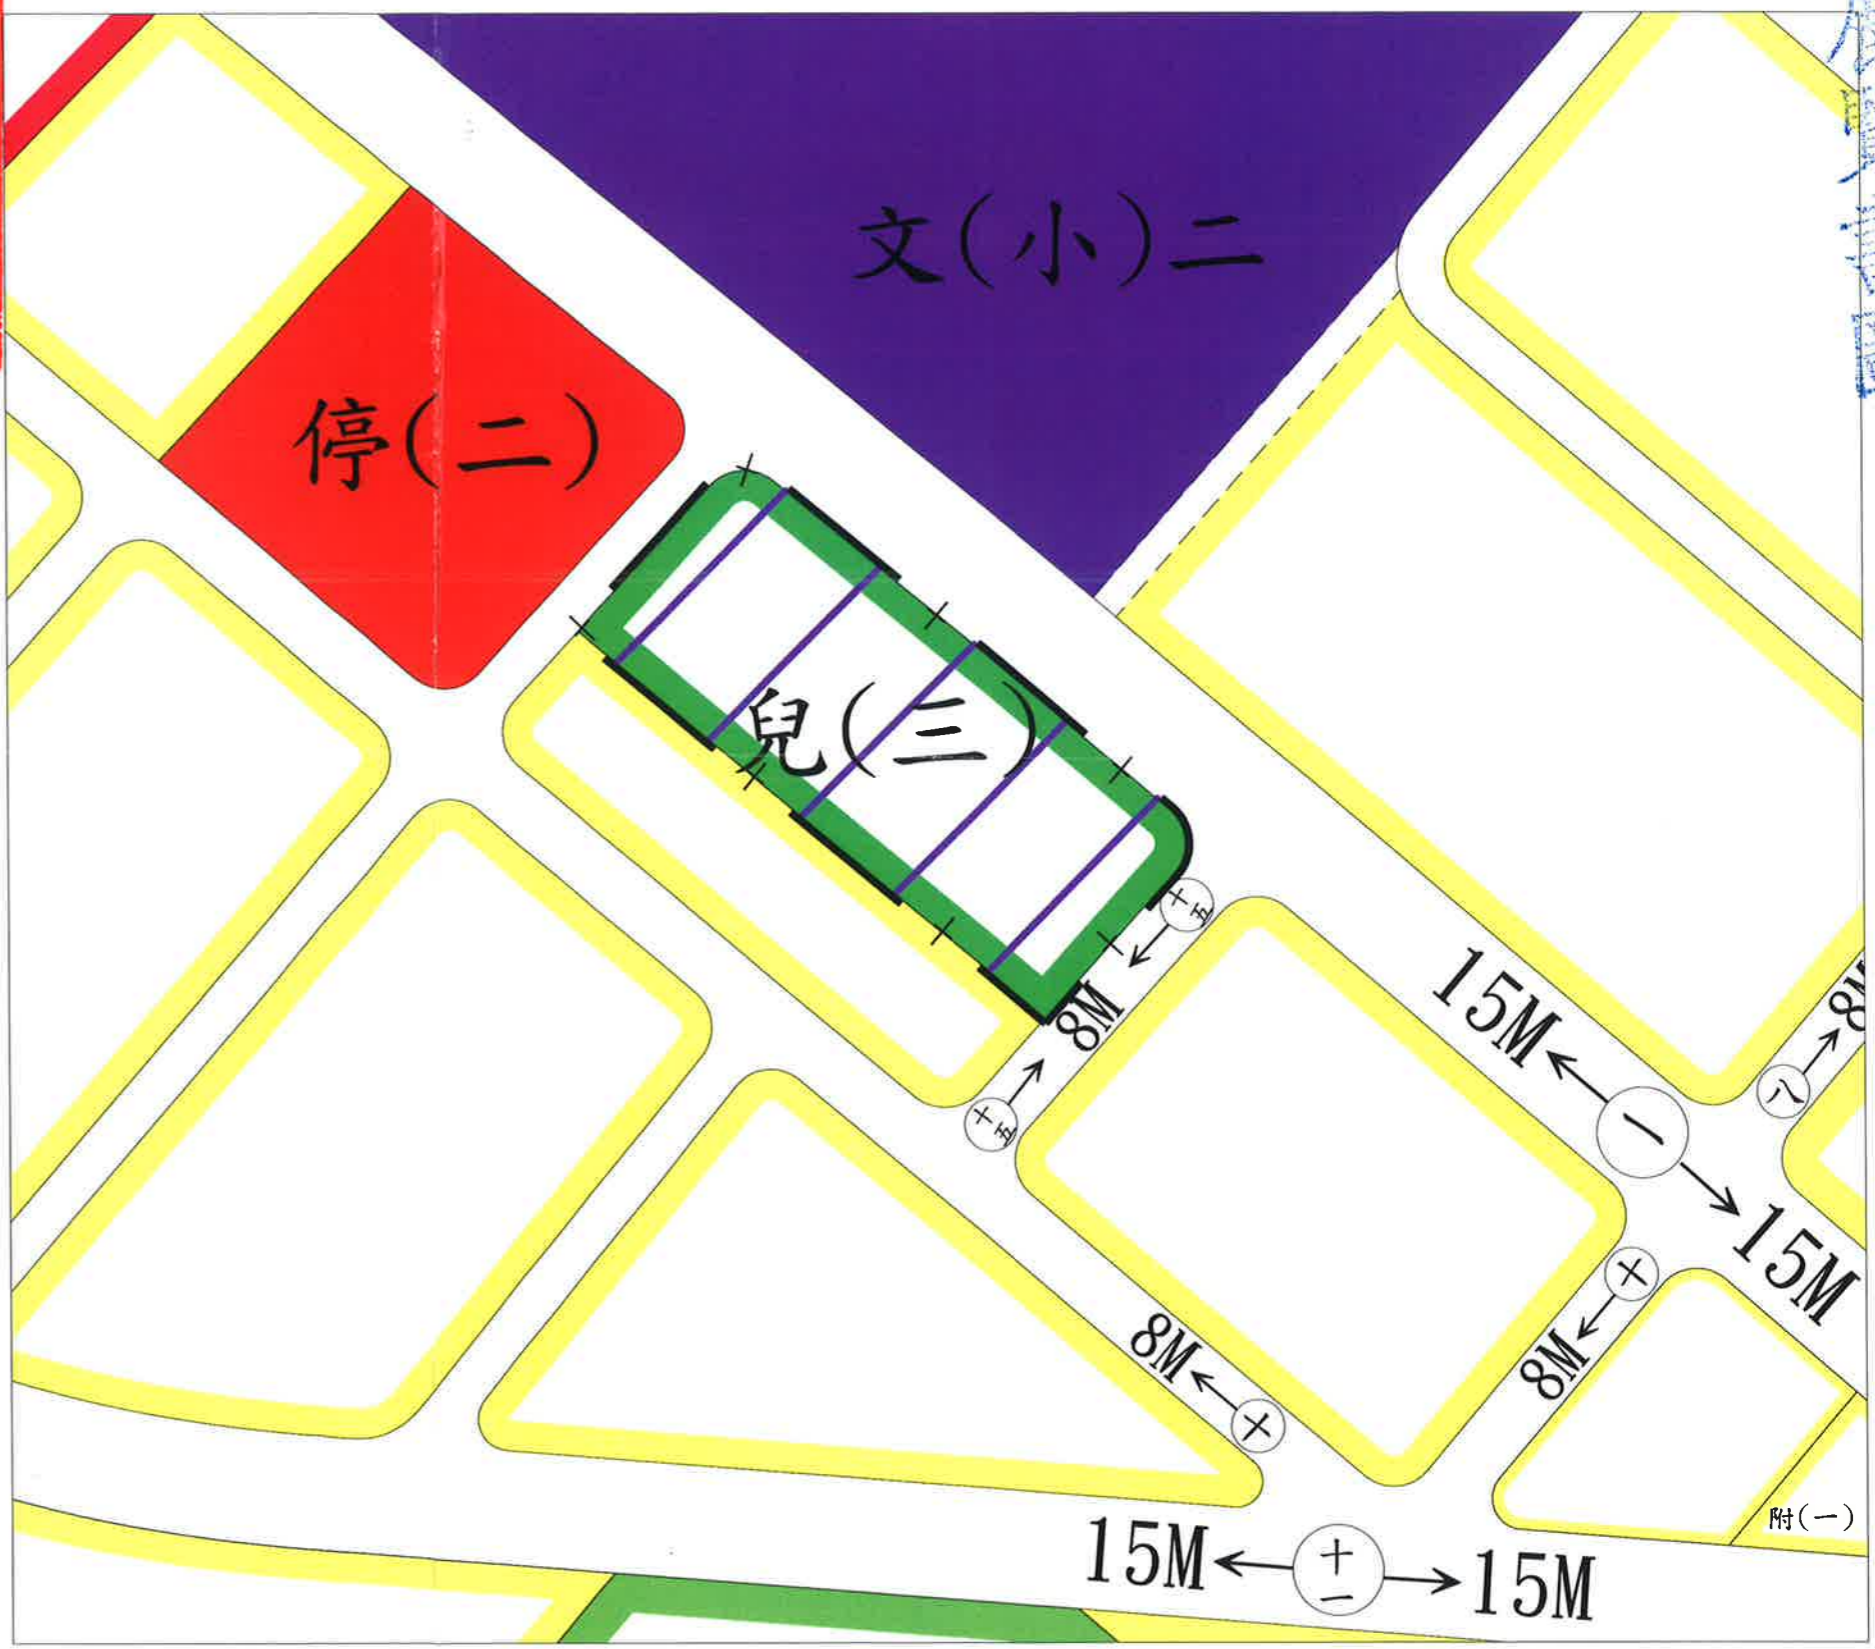

# 變更鹿谷都市計畫(兒童遊樂場用地(三)為社教兼社會福利設施用地)圖

比例尺：一千分之一

### 圖例

- 住宅區
- 學校用地
- 兒童遊樂場用地
- 道路用地
- 附(一) 住宅區(附帶條件地區)
- 變更範圍
- 商業區
- 停車場用地
- 農業區

### 變更圖例

- 變更兒童遊樂場用地為社教兼社會福利設施用地

註：1. 除本次變更範圍外，餘依原計畫內容為準。  
 2. 變更範圍以實際地籍分割為準。