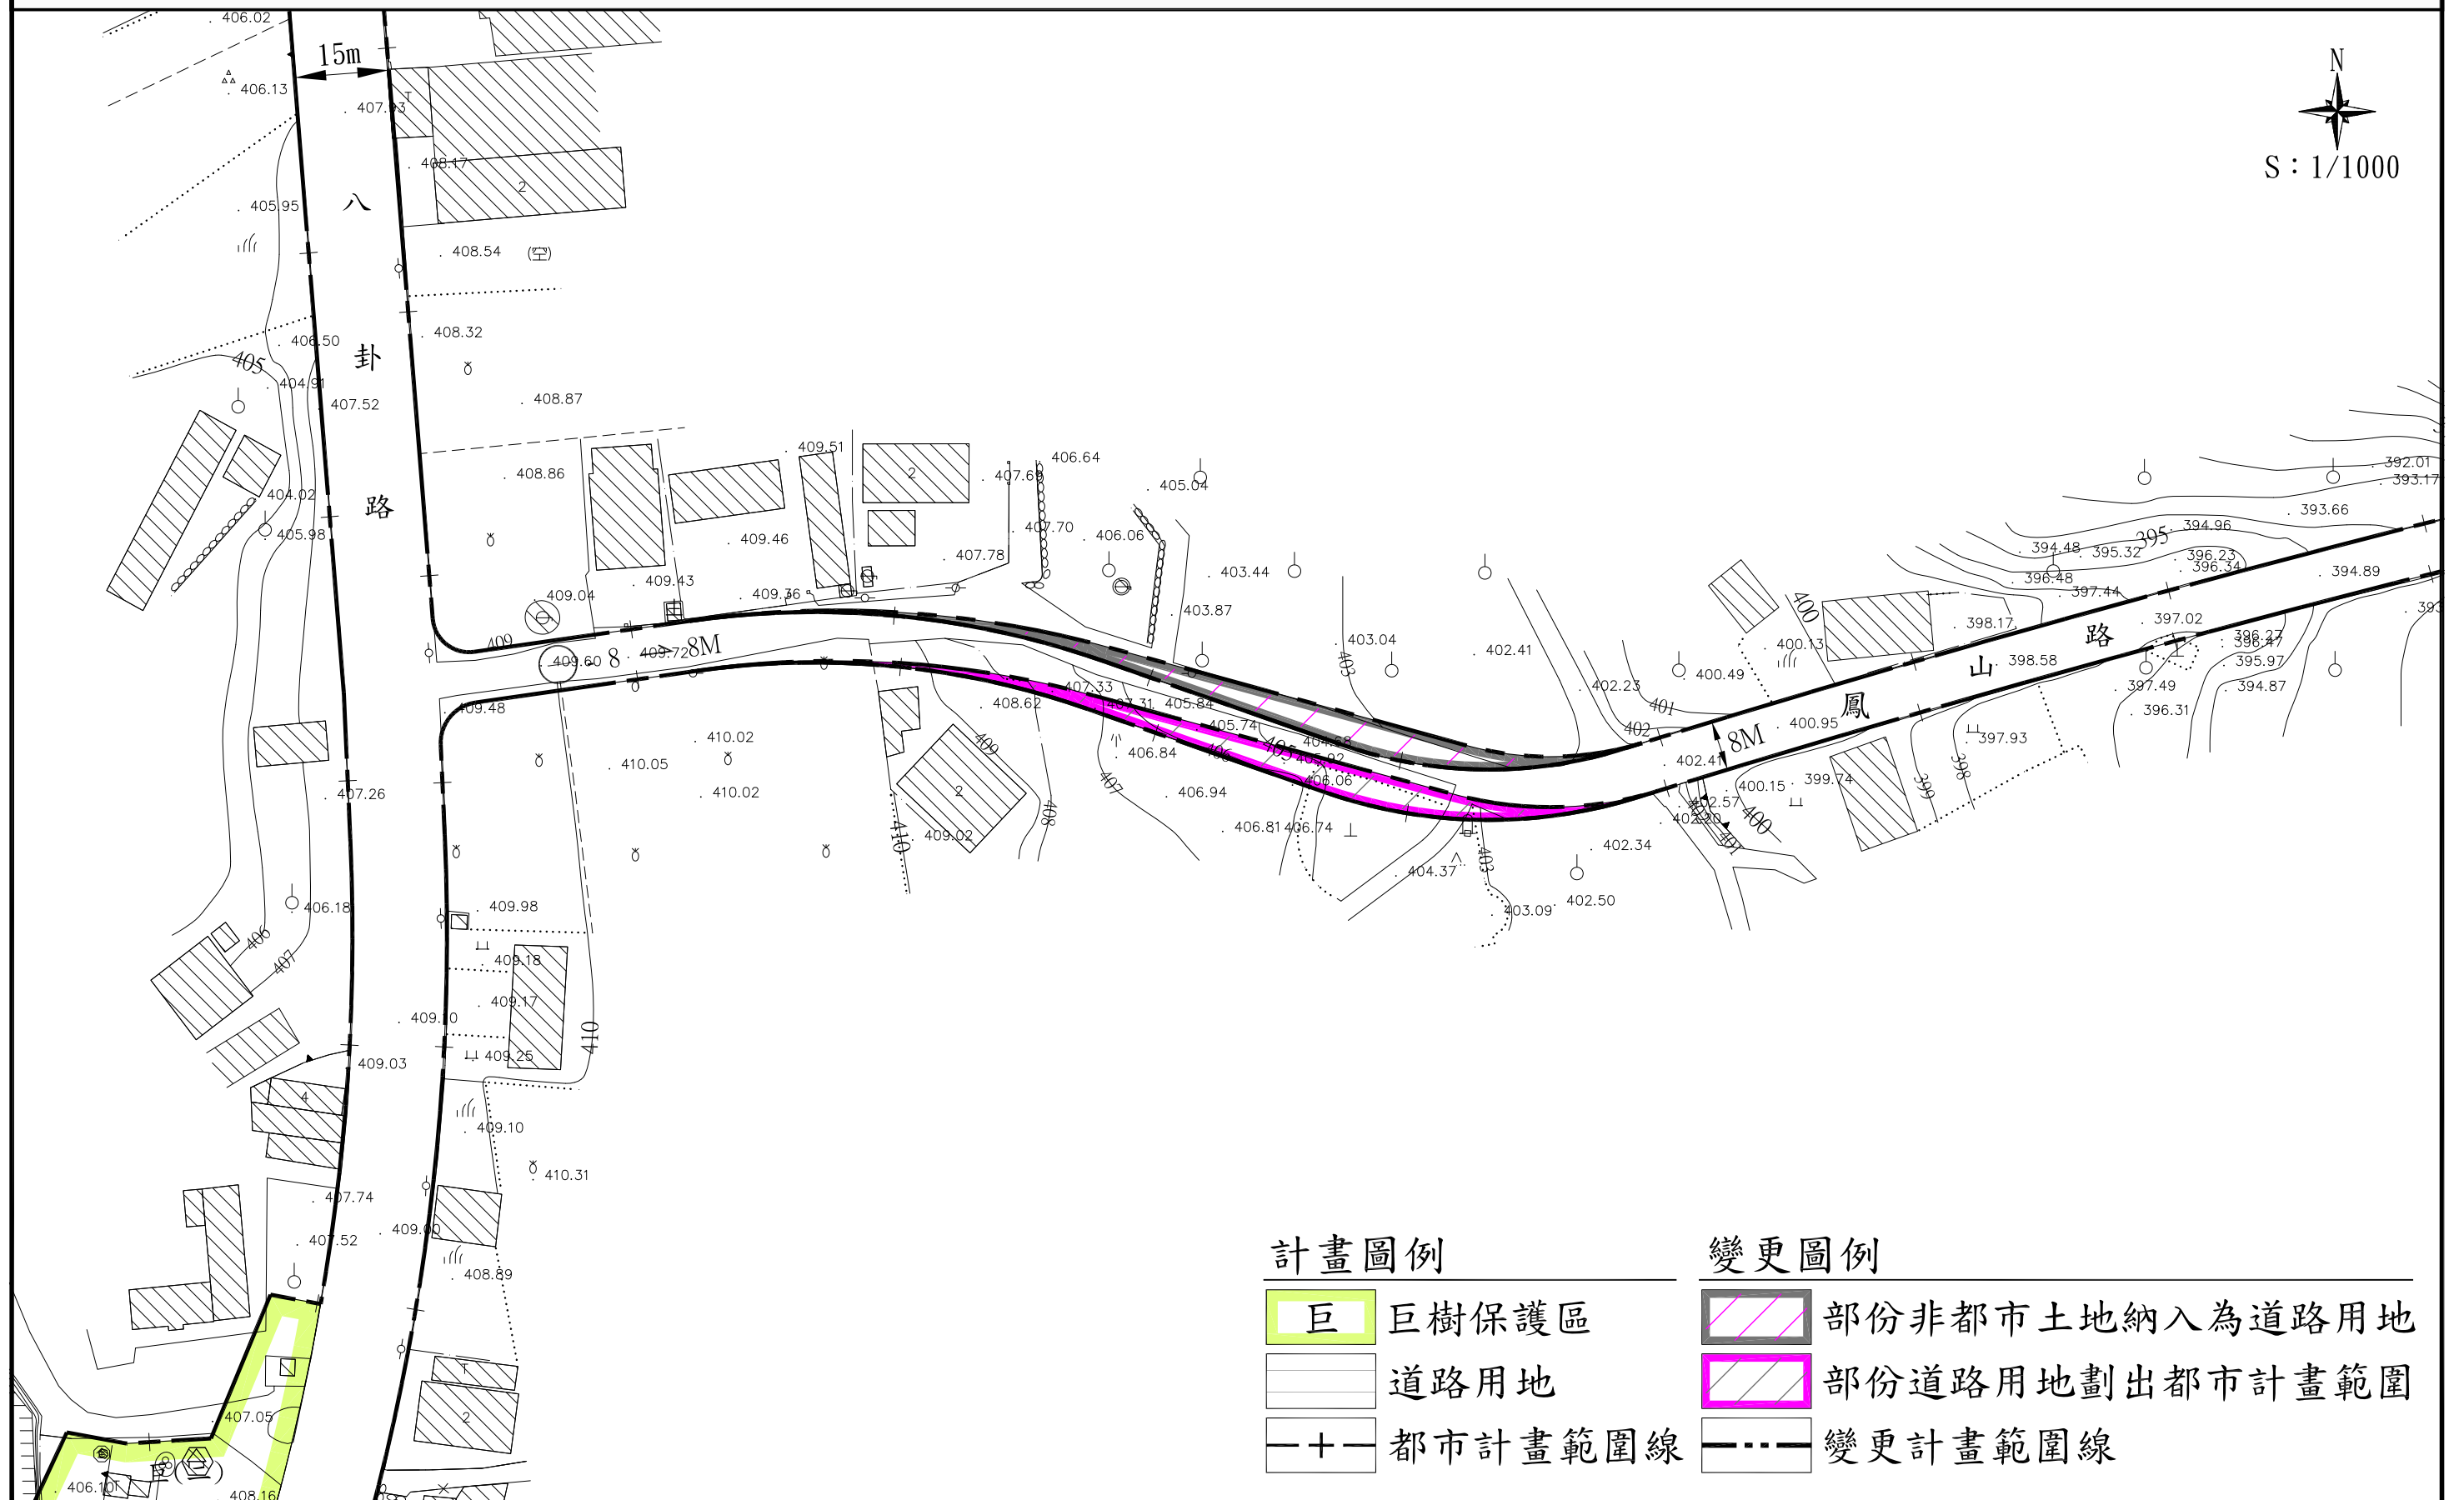

# 變更八卦山脈風景特定區計畫(部份非都市土地納入為道路用地、部份道路用地劃出都市計畫範圍)圖

## 計畫圖例

- 巨樹保護區
- 道路用地
- 都市計畫範圍線

## 變更圖例

- 部份非都市土地納入為道路用地
- 部份道路用地劃出都市計畫範圍
- 變更計畫範圍線