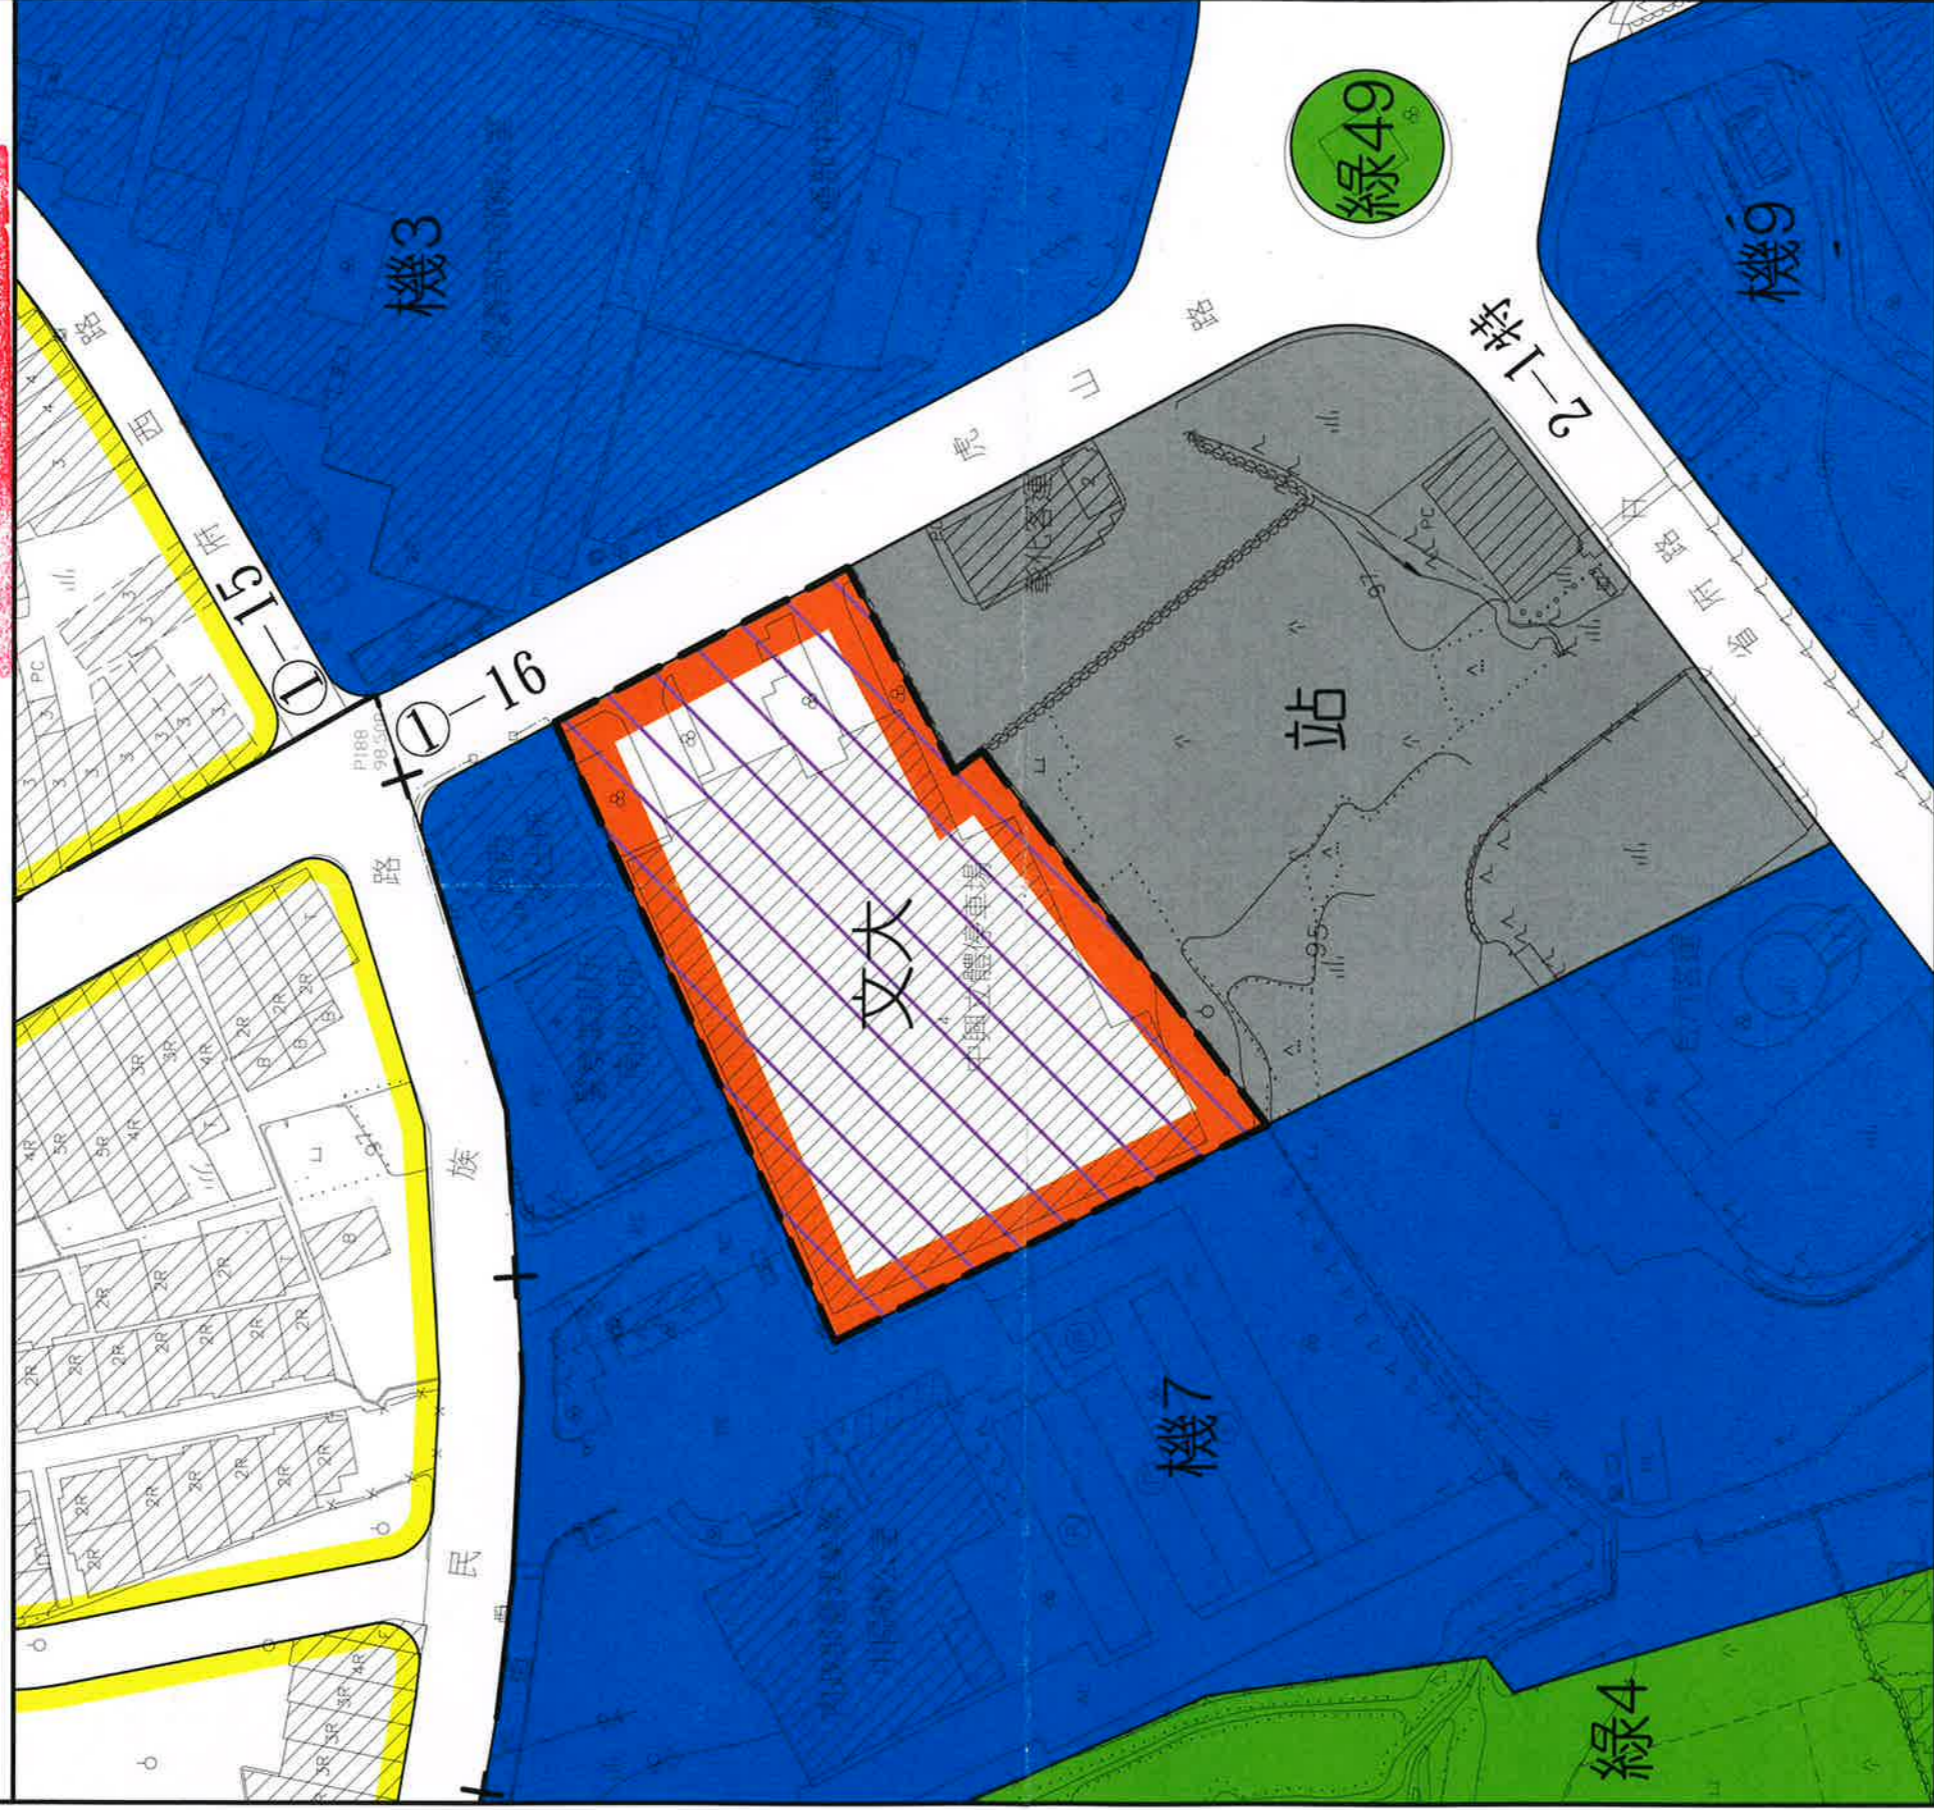

變更中興新村（含南內轆地區）都市計畫
 （停車場用地為學校用地）圖
 （配合中興大學南投分部籌設計畫）

Scale: 1/1000

計畫圖例

- 住宅區
- 機關用地
- 綠地
- 車站用地

- 道路用地
- 都市計畫範圍
- 變更範圍

變更圖例

- 變更停車場用地為學校用地