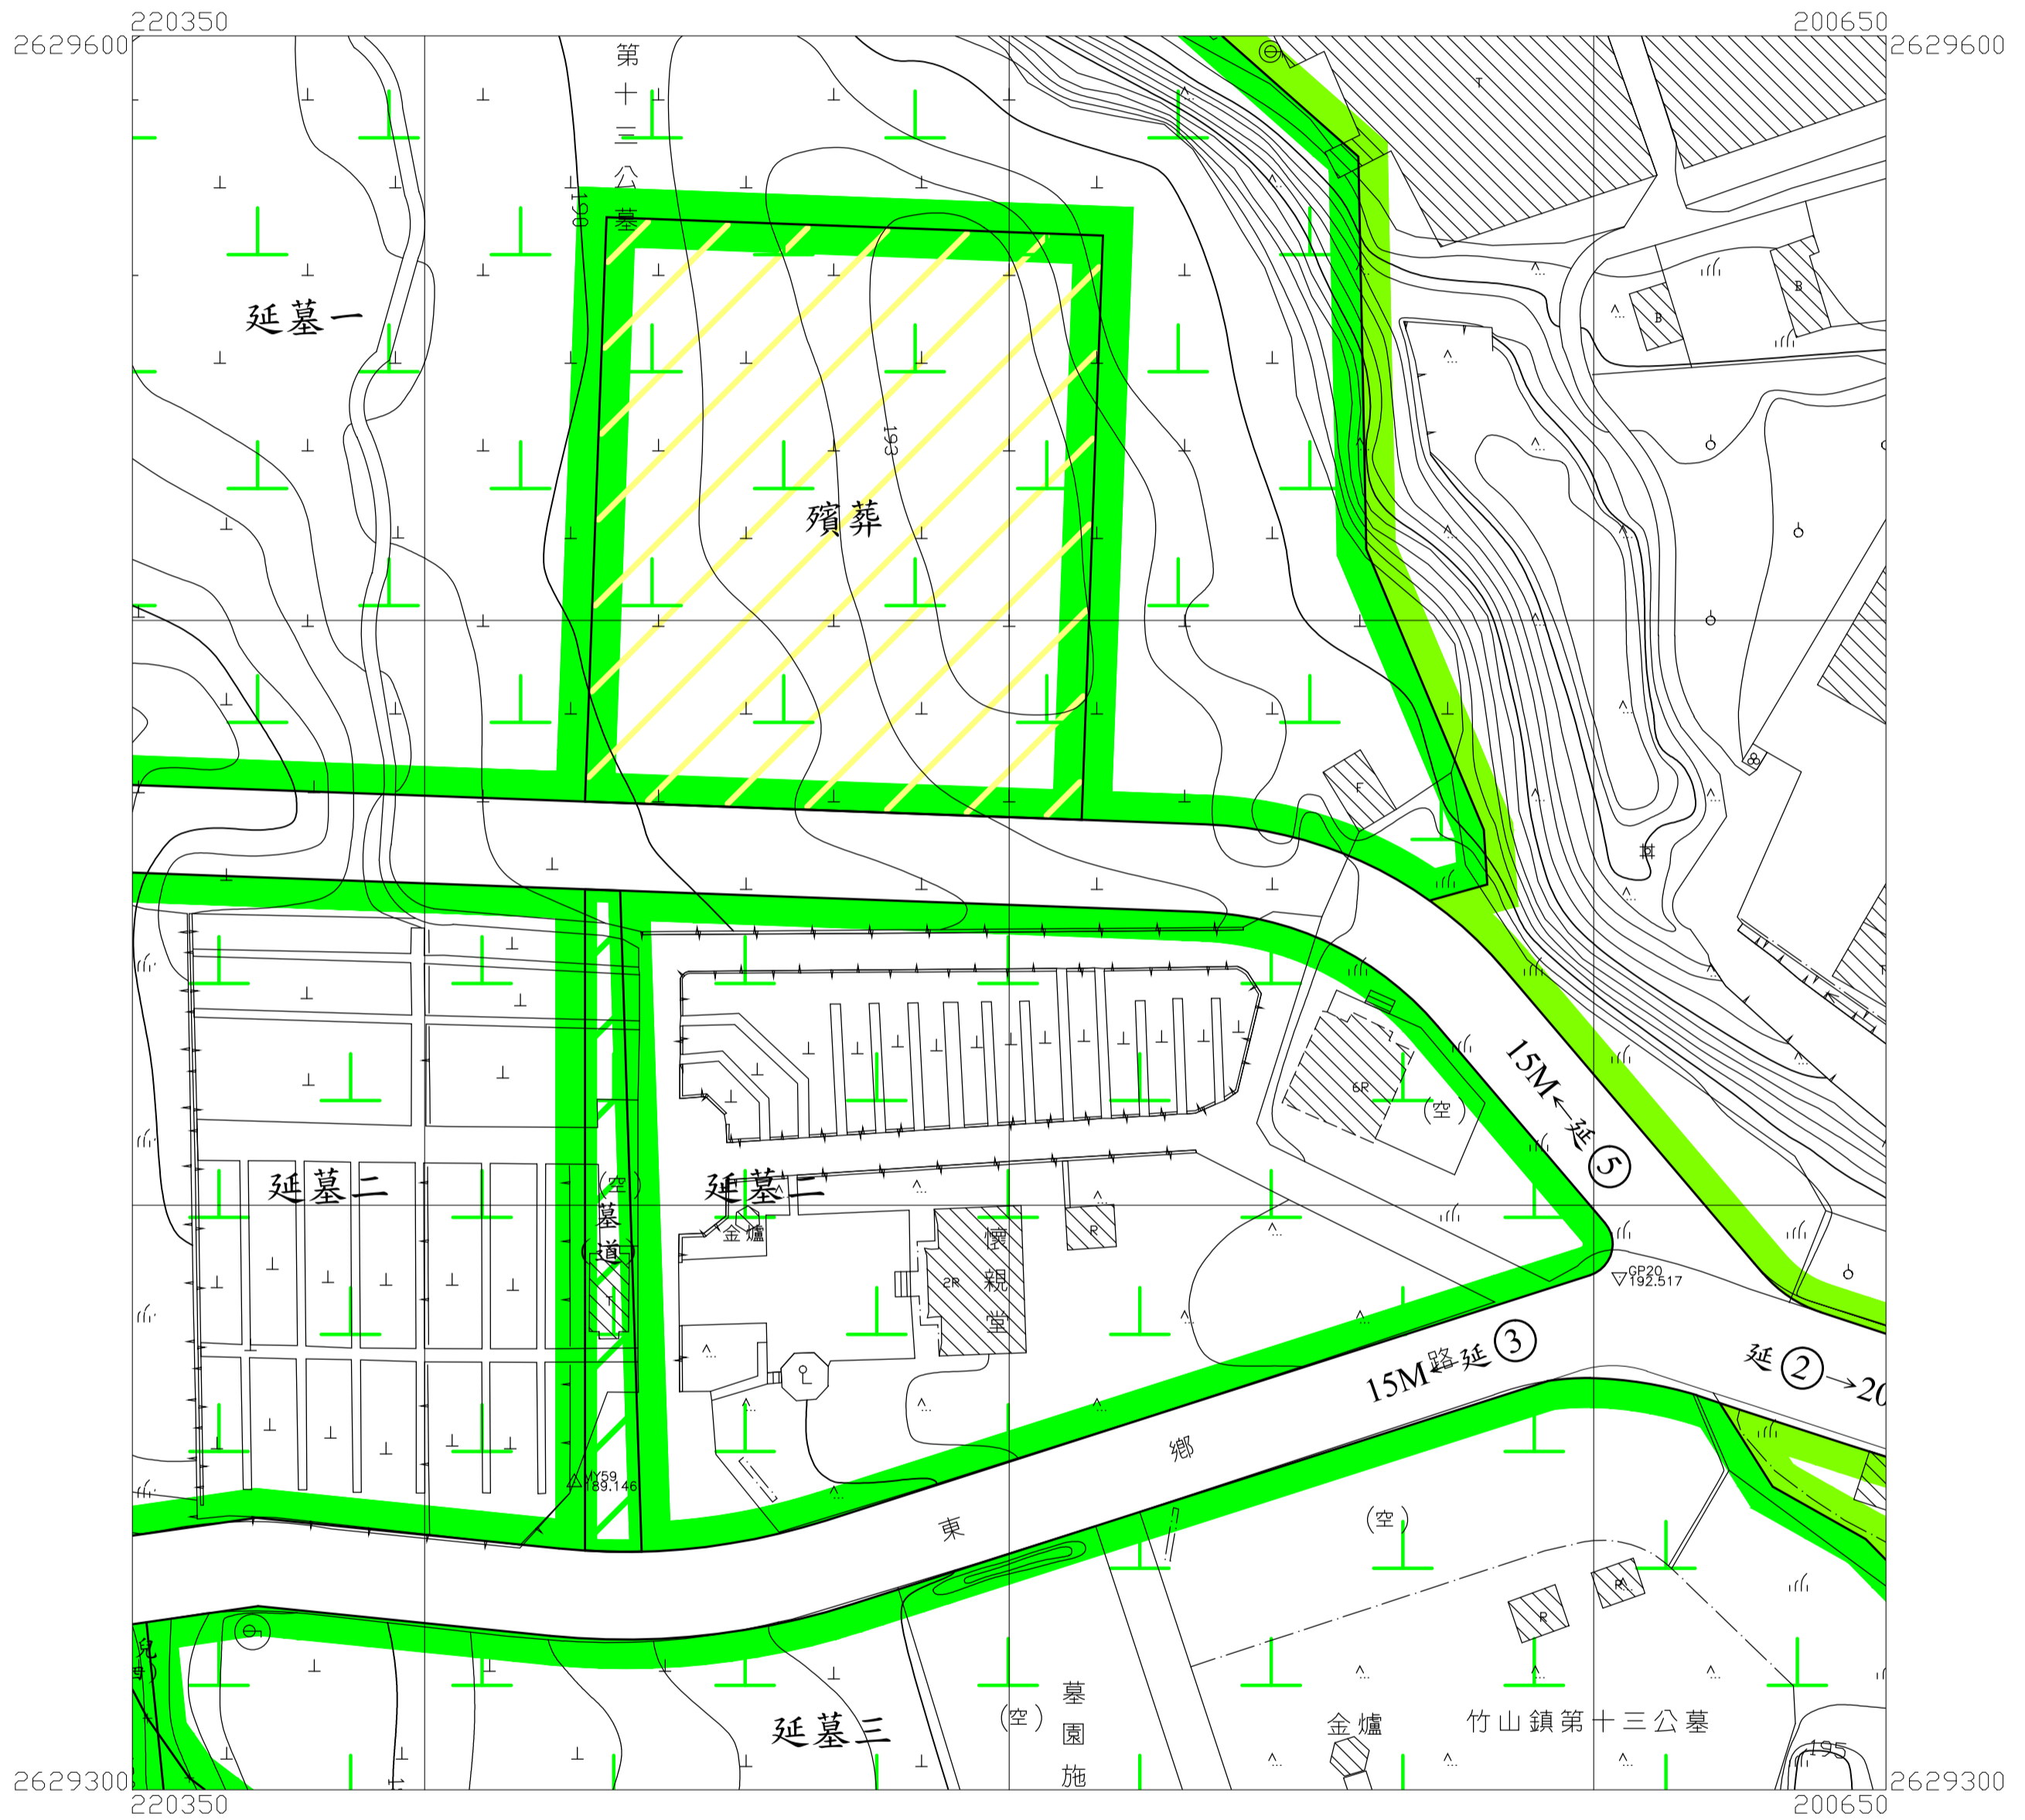

變更竹山(含延平地區)都市計畫 (部分墓地用地為殯葬設施用地 及墓地用地兼作道路使用)圖

圖 例		變更圖例	
	農業區		變更墓地用地為殯葬設施用地
	墓地用地		變更墓地用地為墓地用地 兼作道路使用
	道路用地		