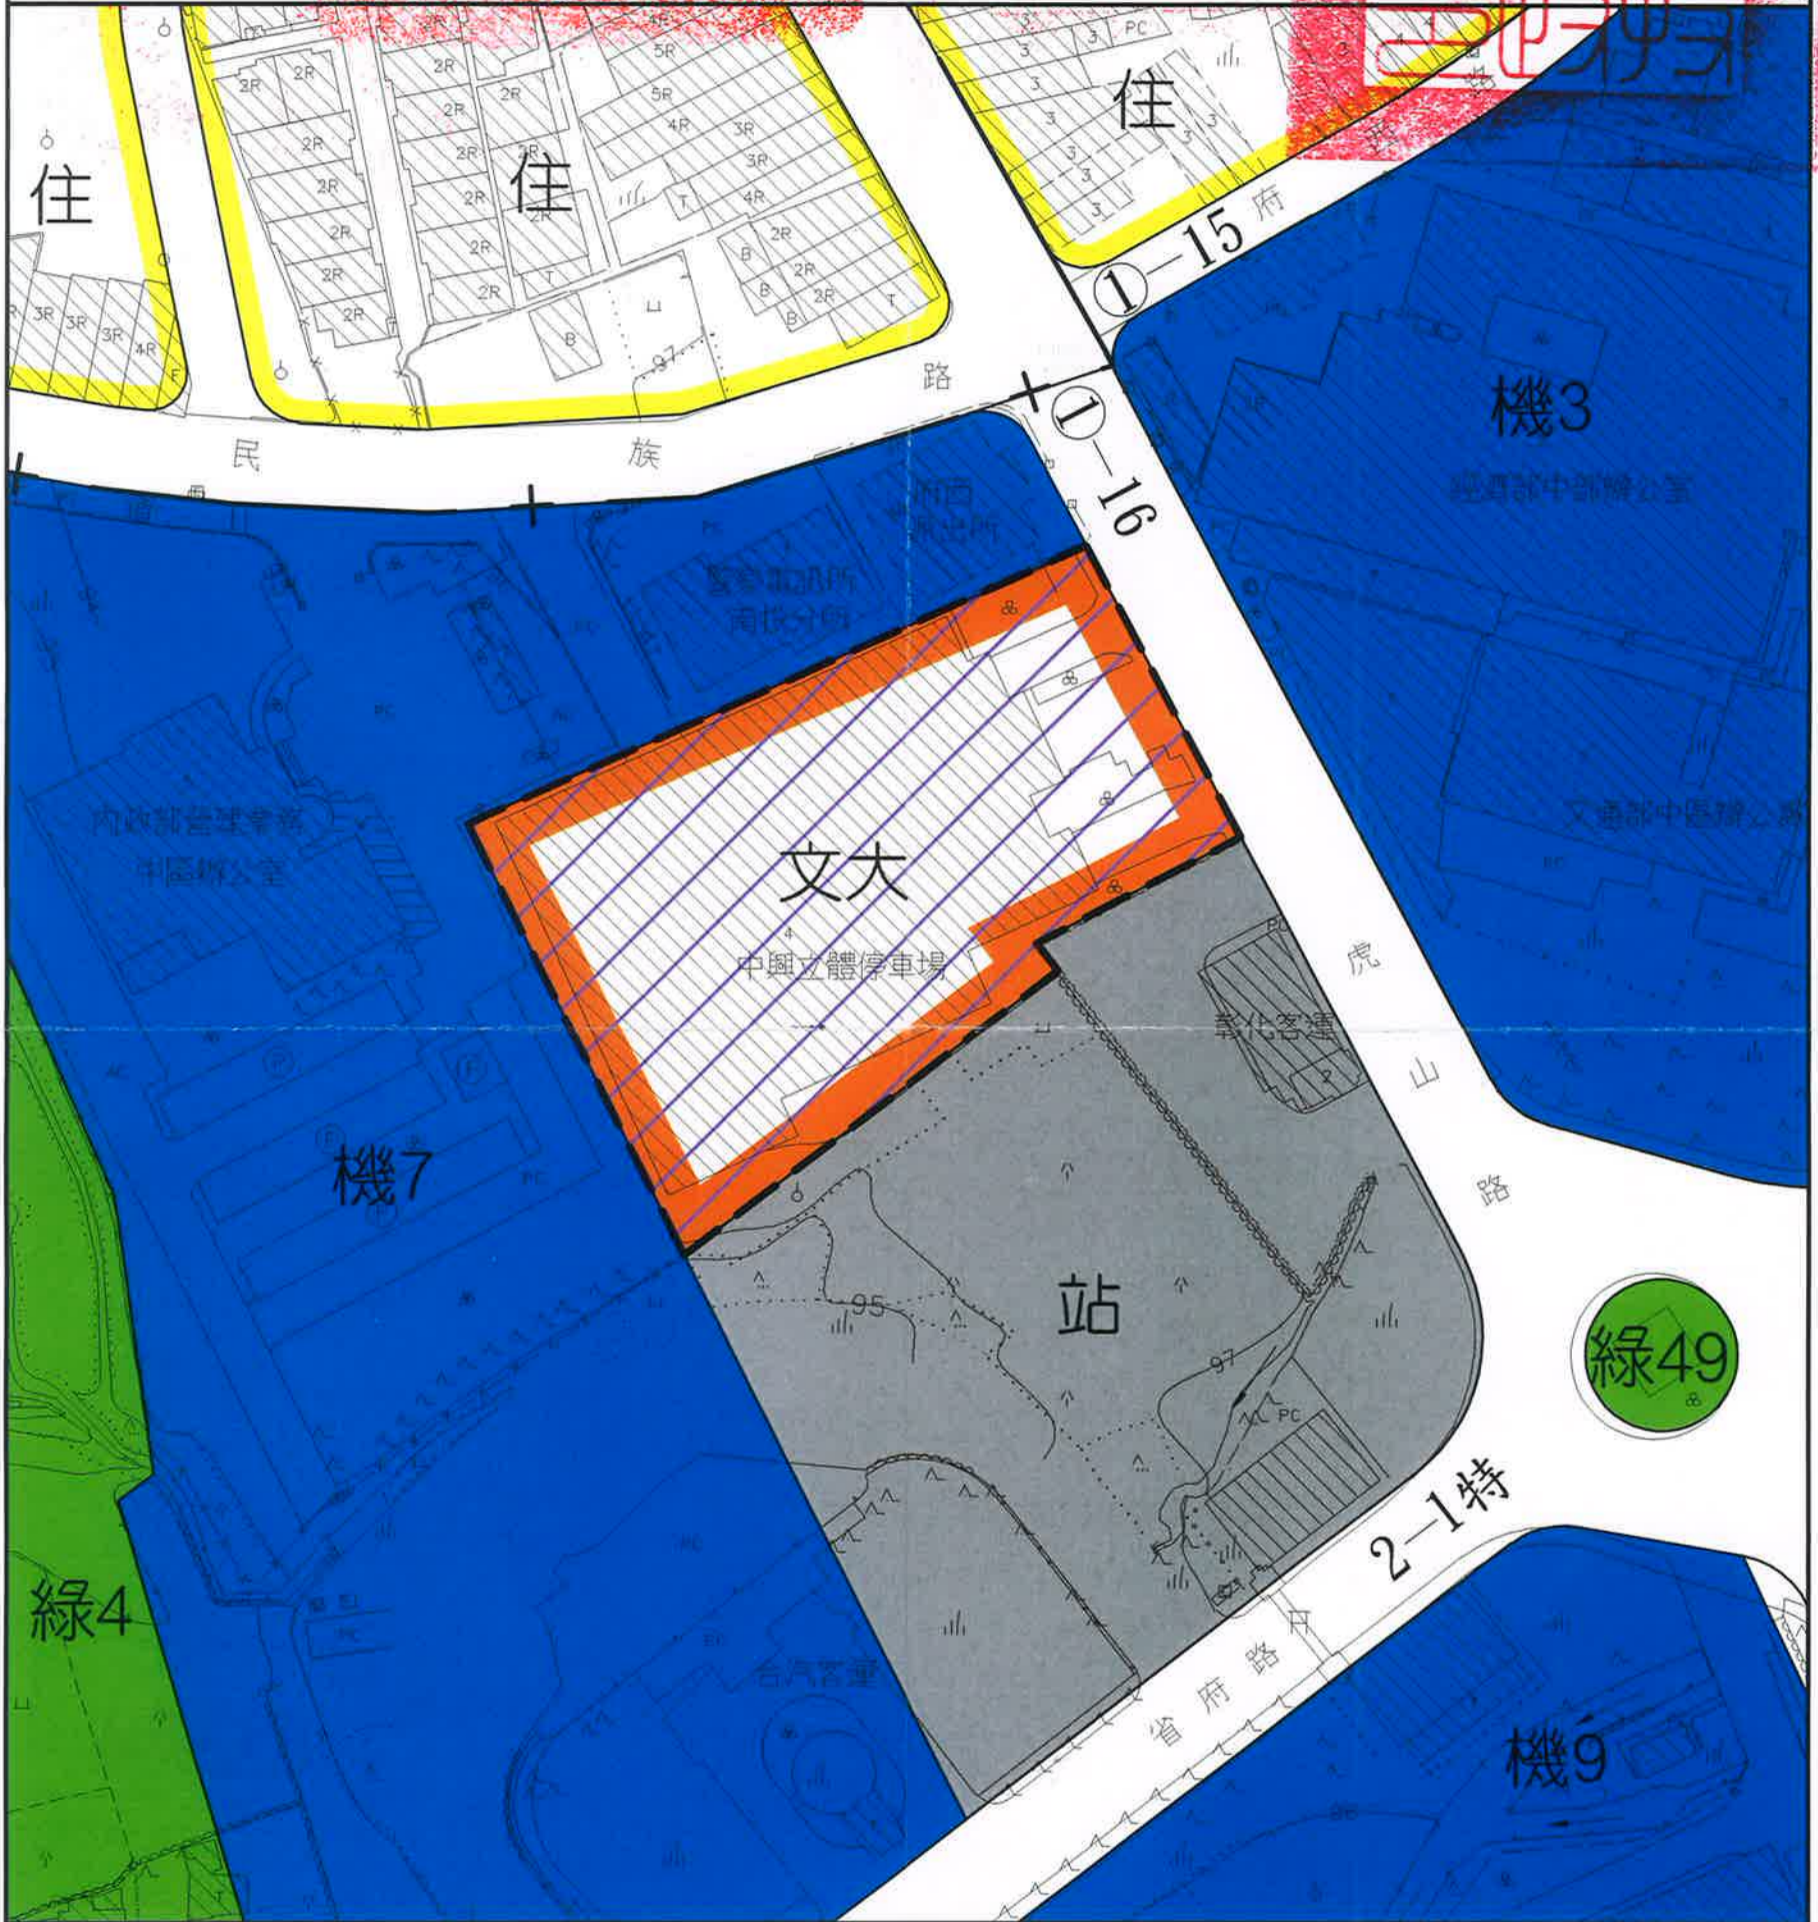

變更中興新村（含南內轆地區）都市計畫
 （停車場用地為學校用地）
 （配合中興大學南投分部籌設計畫）圖

Scale: 1/1000

計畫圖例

- 住 住宅區
- 機 機關用地
- 綠 綠地
- 站 車站用地

- 道路用地
- 都市計畫範圍
- 變更範圍

變更圖例

- 變更停車場用地為學校用地