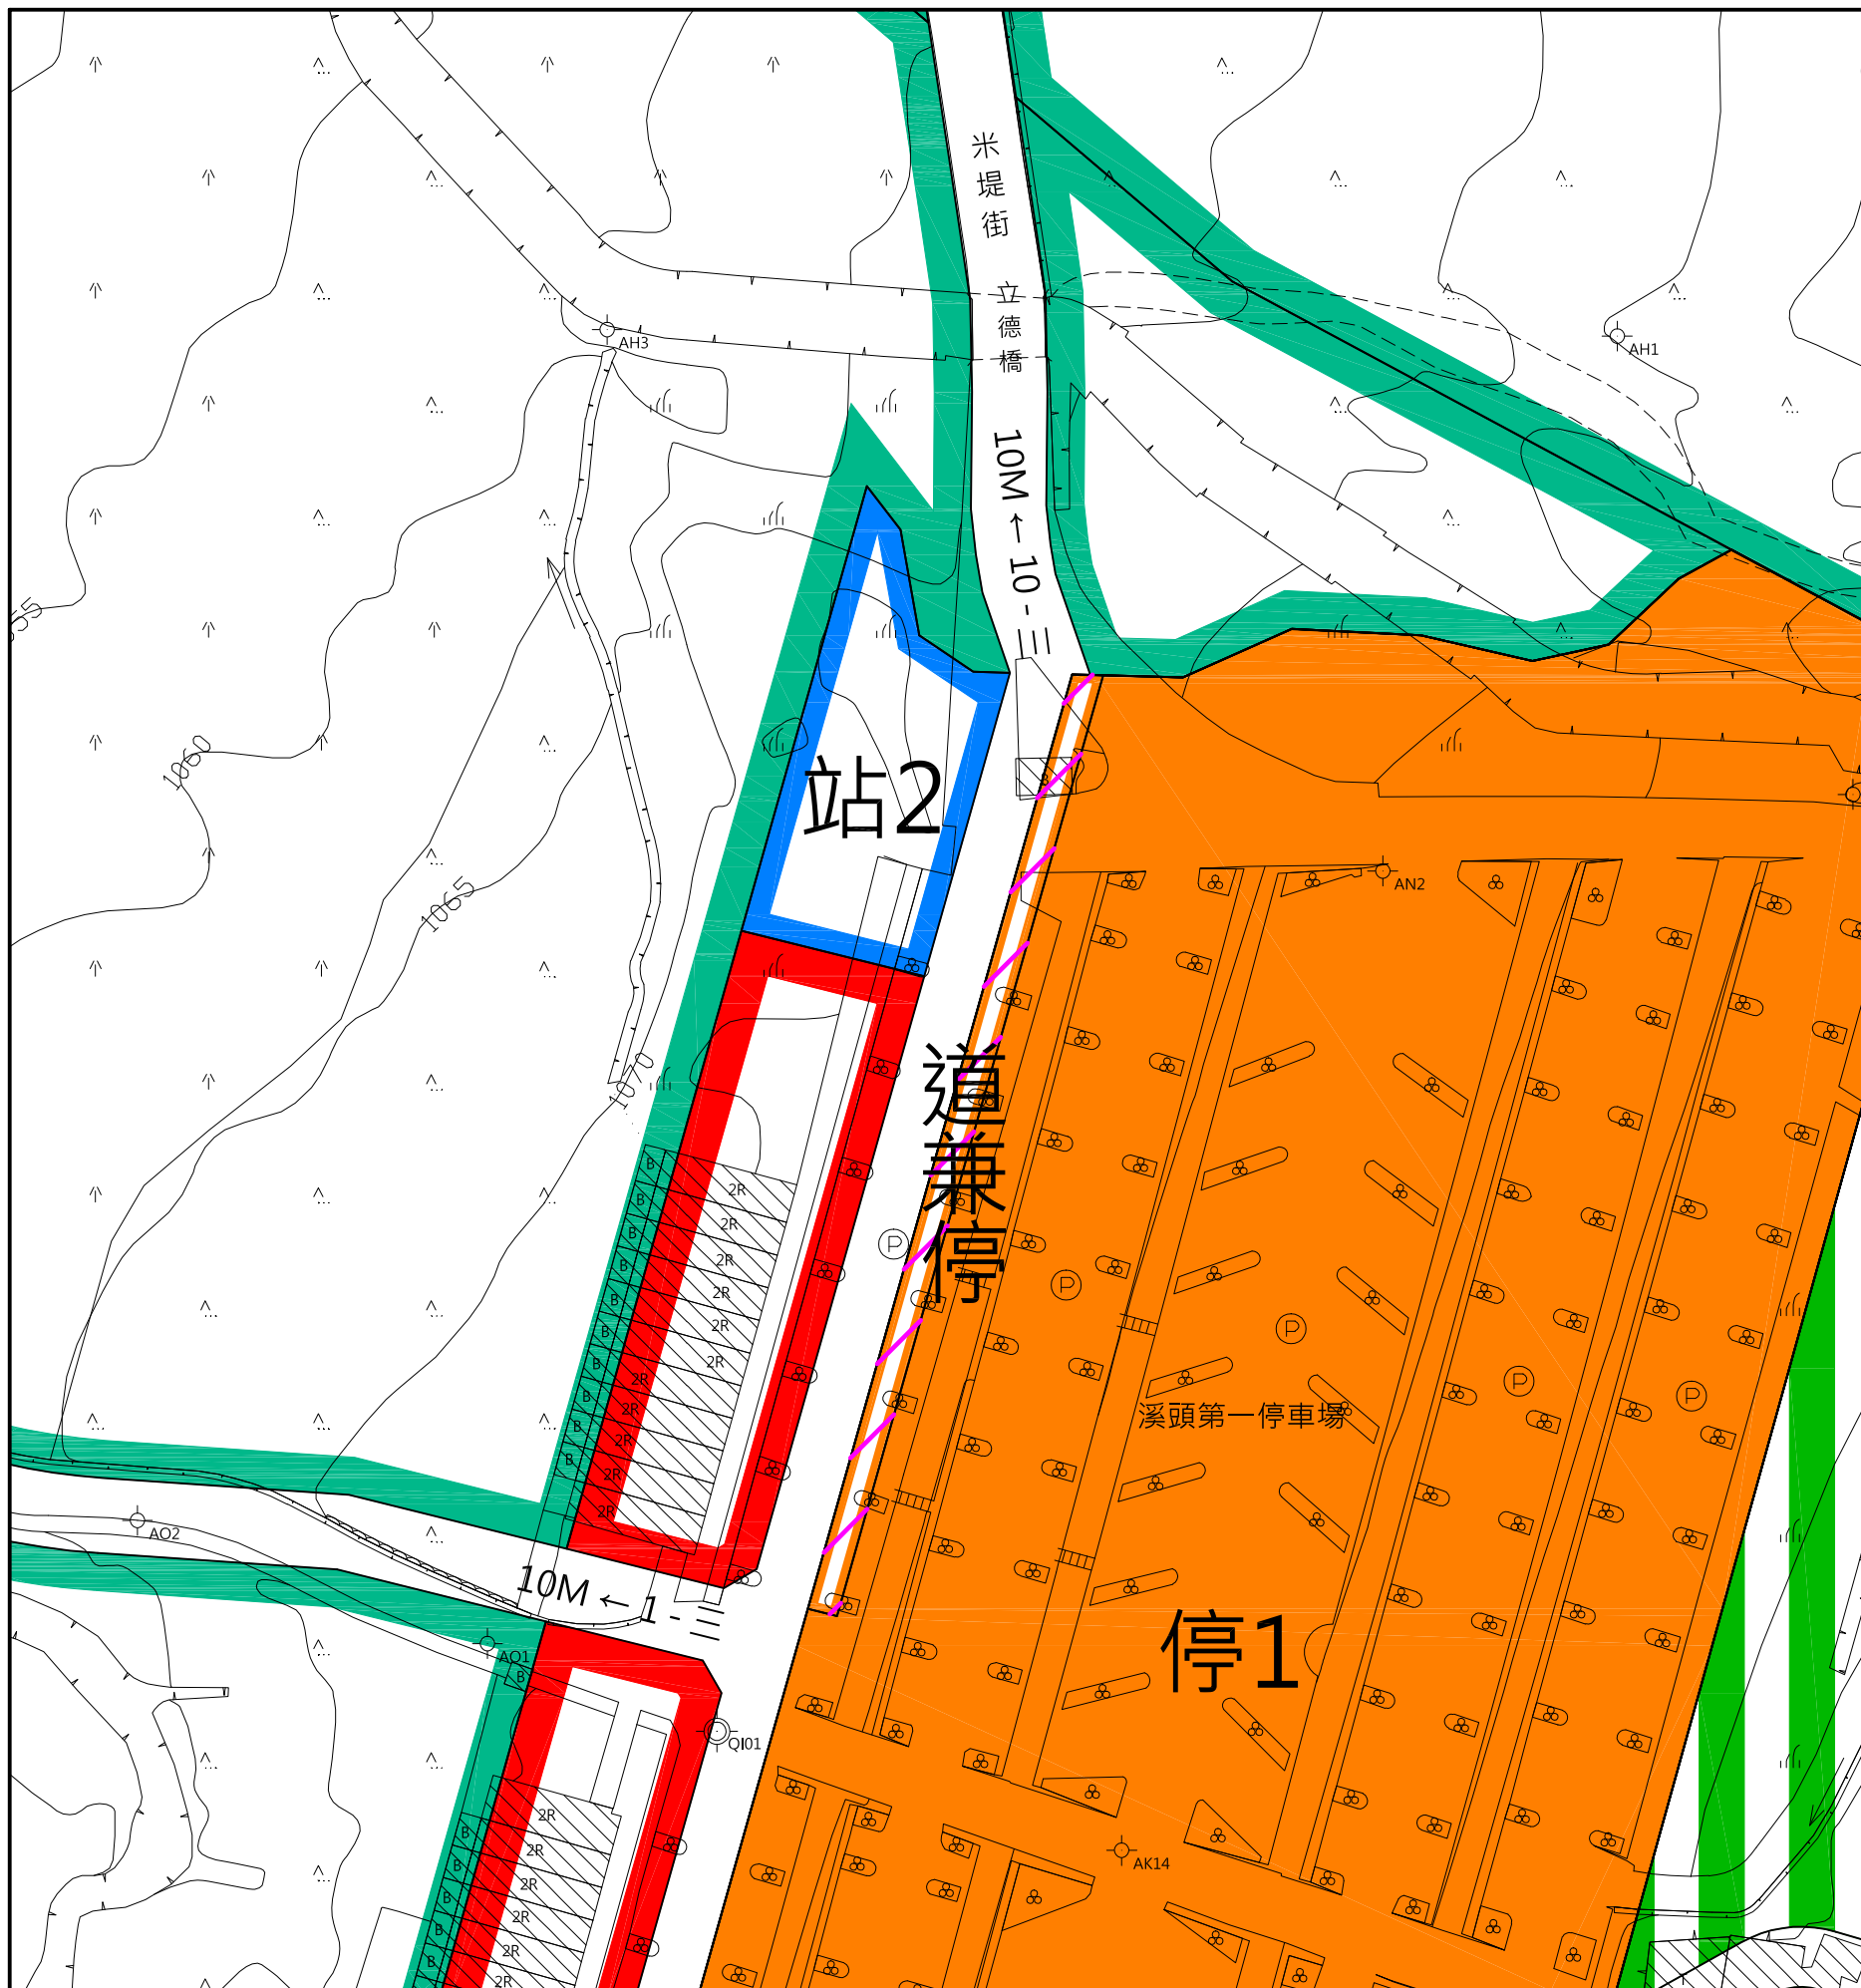

變更溪頭森林遊樂特定區主要計畫 (部分停車場用地為道路用地兼供停車場使用)圖

計畫圖例

- 林業區
- 商業區
- 露營區

- 停車場用地
- 車站用地
- 道路用地

計畫圖例

- 變更停車場用地為道路用地兼供停車場使用

比例尺：一千分之一