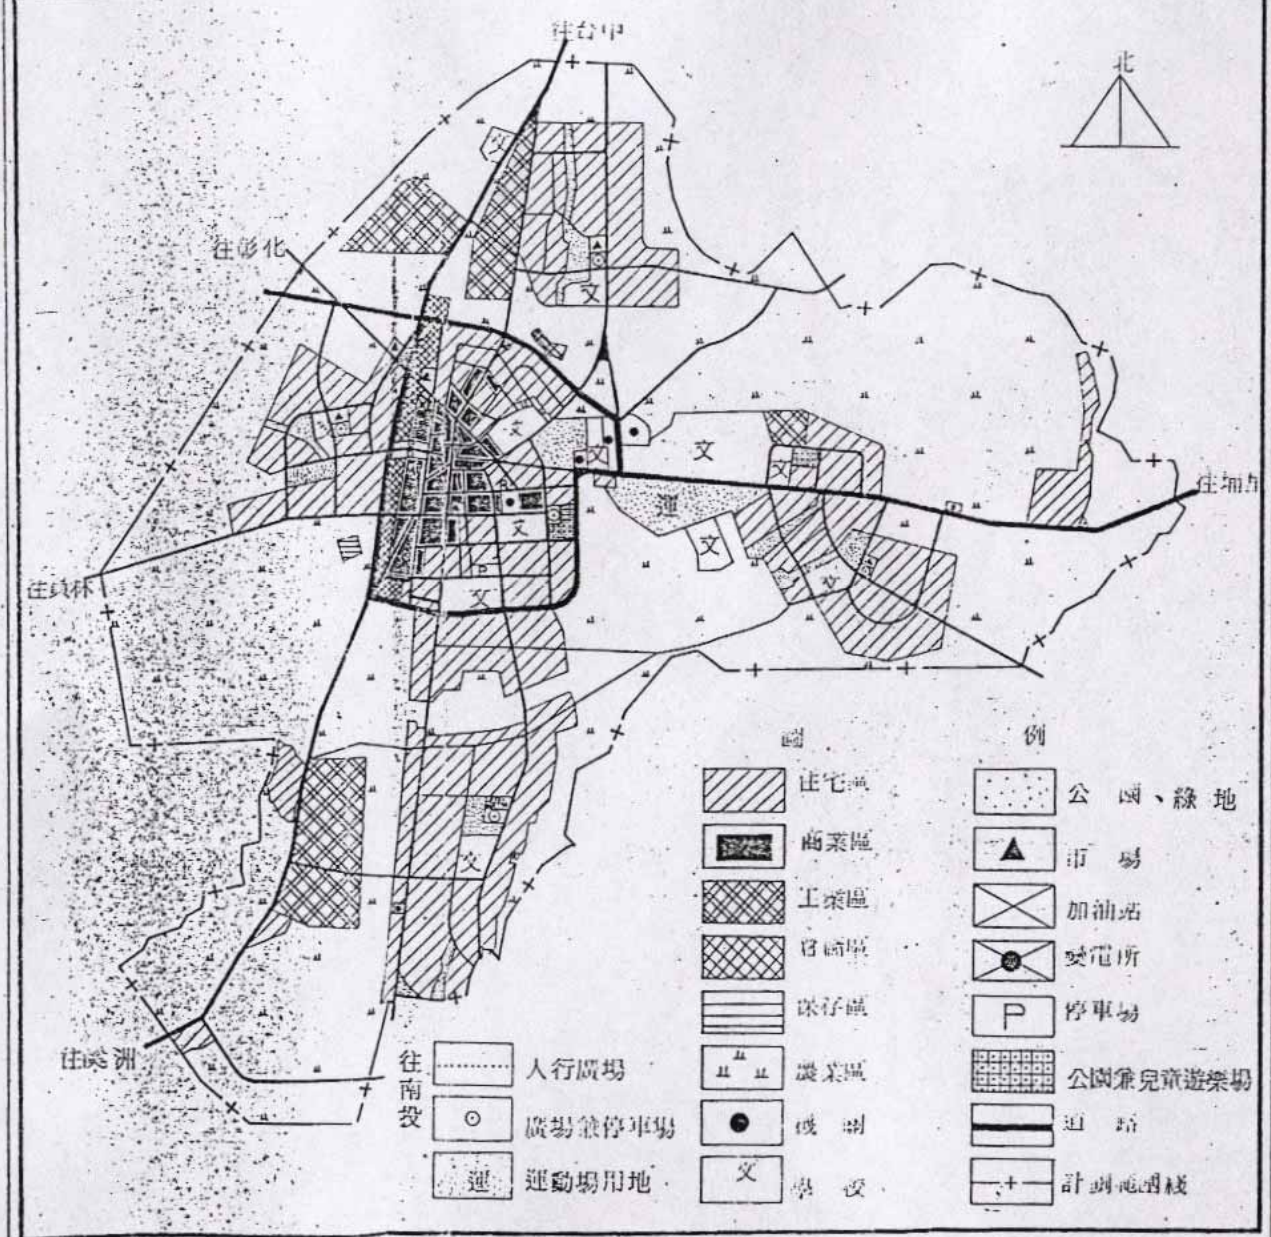

圖三 草屯縣市計畫（第一次通盤檢討）示意圖

圖四 某地都市計畫(第一、二次計劃)及其土地利用

- 圖例
- 1. 變更市場為停車場
  - 2. 變更住宅區為公園
  - 3. 變更商業區為公園
  - 4. 變更道路為廣場兼停車場
  - 5. 變更住宅區為加油站
  - 6. 變更倉庫區為派出所
  - 7. 變更公園為廣場兼停車場
  - 8. 變更公園為住宅區
  - 9. 變更綠地為道路
  - 10. 變更公園為道路
  - 11. 變更學校為道路
  - 12. 變更機關為道路
  - 13. 變更農業區為道路
  - 14. 變更商業區為道路
  - 15. 變更綠地為廣場兼停車場
  - 16. 變更人行步道為道路
  - 17. 變更農業區為住宅區
  - 18. 變更學校為機關
  - 19. 變更道路為商業區
  - 20. 變更住宅區為道路
  - 21. 變更倉庫區為道路
  - 22. 變更公園為停車場
  - 23. 變更道路為住宅區
  - 24. 變更工業區為道路
  - 25. 變更公園為運動場用地