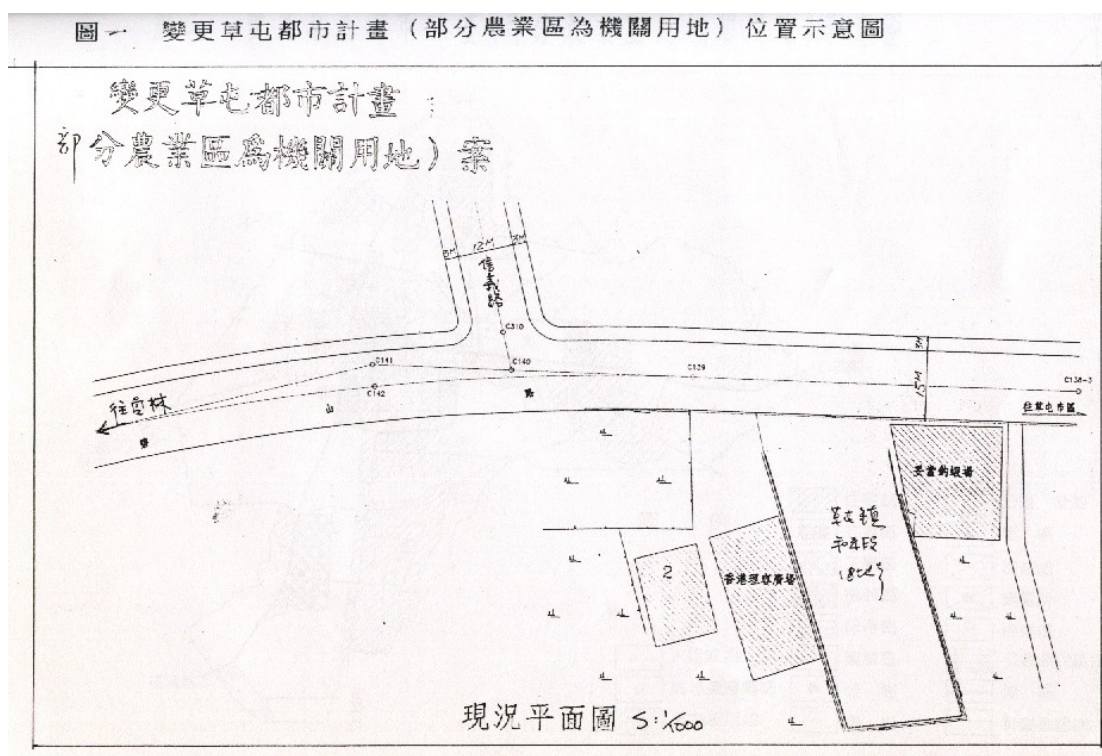

肆、變更位置

位於草屯都市計畫西南邊，近信義路與碧山南路叉口。

圖一 變更草屯都市計畫（部分農業區為機關用地）位置示意圖

圖二 變更草屯都市計畫(部分農業區為機關用地)示意圖