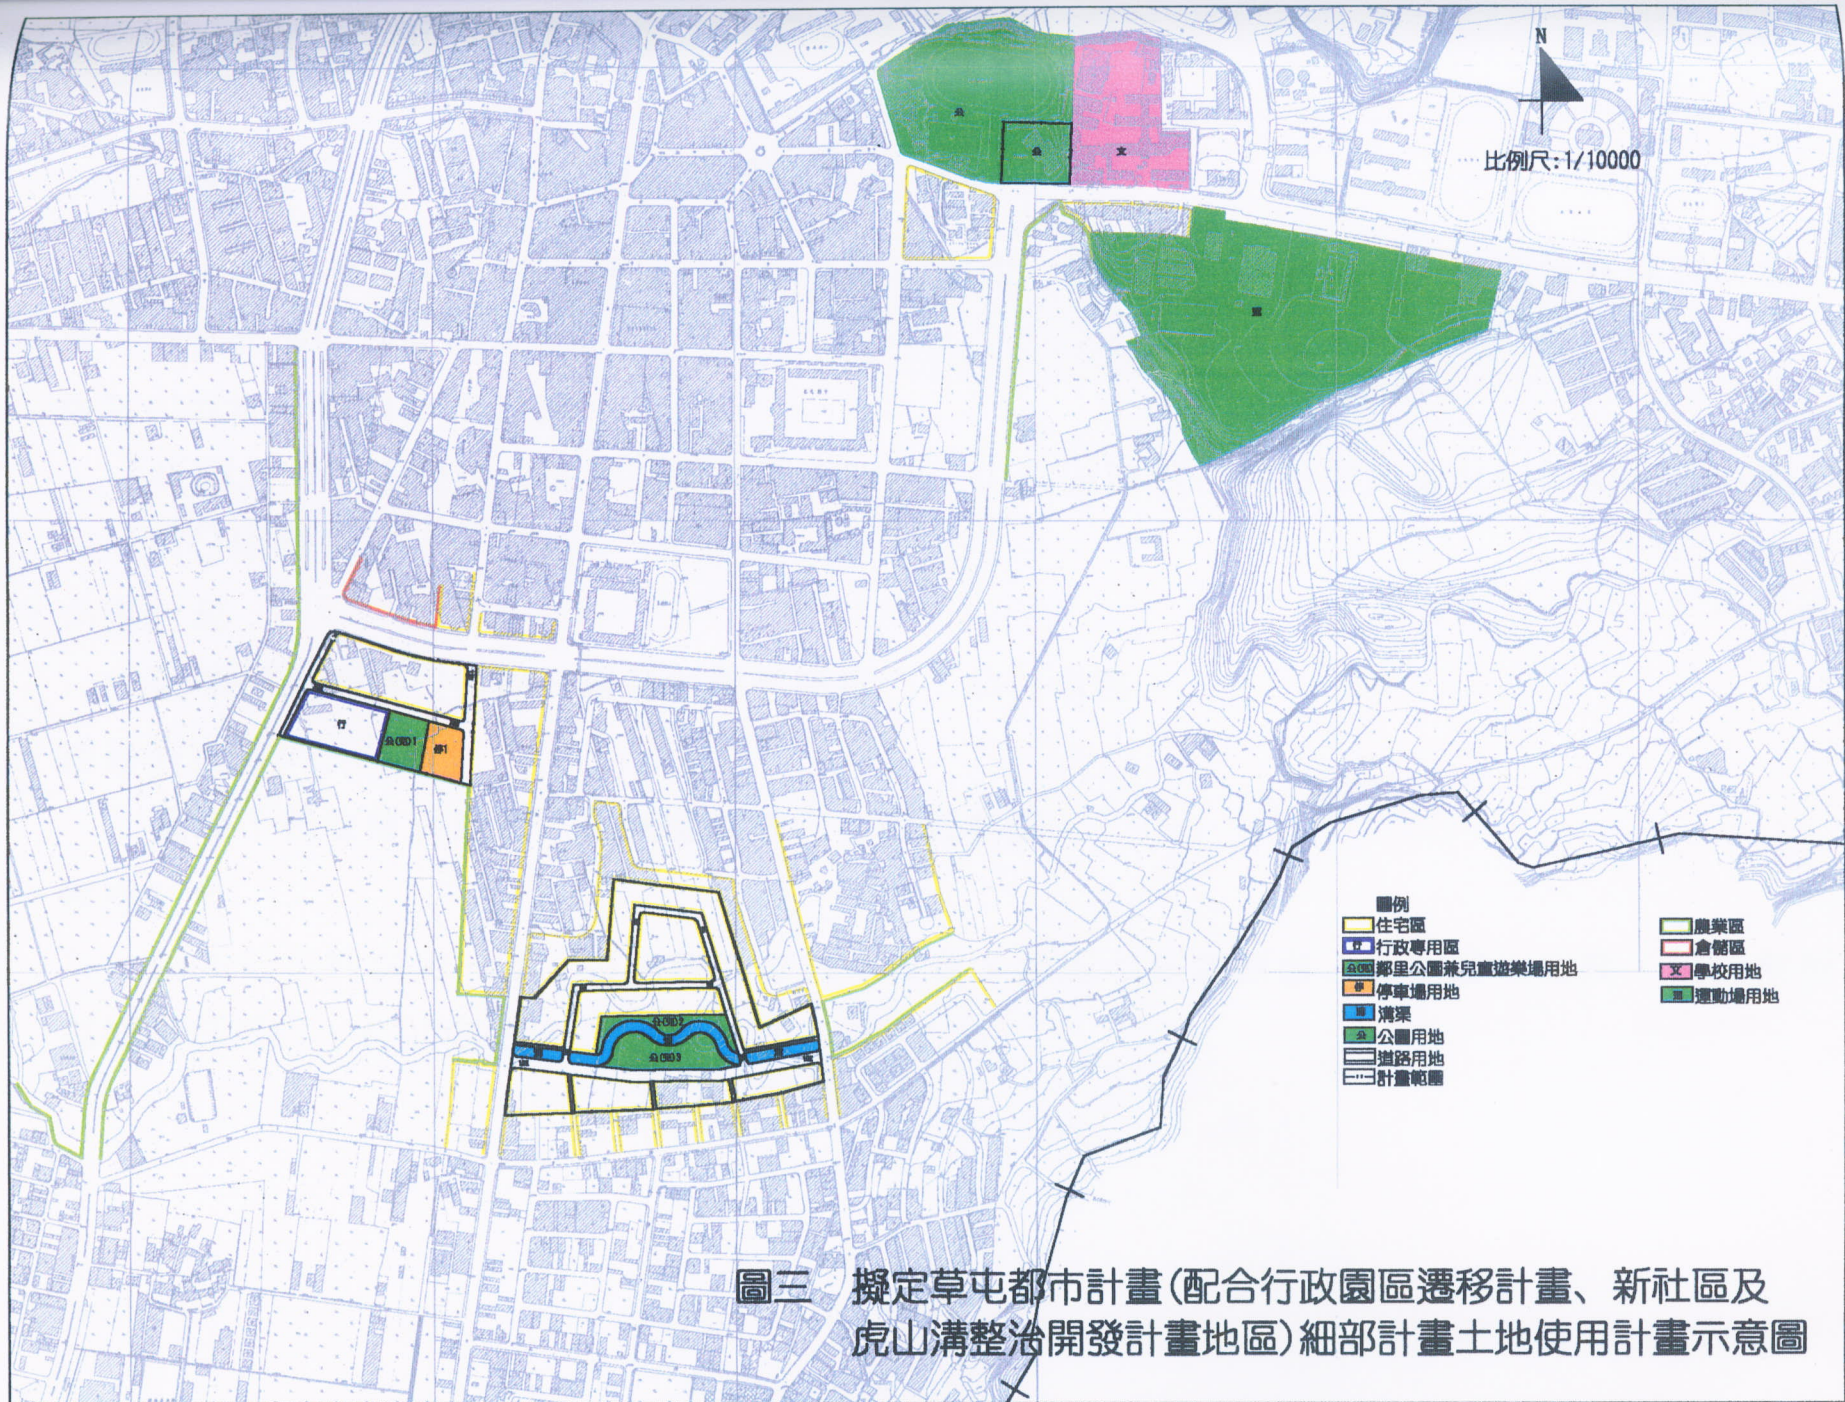

圖一 擬定草屯都市計畫(配合行政園區遷移計畫、新社區及虎山溝整治開發計畫地區)細部計畫範圍示意圖

圖三 擬定草屯都市計畫(配合行政園區遷移計畫、新社區及虎山溝整治開發計畫地區)細部計畫土地使用計畫示意圖