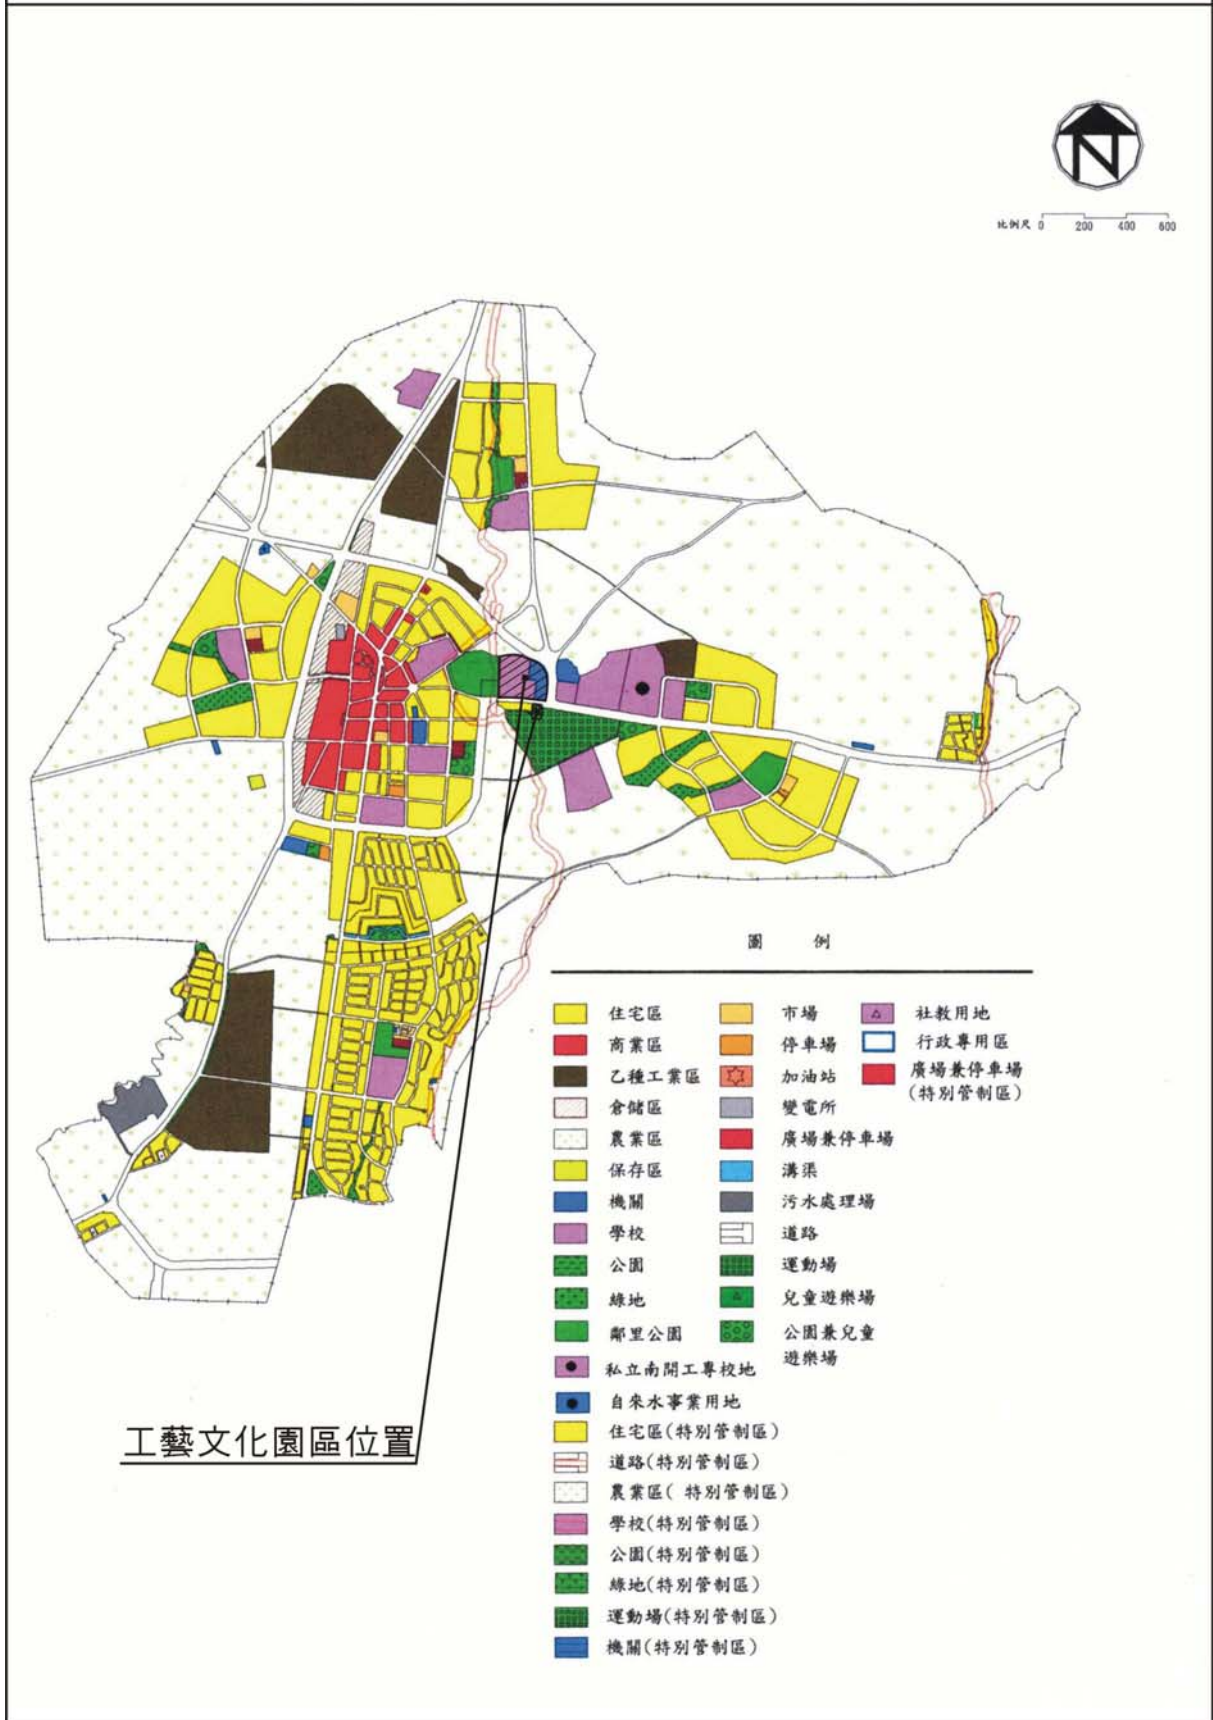

圖一 變更草屯都市計畫(部分學校用地為機關用地及部分學校用地(特別管制區)為機關用地(特別管制區))(配合九二一震災災後重建)案位置示意圖

圖六 變更草屯都市計畫(部分學校用地為機關用地及部分學校用地(特別管制區)為機關用地(特別管制區))(配合九二一震災災後重建)案變更內容示意圖