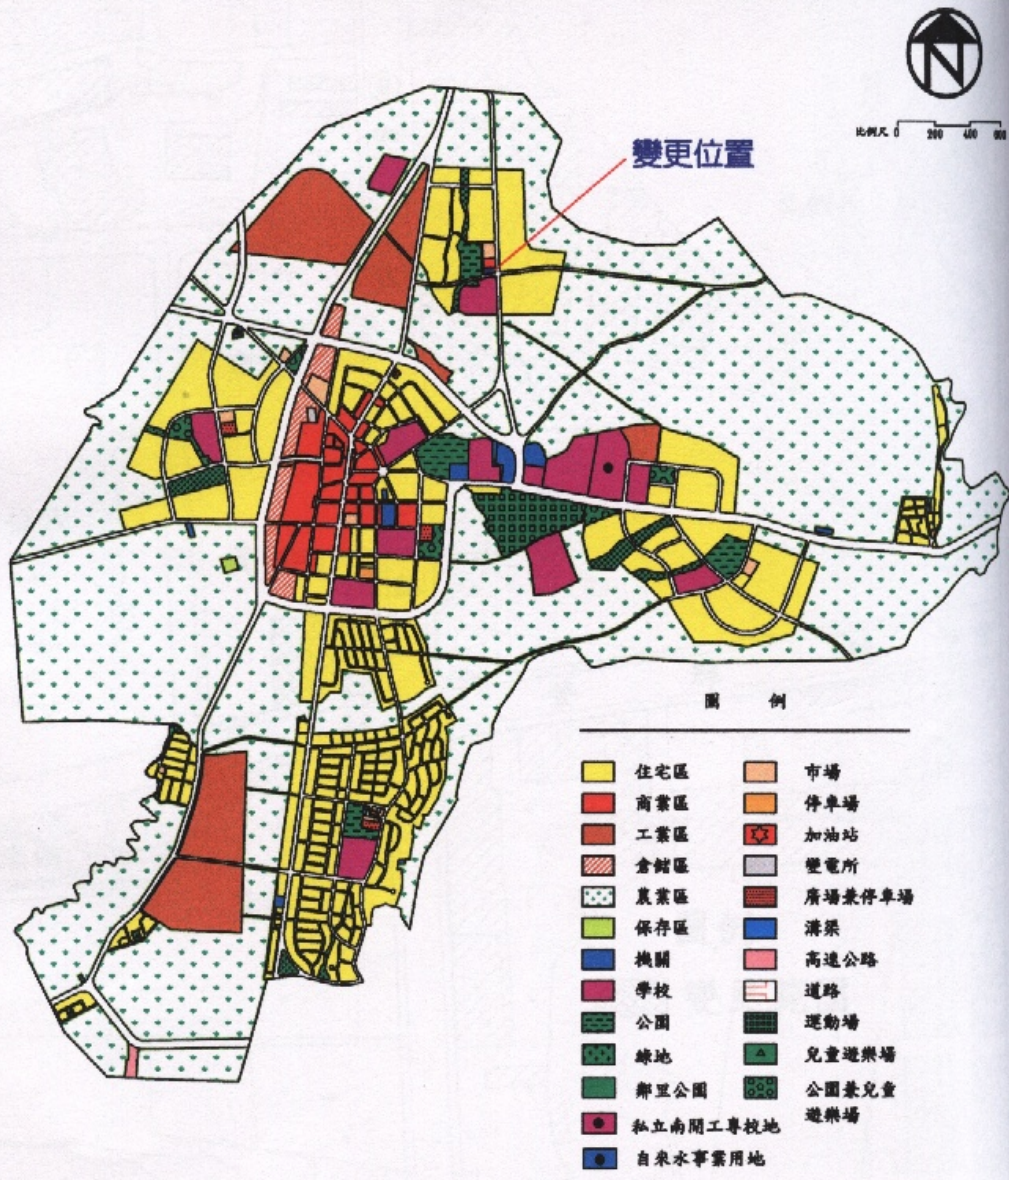

圖一、變更草屯都市計畫(部分廣場兼停車場(一)用地為社教用地)(配合九二一震災災後重建)案變更位置示意圖

圖二、變更草屯都市計畫(部分廣場兼停車場(一)用地為社教用地)(配合九二一震災災後重建)案變更範圍示意圖