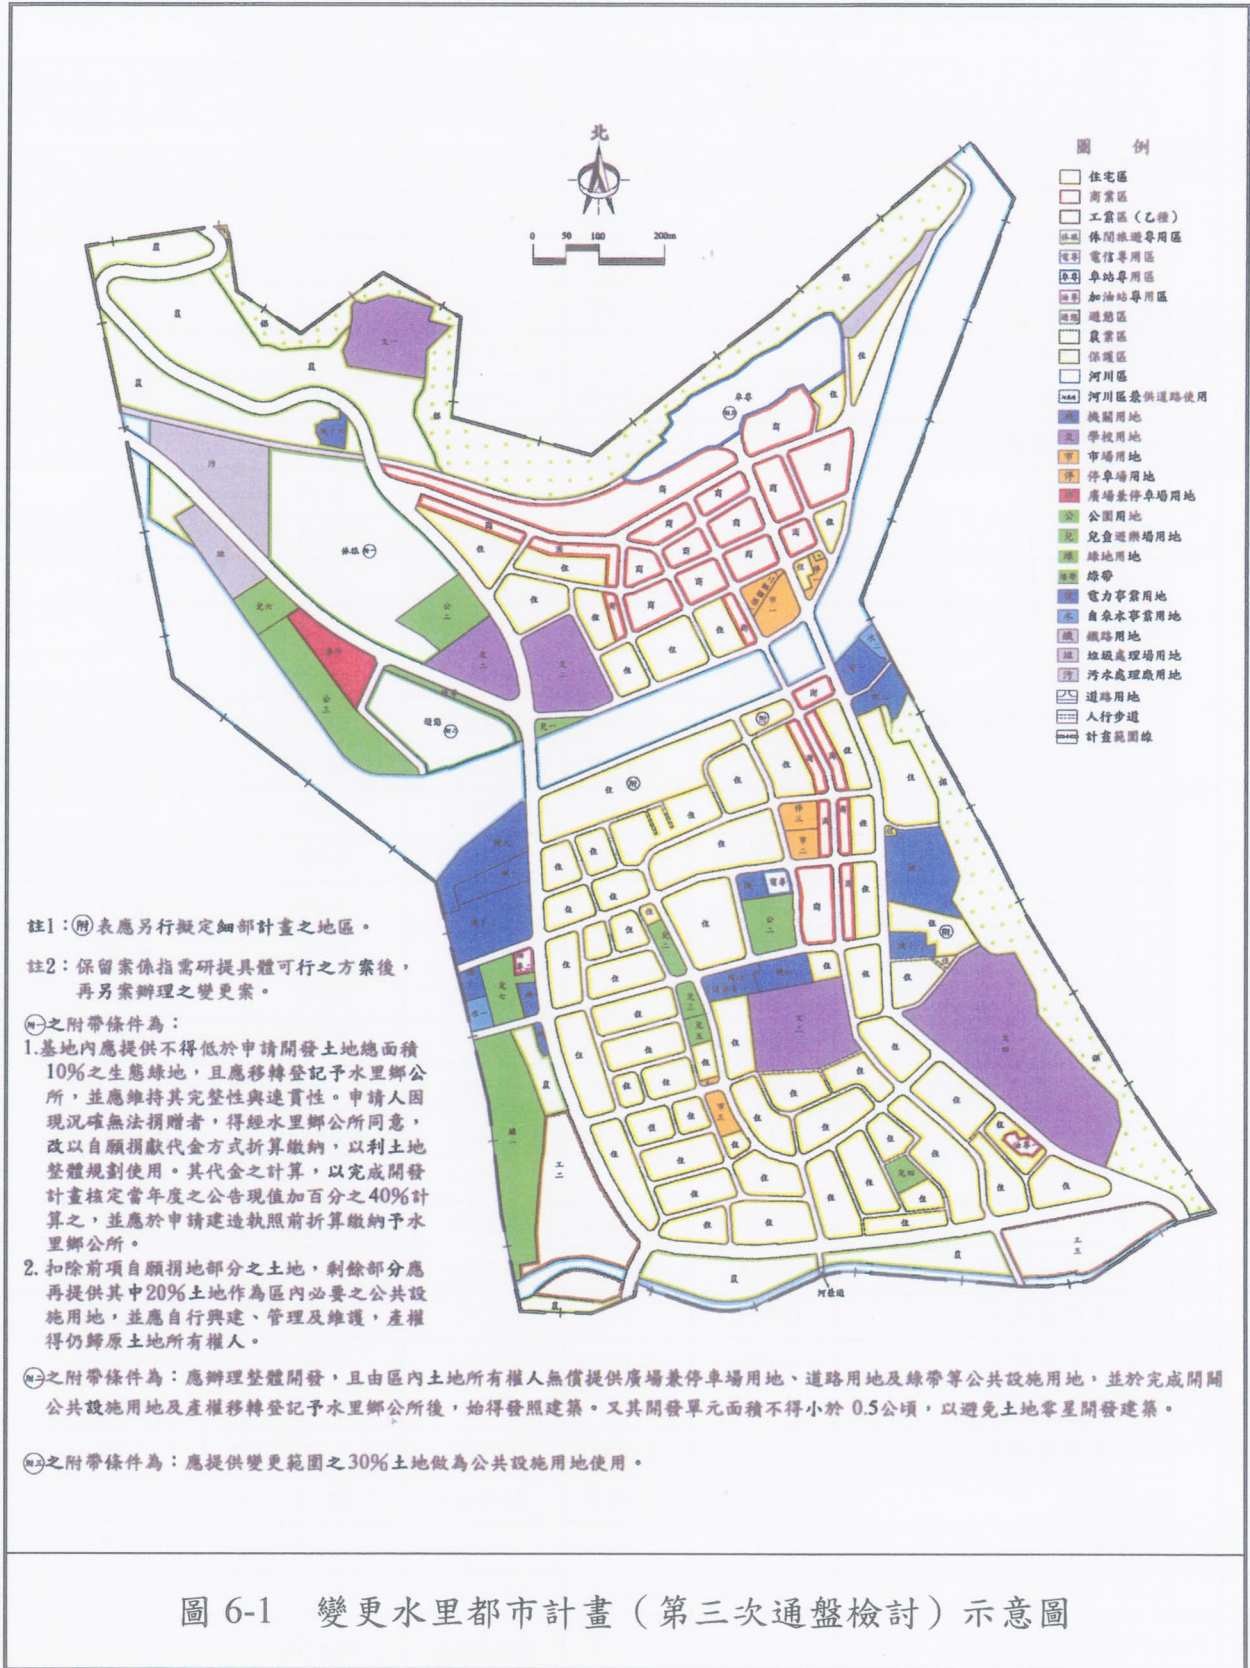

圖 5-1 變更計畫位置示意圖

圖 6-1 變更水里都市計畫（第三次通盤檢討）示意圖