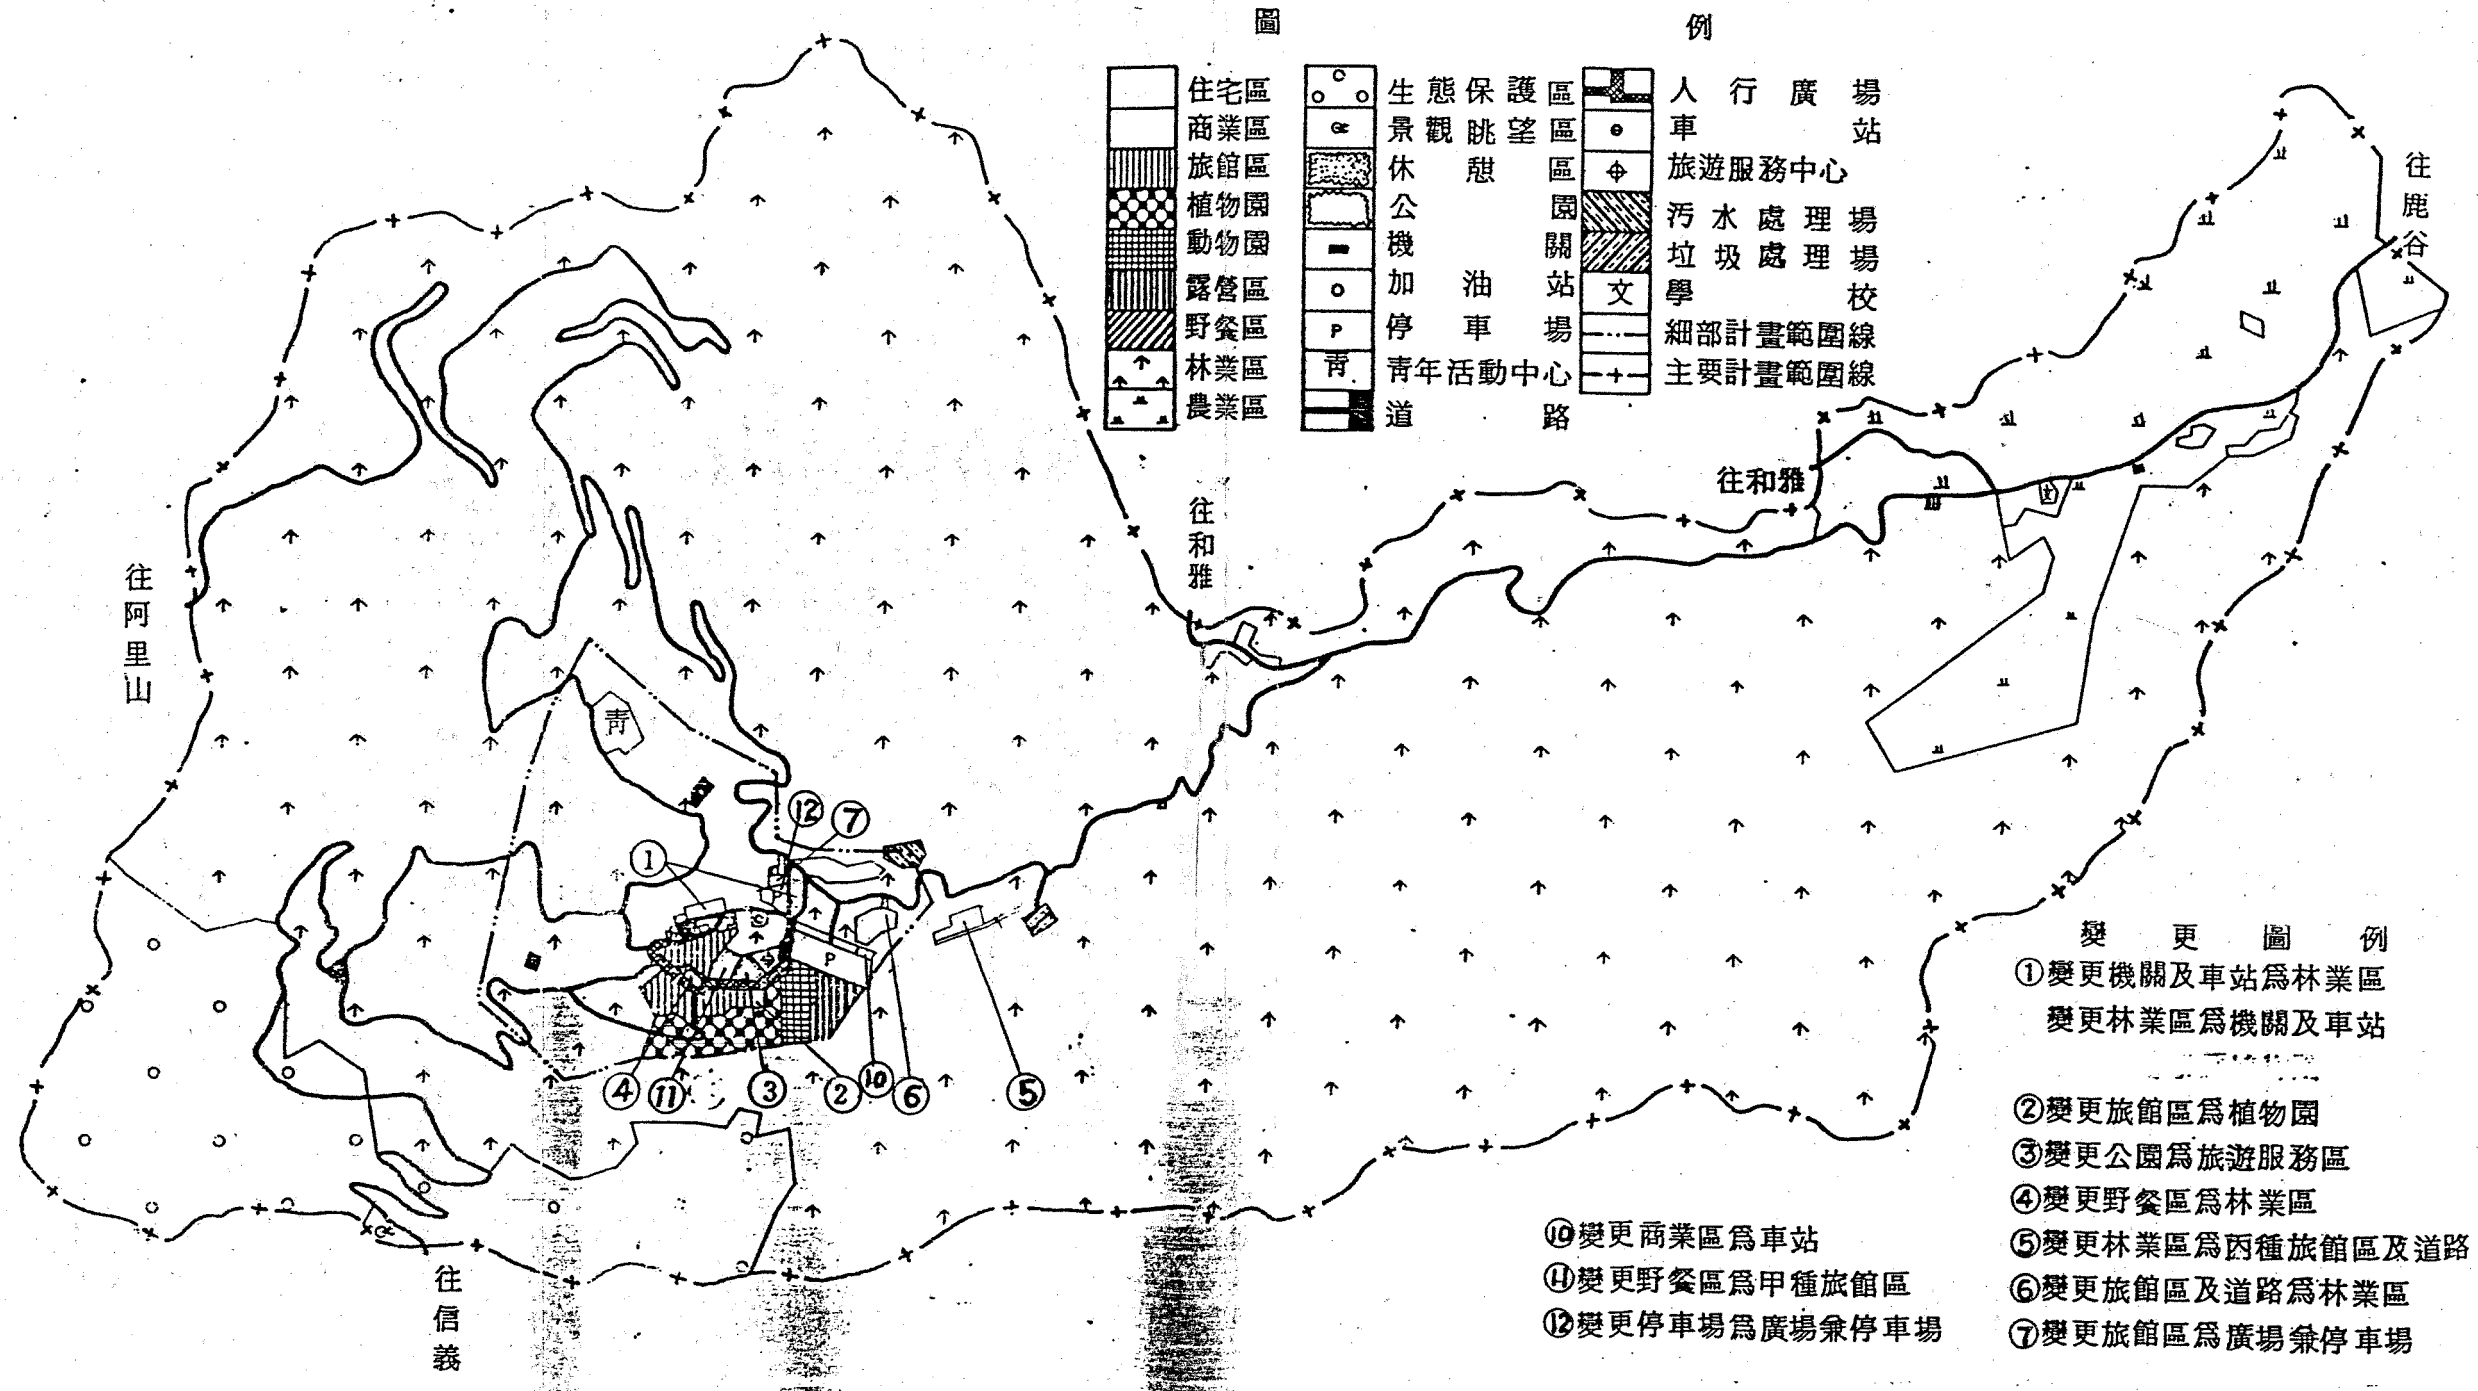

圖三 溪頭森林遊樂特定區主要計畫（第一次通盤檢討）變更部分示意圖

- 變更圖例
- ①變更機關及車站為林業區  
變更林業區為機關及車站
  - ②變更旅館區為植物園
  - ③變更公園為旅遊服務區
  - ④變更野餐區為林業區
  - ⑤變更林業區為丙種旅館區及道路
  - ⑥變更旅館區及道路為林業區
  - ⑦變更旅館區為廣場兼停車場
  - ⑩變更商業區為車站
  - ④變更野餐區為甲種旅館區
  - ⑫變更停車場為廣場兼停車場

圖四 溪頭森林遊樂特定區主要計畫(第一次通盤檢討)示意圖