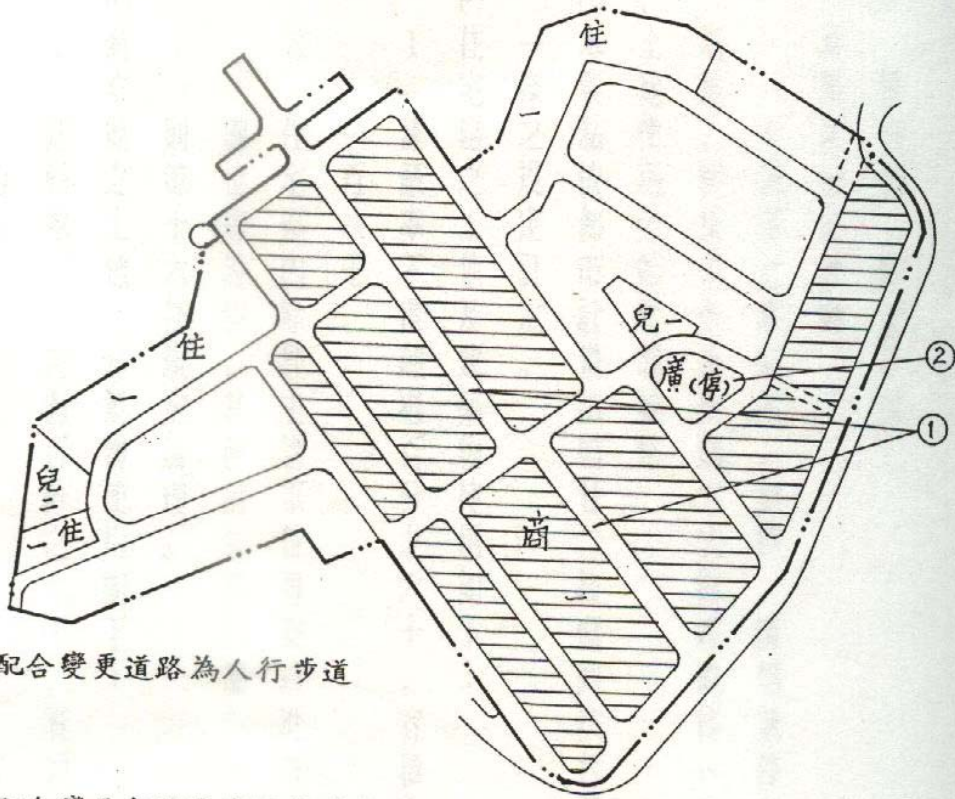

圖四 日月潭特定區(德化社市地重劃區)細部計畫暨配合變更主要計畫示意圖

① 配合變更道路為人行步道

② 配合變更市場為廣場兼停車場

圖

 住宅區

 商業區

 廣場兼停車場

例

 兒童遊樂場

 計畫道路、人行步道

 細部計畫範圍線