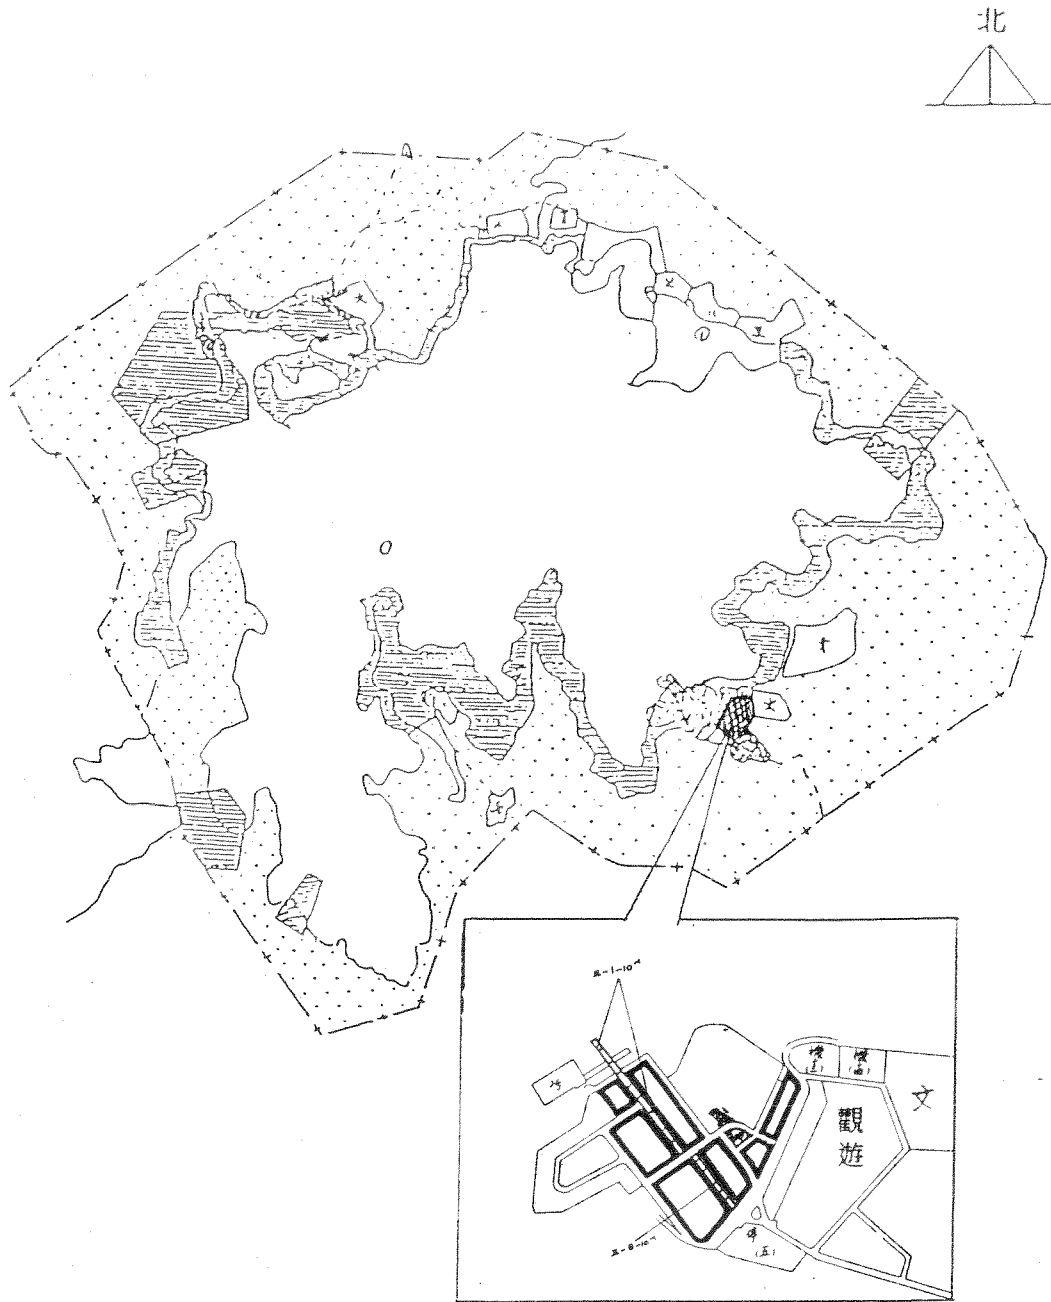

圖 十二 擬定日月潭特定區（觀光文化遊憩專用區）
細部計畫示意圖

註：本細部計畫所擬定範圍僅包含標示“觀遊”部份。