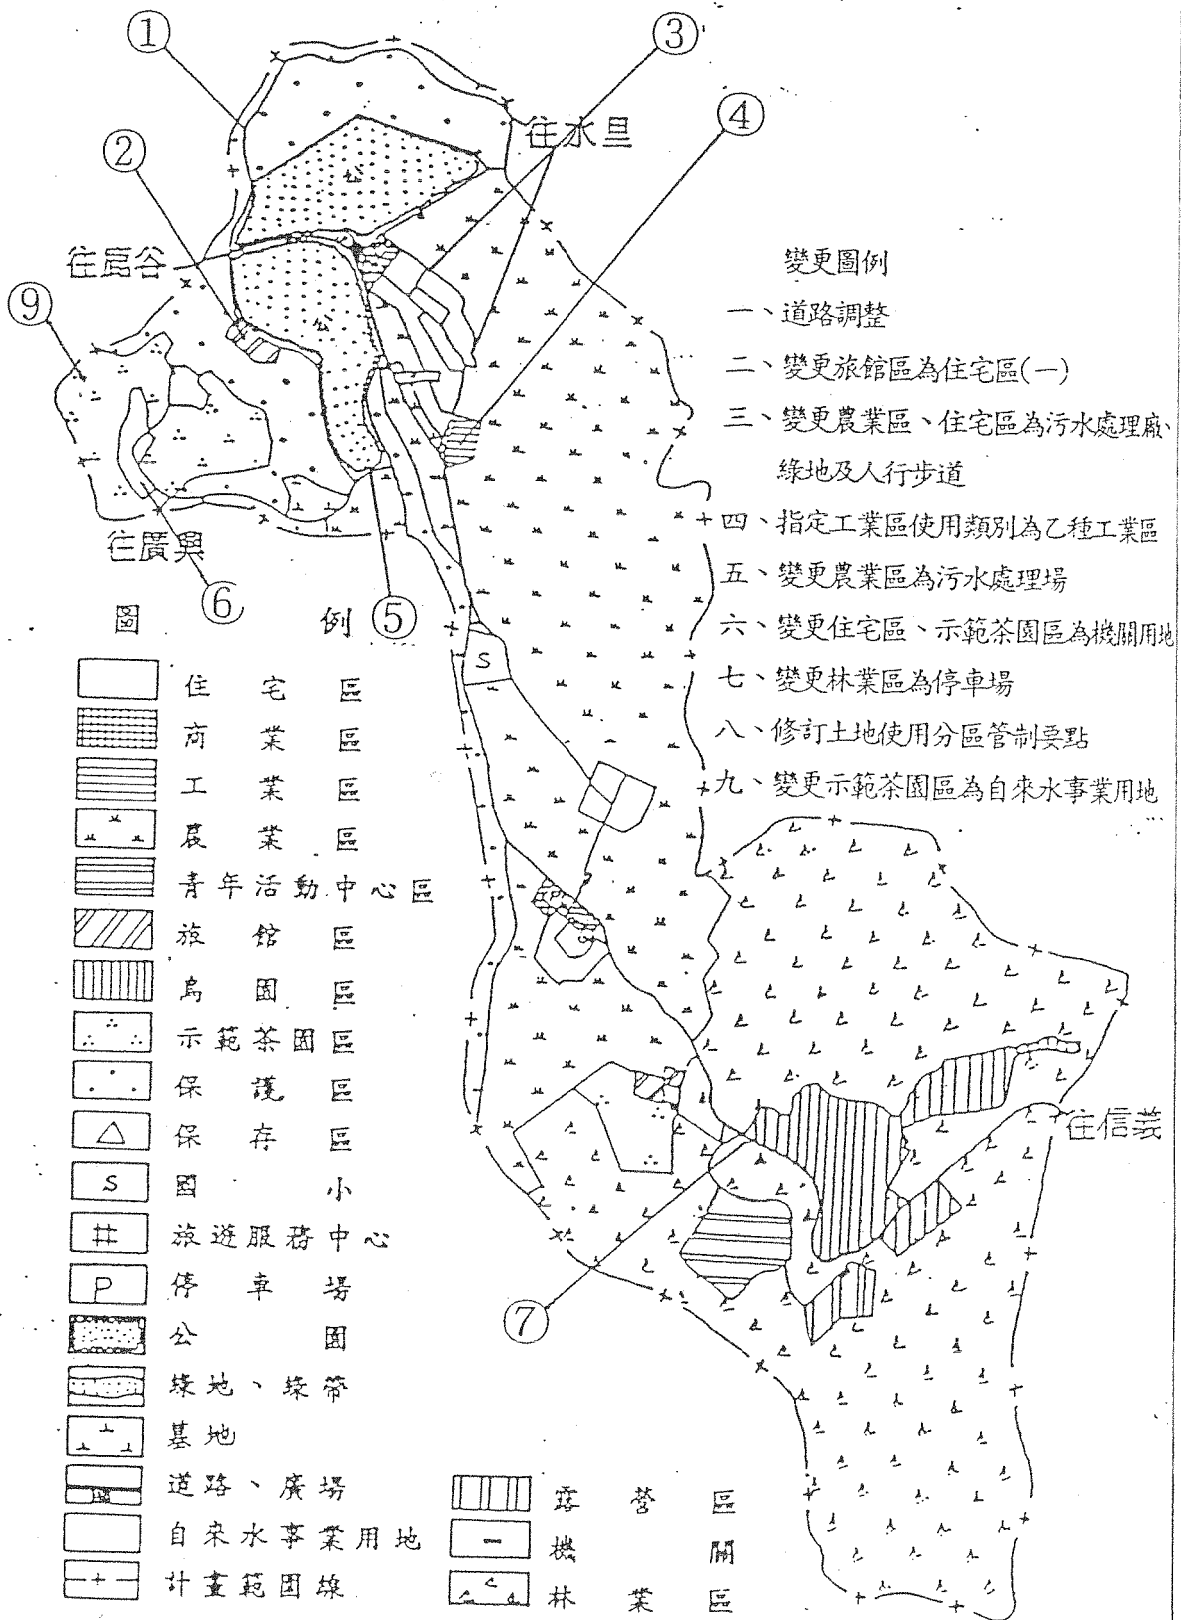

圖四 變更鳳凰谷風景特定區計畫(第二次通盤檢討)變更位置示意圖

圖五 變更內容明細第一案附圖

圖六 變更內容明細表第九案附圖

圖例

變更示範茶園區為自來水事業用地

圖七 變更鳳凰谷風景特定區計畫(第二次通盤檢討)示意圖