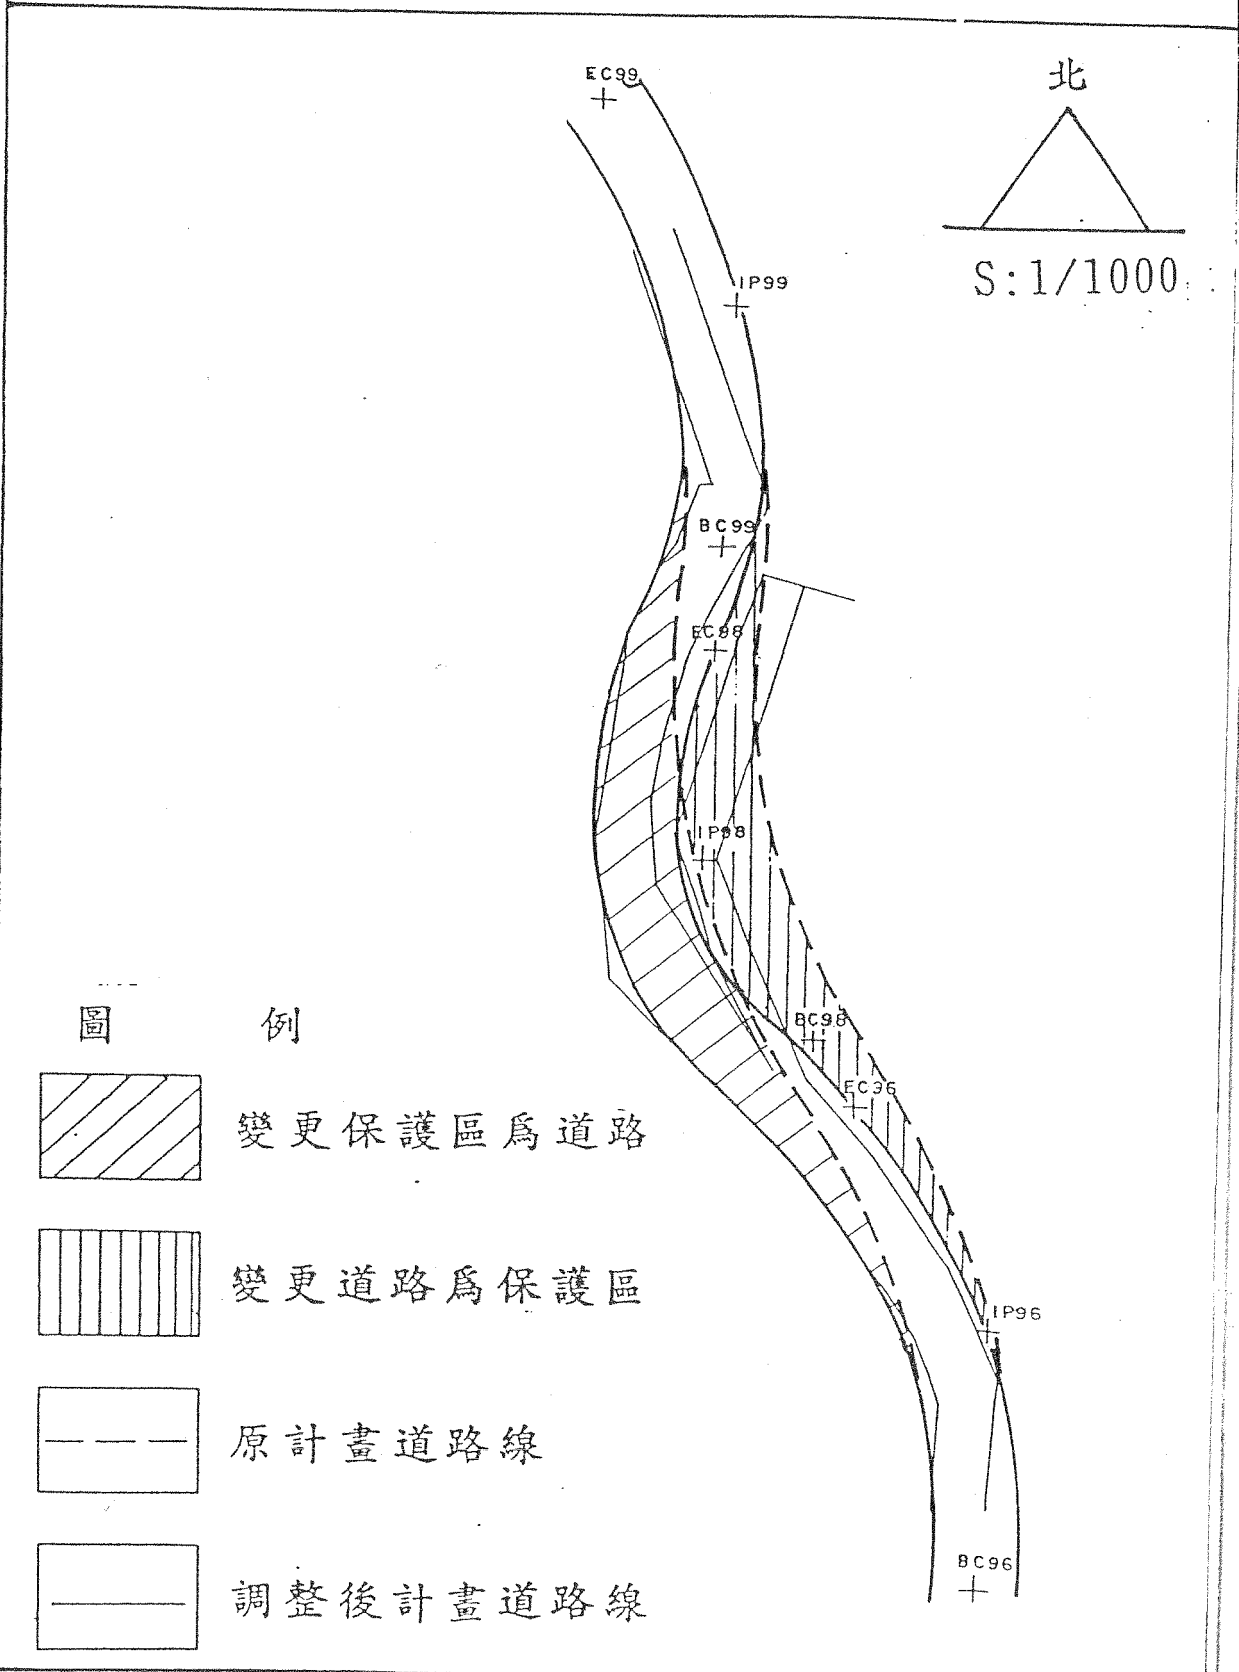

圖四 變更鳳凰谷風景特定區計畫(第二次通盤檢討)變更位置示意圖

圖五 變更內容明細第一案附圖

圖六 變更內容明細表第九案附圖

圖例

變更示範茶園區為自來水事業用地

圖七 變更鳳凰谷風景特定區計畫(第二次通盤檢討)示意圖