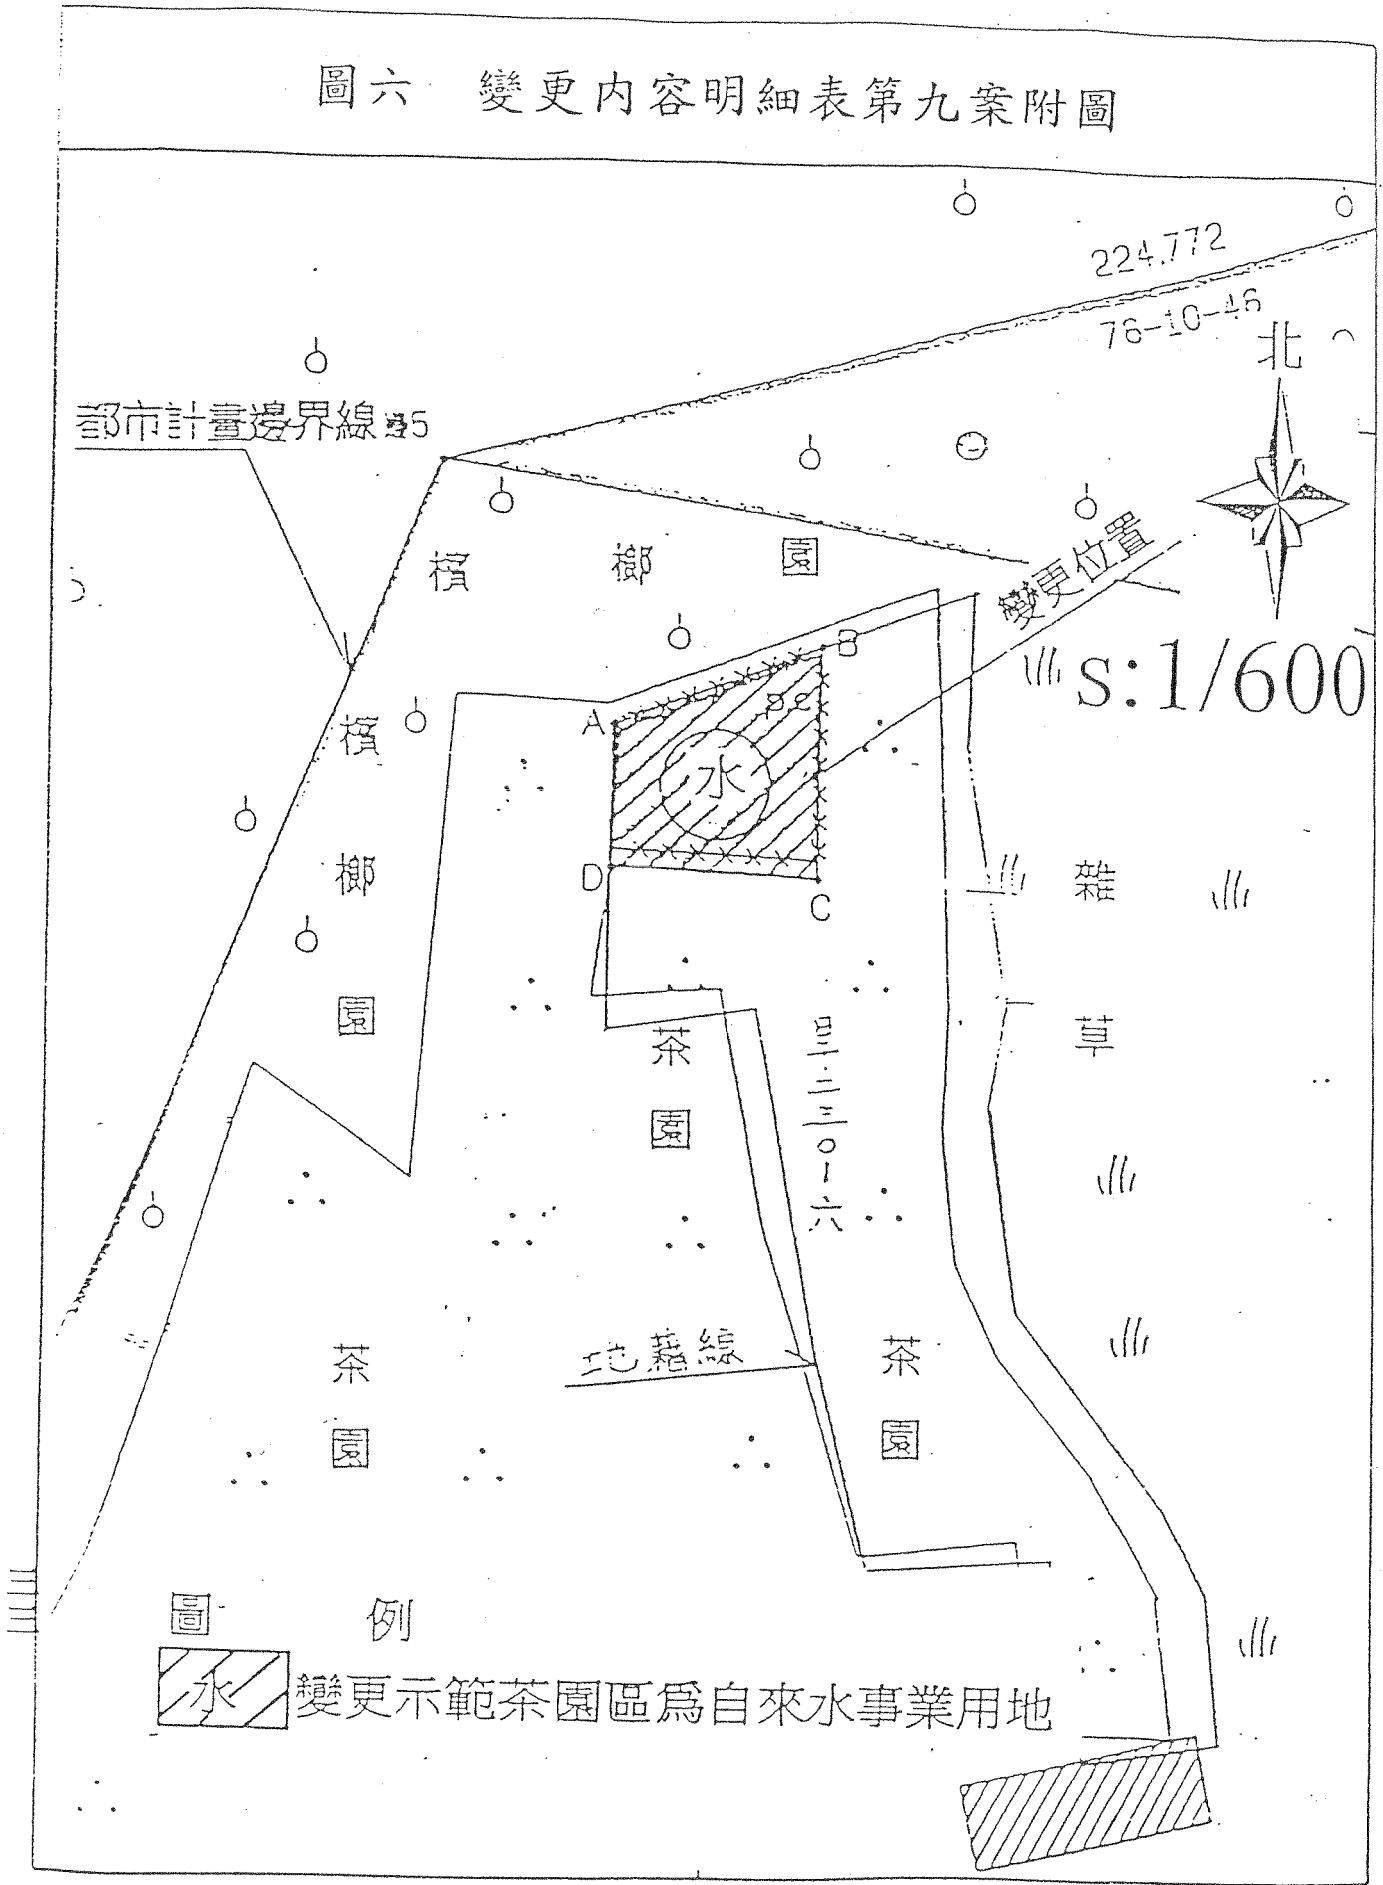

圖四 變更鳳凰谷風景特定區計畫(第二次通盤檢討)變更位置示意圖

圖五 變更內容明細第一案附圖

圖六 變更內容明細表第九案附圖

圖例

變更示範茶園區為自來水事業用地

圖七 變更鳳凰谷風景特定區計畫(第二次通盤檢討)示意圖