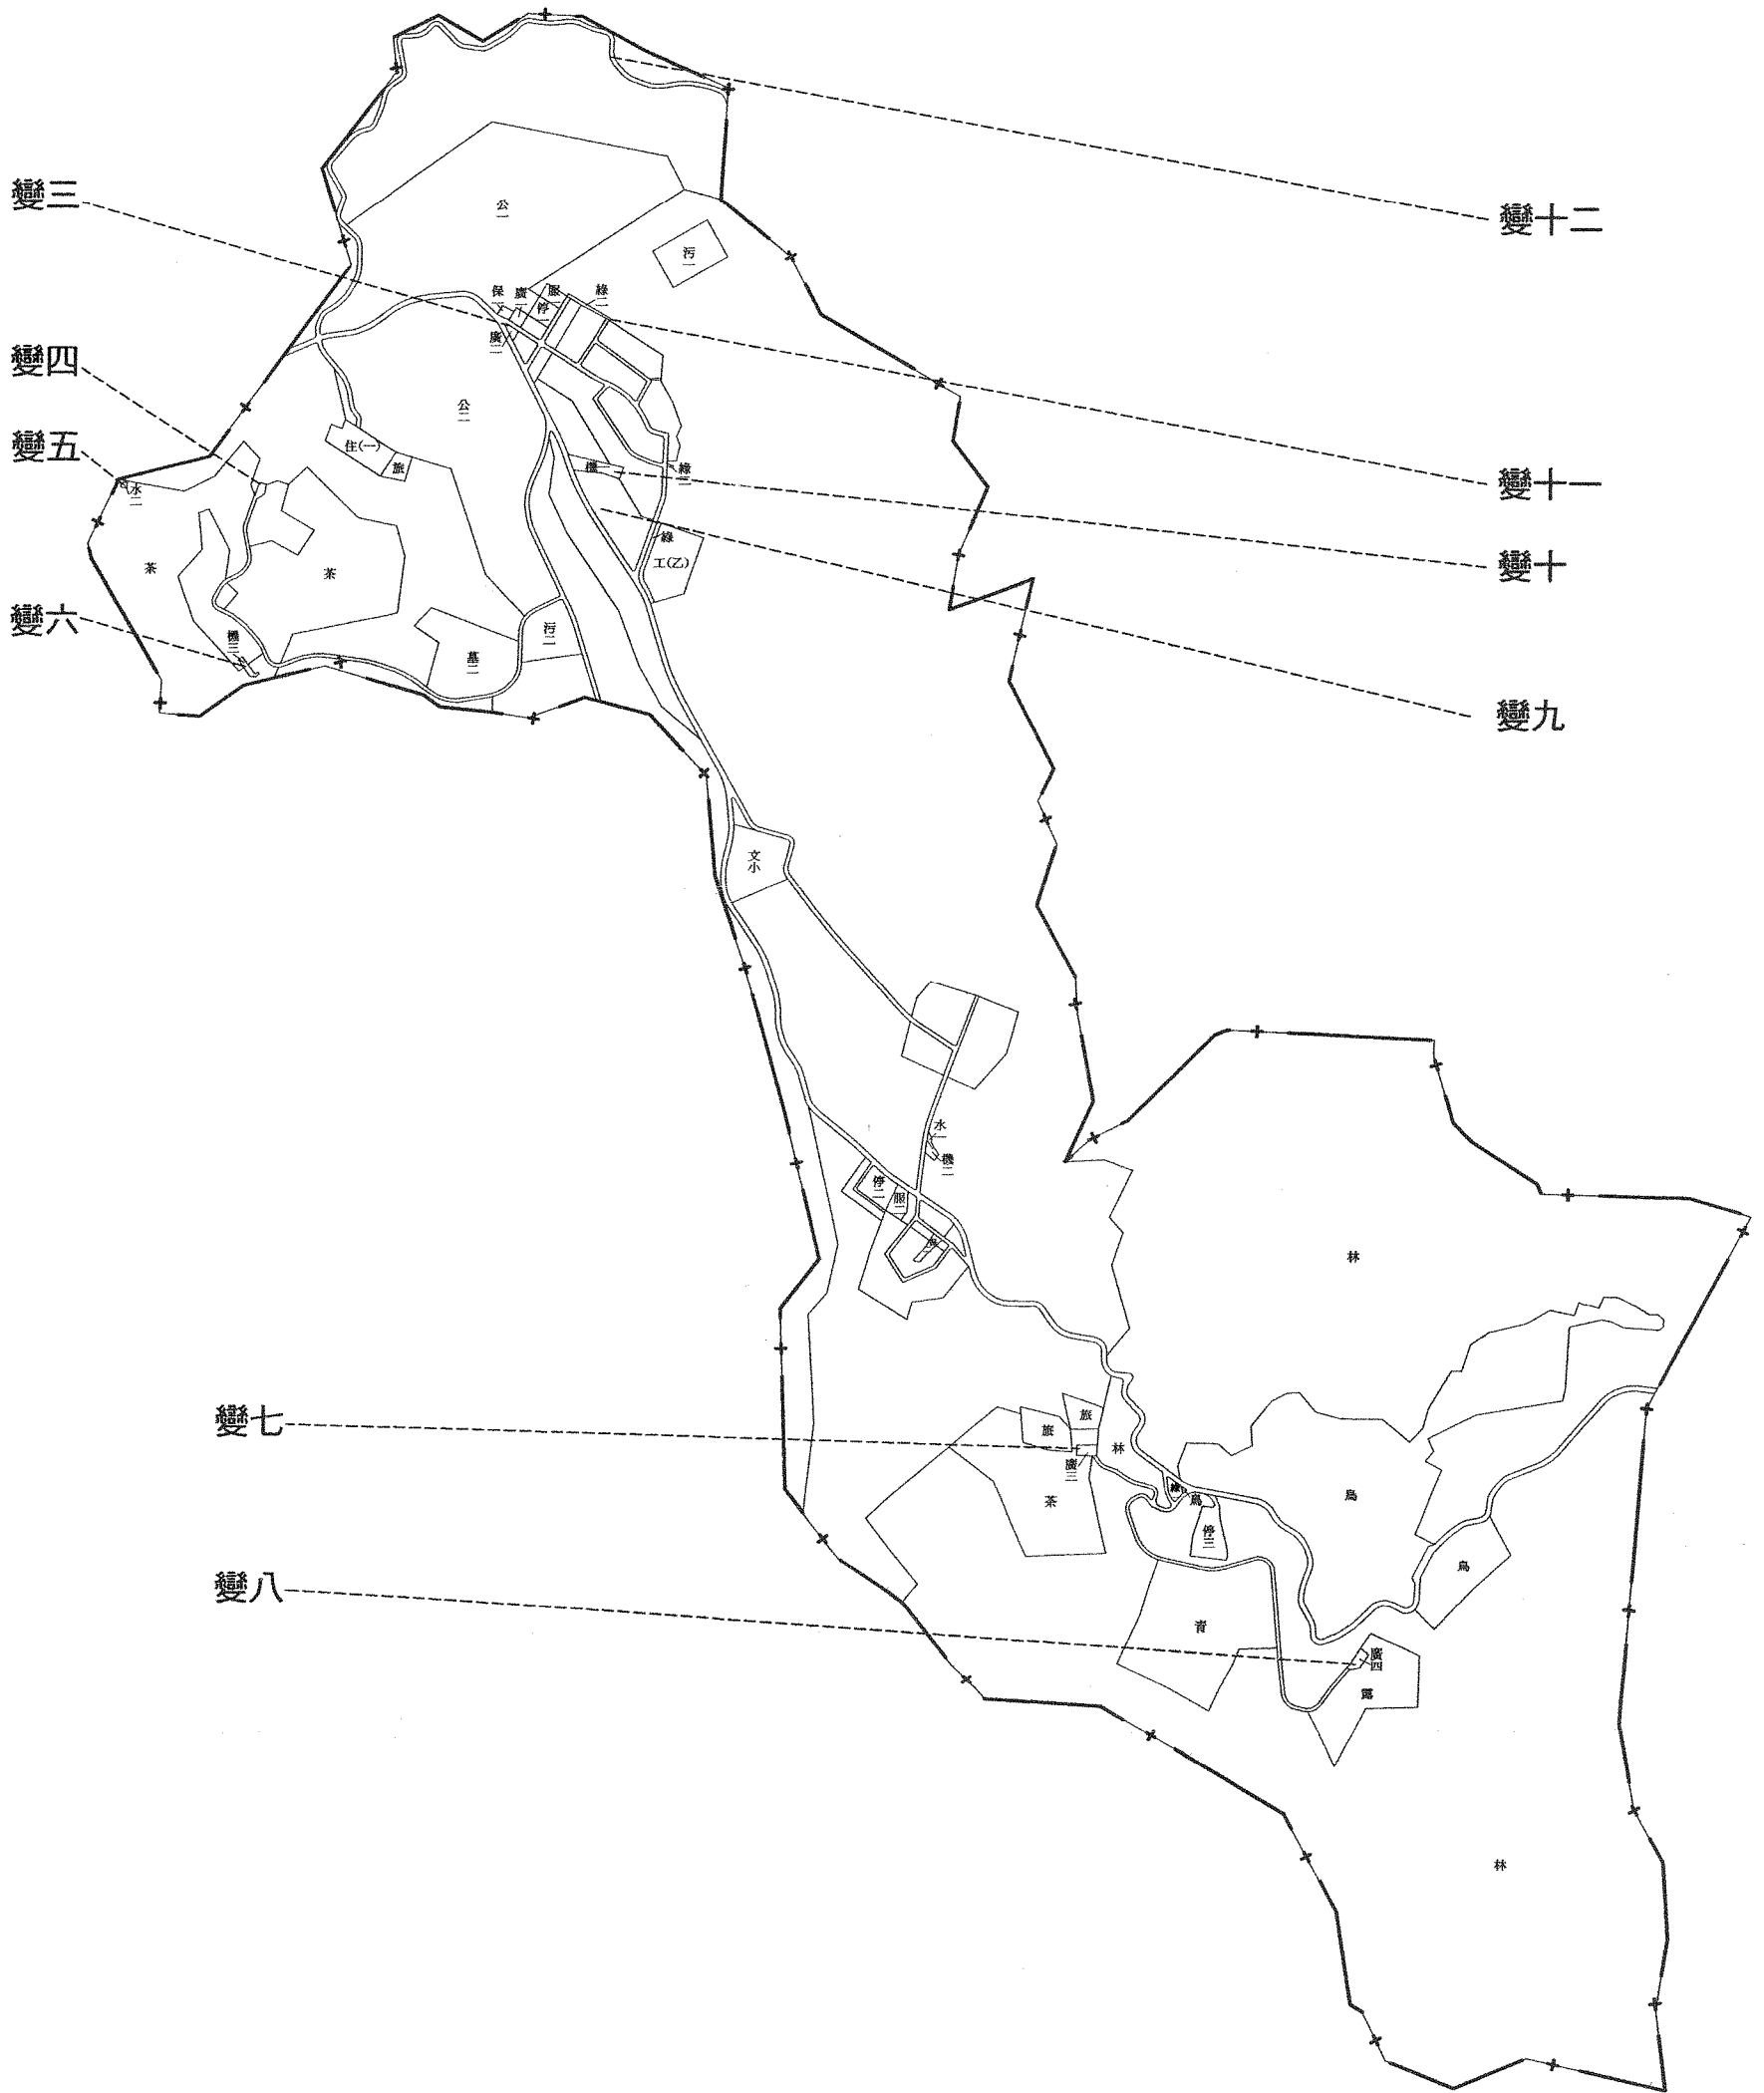

圖 5-3 變四案變更計畫示意圖

SCALE:1/1000

- 圖 例
- 住宅區
 - 保護區
 - 示範茶園區
 - 道路用地

- 變更 圖 例
- 變更住宅區為道路用地
 - 變更保護區為道路用地
 - 變更道路、廣場用地為住宅區
 - 變更道路、廣場用地為保護區
 - 變更道路、廣場用地為示範茶園區

圖5-6 變六案變更計畫示意圖

SCALE:1/1000

圖 例		變 更 圖 例	
	住宅區		機關用地
	保護區		變更示範茶園區為機關用地
	示範茶園區		道路用地

圖5-8 變七案變更計畫示意圖

SCALE:1/1000

圖	例
	農業區
	茶 示範茶園區
	林 林業區
	旅 旅館區
	道路用地

變更圖例	
	變更道路、廣場用地為廣場用地

圖 5-9 變八案變更計畫示意圖

SCALE:1/1000

圖 例		變 更 圖 例	
	林業區		露營區
	鳥園區		變更道路、廣場用地為廣場用地
	道路用地		

- 圖 例
- 住宅區
 - 商業區
 - 農業區
 - 停車場用地
 - 綠地、綠帶
 - 旅遊服務中心用地
 - 道路用地

- 變 更 圖 例
- 變更住宅區為農業區
 - 變更住宅區為綠地、綠帶
 - 變更商業區為綠地、綠帶
 - 變更旅遊服務中心用地為農業區
 - 變更道路、廣場用地為綠地、綠帶

圖5-12 變十一案變更計畫示意圖

SCALE:1/1000

圖5-13 變更位置示意圖

SCALE:1/18000

- 圖 例
- 住(一) 第一種住宅區
 - 住宅區
 - 商業區
 - 工(乙) 乙種工業區
 - 農業區
 - 林 林業區
 - 鳥 鳥園區
 - 保護區
 - 保 保存區
 - 旅 旅館區
 - 露 露營區
 - 茶 示範茶園區
 - 青 青年活動中心區
 - 文小 學校用地
 - 公 公園用地
 - 機 機關用地
 - 停 停車場用地
 - 服 旅遊服務中心用地
 - 綠 綠地、綠帶
 - 污 污水處理廠用地
 - 墓 墓地
 - 水 自來水事業用地
 - 廣 廣場用地
 - 道路用地
 - 人行步道用地
 - + 計畫範圍線

圖6-1 變更鳳凰谷風景特定區計畫(都市計畫圖重製)示意圖

SCALE:1/18000