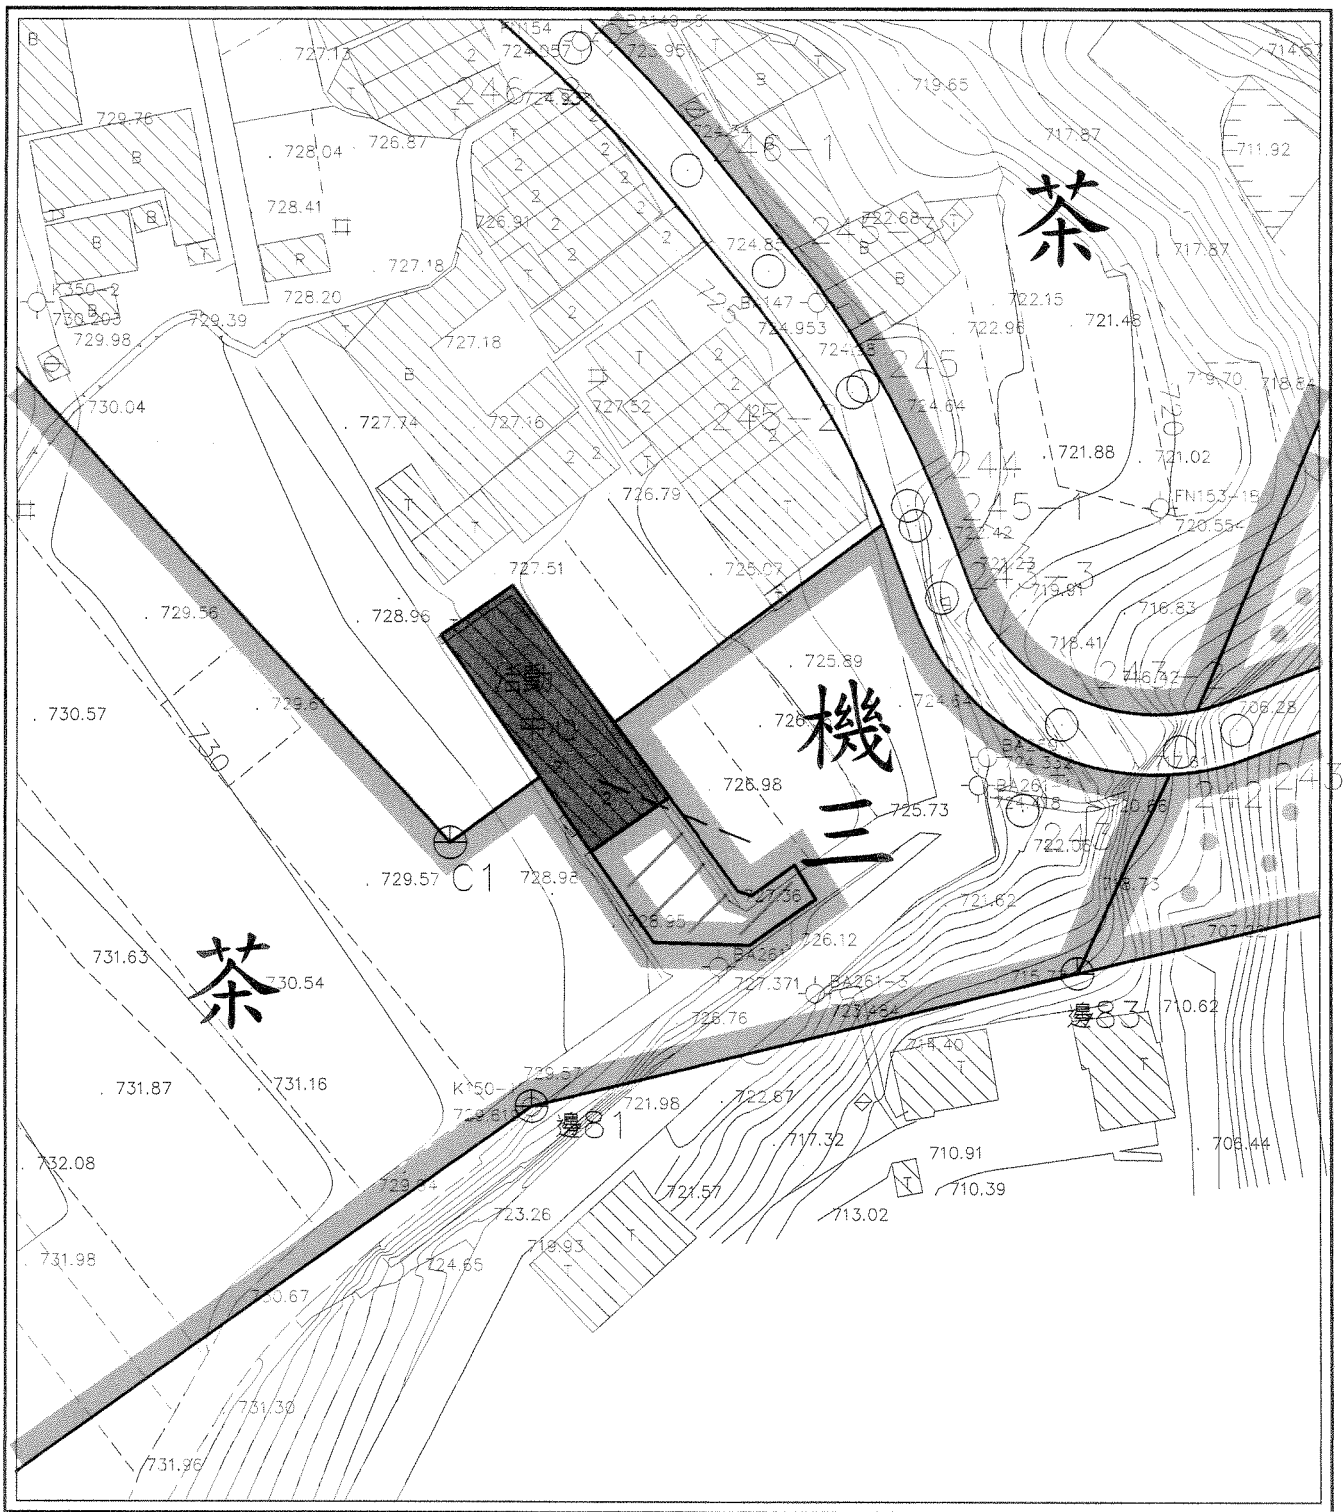

圖 5-3 變四案變更計畫示意圖

SCALE:1/1000

- 圖 例
- 住宅區
 - 保護區
 - 示範茶園區
 - 道路用地

- 變更 圖 例
- 變更住宅區為道路用地
 - 變更保護區為道路用地
 - 變更道路、廣場用地為住宅區
 - 變更道路、廣場用地為保護區
 - 變更道路、廣場用地為示範茶園區

圖5-6 變六案變更計畫示意圖

SCALE:1/1000

圖 例		變 更 圖 例	
	住宅區		機關用地
	保護區		變更示範茶園區為機關用地
	示範茶園區		道路用地

圖5-8 變七案變更計畫示意圖

SCALE:1/1000

圖	例
	農業區
	茶 示範茶園區
	林 林業區
	旅 旅館區
	道路用地

變更圖例	
	變更道路、廣場用地為廣場用地

圖 5-9 變八案變更計畫示意圖

SCALE:1/1000

圖 例		變 更 圖 例	
	林業區		露營區
	鳥園區		變更道路、廣場用地為廣場用地
	道路用地		

- 圖 例
- 住宅區
 - 商業區
 - 農業區
 - 停車場用地
 - 綠地、綠帶
 - 旅遊服務中心用地
 - 道路用地

圖6-1 變更鳳凰谷風景特定區計畫(都市計畫圖重製)示意圖

SCALE:1/18000