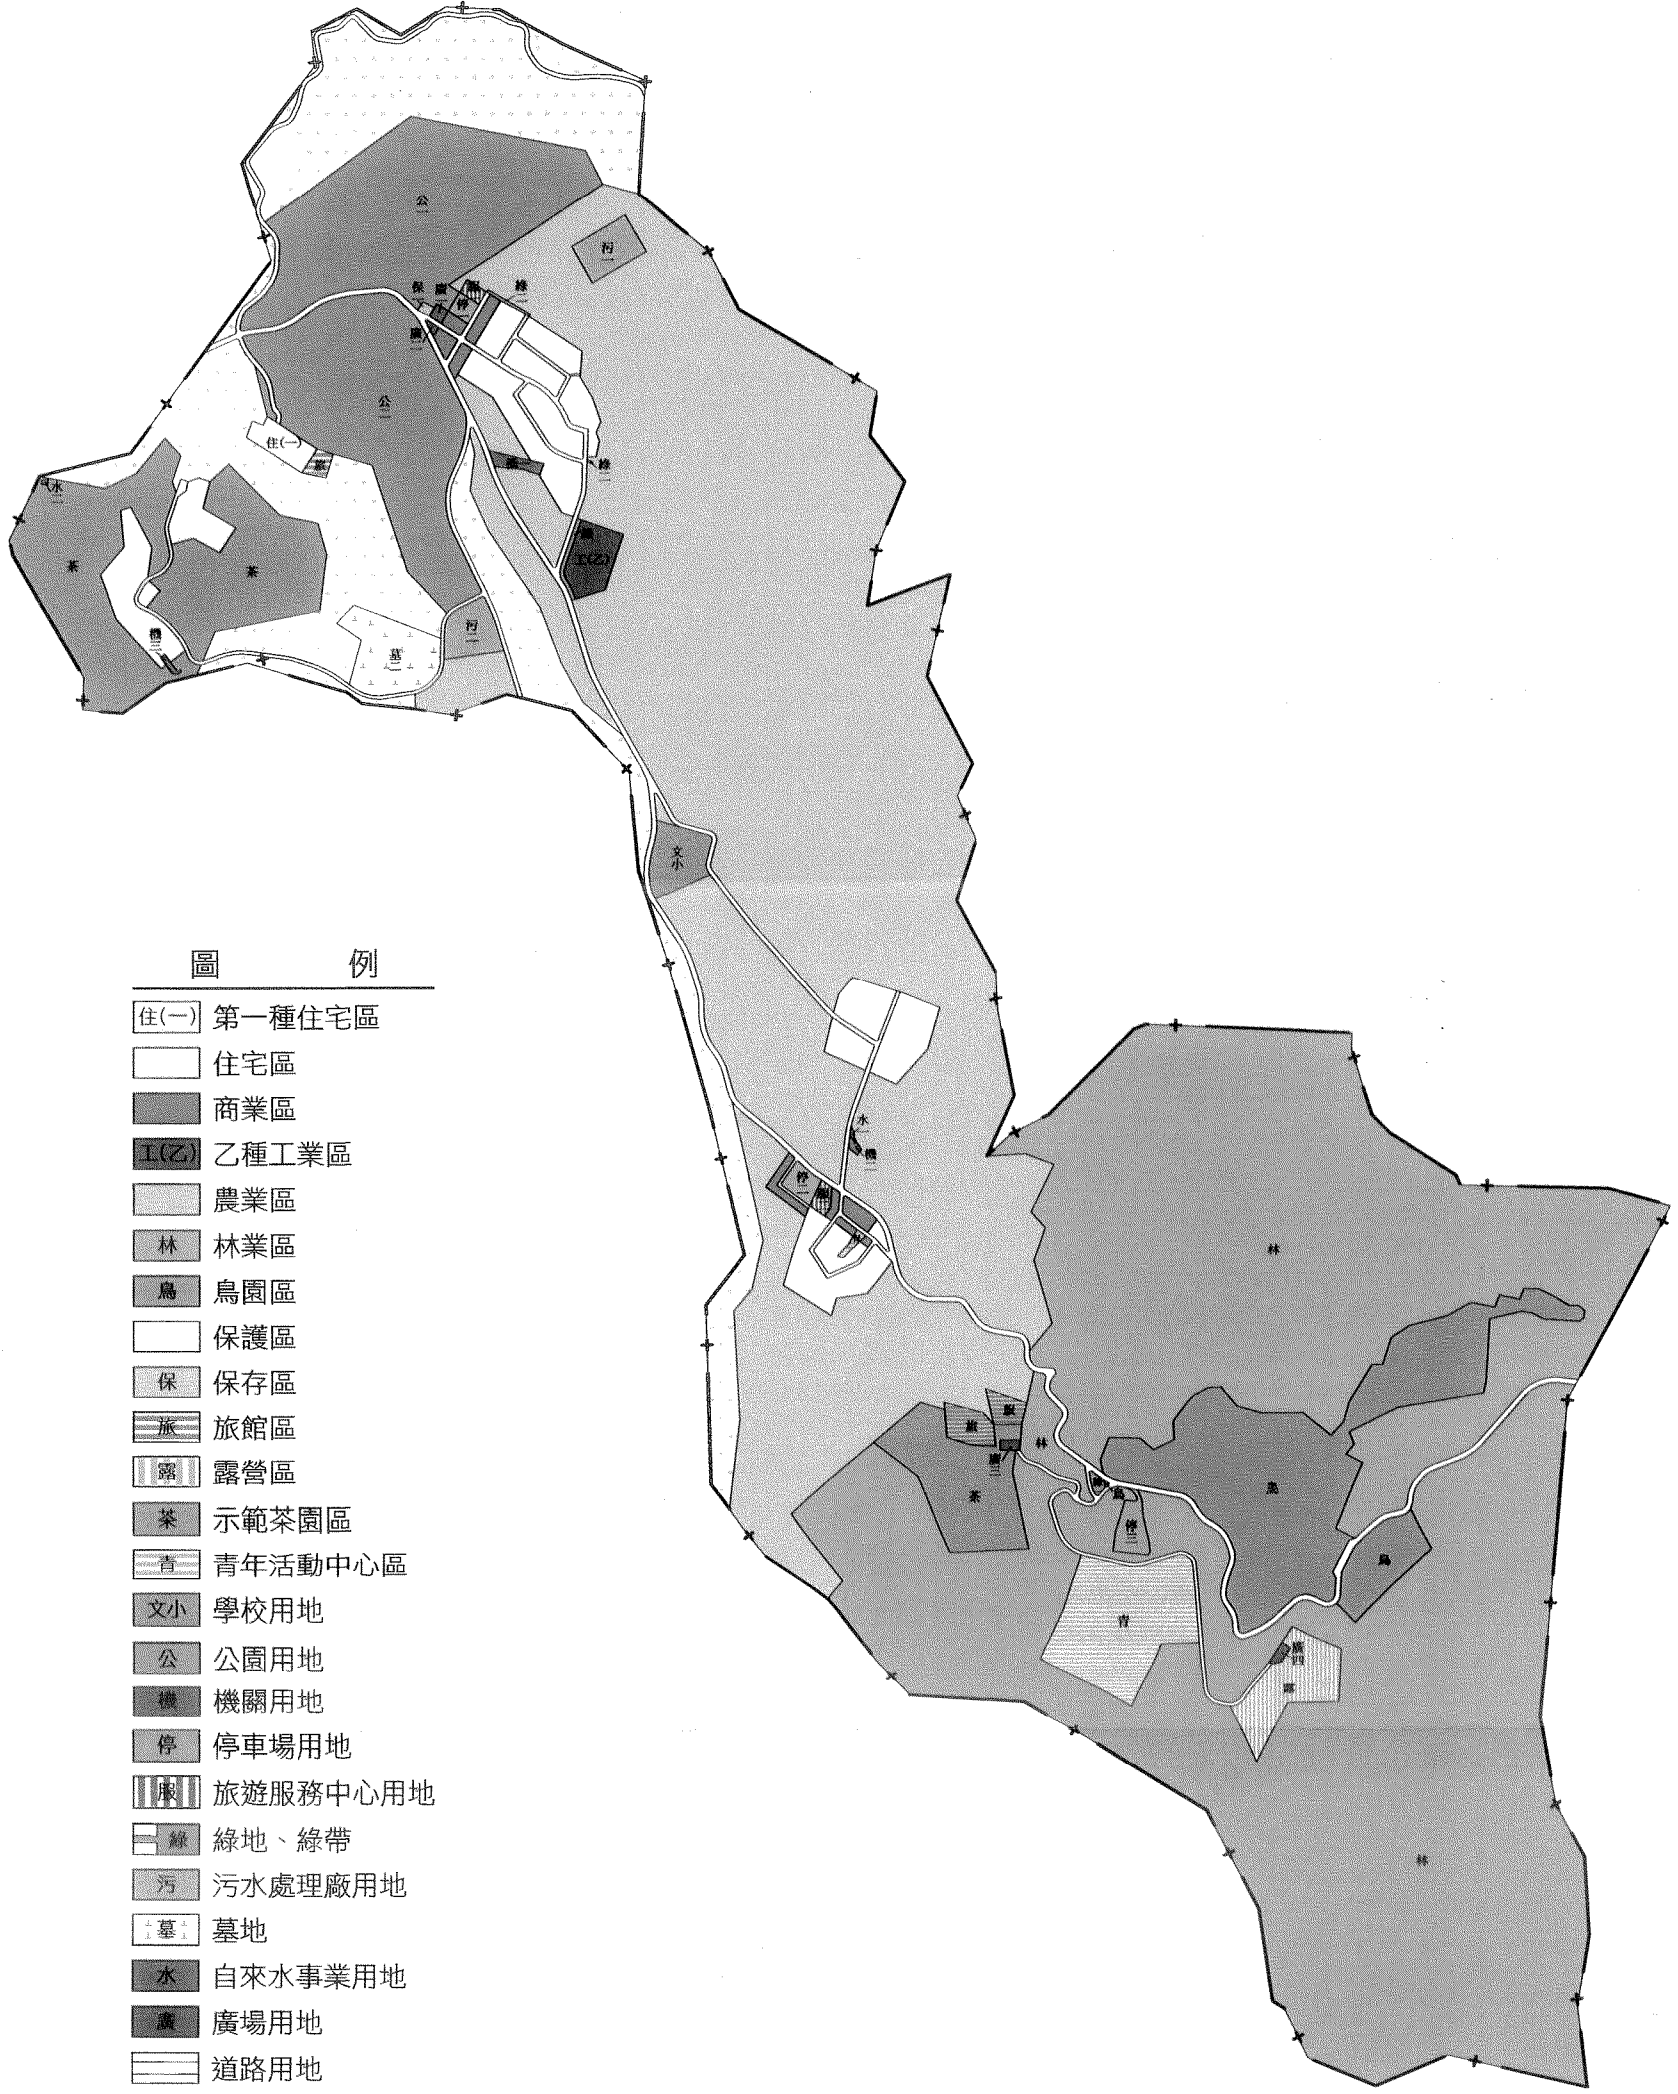

- 變 更 圖 例
- 變更住宅區為農業區
 - 變更住宅區為綠地、綠帶
 - 變更商業區為綠地、綠帶
 - 變更旅遊服務中心用地為農業區
 - 變更道路、廣場用地為綠地、綠帶

圖5-12 變十一案變更計畫示意圖

SCALE:1/1000

圖5-13 變更位置示意圖

SCALE:1/18000

- 圖 例
- 住(一) 第一種住宅區
 - 住宅區
 - 商業區
 - 工(乙) 乙種工業區
 - 農業區
 - 林 林業區
 - 鳥 鳥園區
 - 保護區
 - 保 保存區
 - 旅 旅館區
 - 露 露營區
 - 茶 示範茶園區
 - 青 青年活動中心區
 - 文小 學校用地
 - 公 公園用地
 - 機 機關用地
 - 停 停車場用地
 - 服 旅遊服務中心用地
 - 綠 綠地、綠帶
 - 污 污水處理廠用地
 - 墓 墓地
 - 水 自來水事業用地
 - 廣 廣場用地
 - 道路用地
 - 人行步道用地
 - + 計畫範圍線

圖6-1 變更鳳凰谷風景特定區計畫(都市計畫圖重製)示意圖

SCALE:1/18000