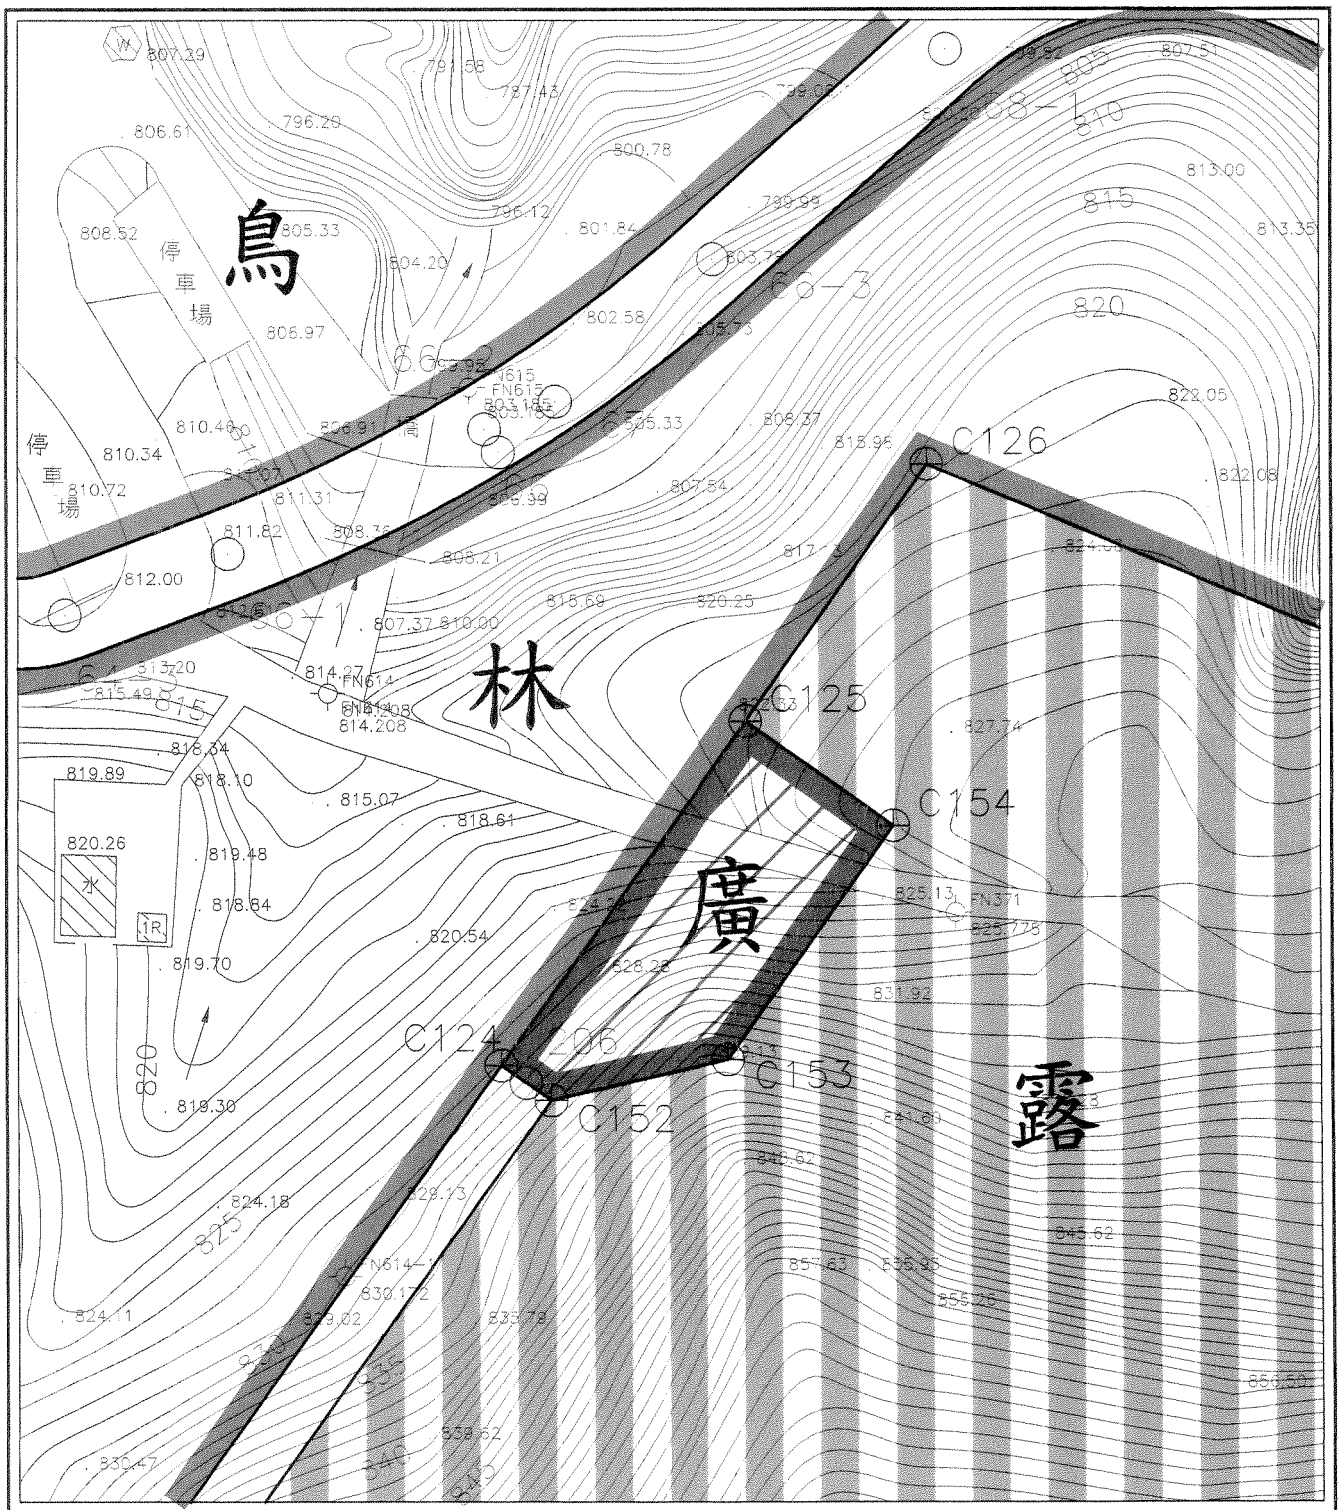

圖5-8 變七案變更計畫示意圖

SCALE:1/1000

圖	例
	農業區
	茶 示範茶園區
	林 林業區
	旅 旅館區
	道路用地

變更圖例	
	變更道路、廣場用地為廣場用地

圖 5-9 變八案變更計畫示意圖

SCALE:1/1000

圖 例		變 更 圖 例	
	林業區		露營區
	鳥園區		變更道路、廣場用地為廣場用地
	道路用地		

- 圖 例
- 住宅區
 - 商業區
 - 農業區
 - 停車場用地
 - 綠地、綠帶
 - 旅遊服務中心用地
 - 道路用地

圖6-1 變更鳳凰谷風景特定區計畫(都市計畫圖重製)示意圖

SCALE:1/18000