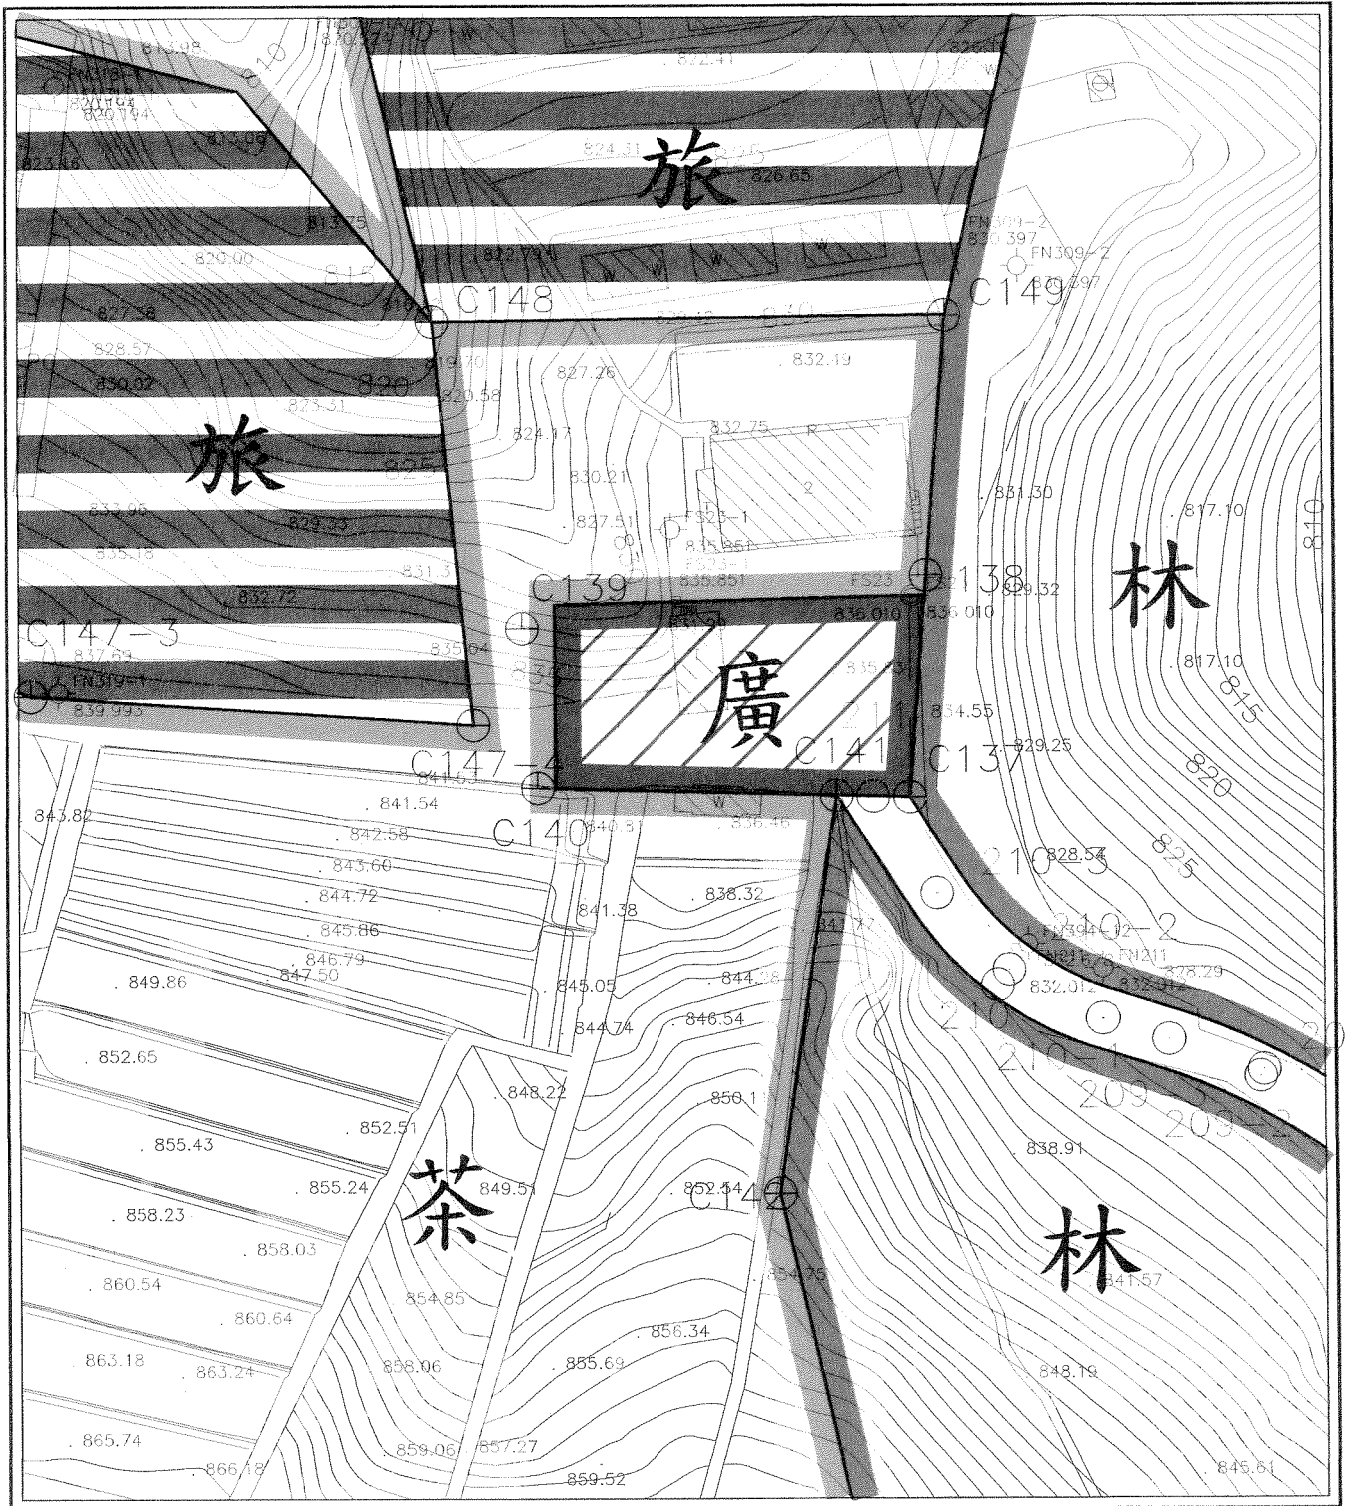

圖 5-3 變四案變更計畫示意圖

SCALE:1/1000

- 圖 例
- 住宅區
 - 保護區
 - 示範茶園區
 - 道路用地

- 變更 圖 例
- 變更住宅區為道路用地
 - 變更保護區為道路用地
 - 變更道路、廣場用地為住宅區
 - 變更道路、廣場用地為保護區
 - 變更道路、廣場用地為示範茶園區

圖5-6 變六案變更計畫示意圖

SCALE:1/1000

圖 例		變 更 圖 例	
	住宅區		機關用地
	保護區		變更示範茶園區為機關用地
	示範茶園區		道路用地

圖5-8 變七案變更計畫示意圖

SCALE:1/1000

圖	例
	農業區
	茶 示範茶園區
	林 林業區
	旅 旅館區
	道路用地

變更圖例	
	變更道路、廣場用地為廣場用地

圖 5-9 變八案變更計畫示意圖

SCALE:1/1000

圖 例		變 更 圖 例	
	林業區		露營區
	鳥園區		變更道路、廣場用地為廣場用地
	道路用地		

- 圖 例
- 住宅區
 - 商業區
 - 農業區
 - 停車場用地
 - 綠地、綠帶
 - 旅遊服務中心用地
 - 道路用地

- 變 更 圖 例
- 變更住宅區為農業區
 - 變更住宅區為綠地、綠帶
 - 變更商業區為綠地、綠帶
 - 變更旅遊服務中心用地為農業區
 - 變更道路、廣場用地為綠地、綠帶

圖5-12 變十一案變更計畫示意圖

SCALE:1/1000

圖5-13 變更位置示意圖

SCALE:1/18000

- 圖 例
- 住(一) 第一種住宅區
 - 住宅區
 - 商業區
 - 工(乙) 乙種工業區
 - 農業區
 - 林 林業區
 - 鳥 鳥園區
 - 保護區
 - 保 保存區
 - 旅 旅館區
 - 露 露營區
 - 茶 示範茶園區
 - 青 青年活動中心區
 - 文小 學校用地
 - 公 公園用地
 - 機 機關用地
 - 停 停車場用地
 - 服 旅遊服務中心用地
 - 綠 綠地、綠帶
 - 污 污水處理廠用地
 - 墓 墓地
 - 水 自來水事業用地
 - 廣 廣場用地
 - 道路用地
 - 人行步道用地
 - + 計畫範圍線

圖6-1 變更鳳凰谷風景特定區計畫(都市計畫圖重製)示意圖

SCALE:1/18000