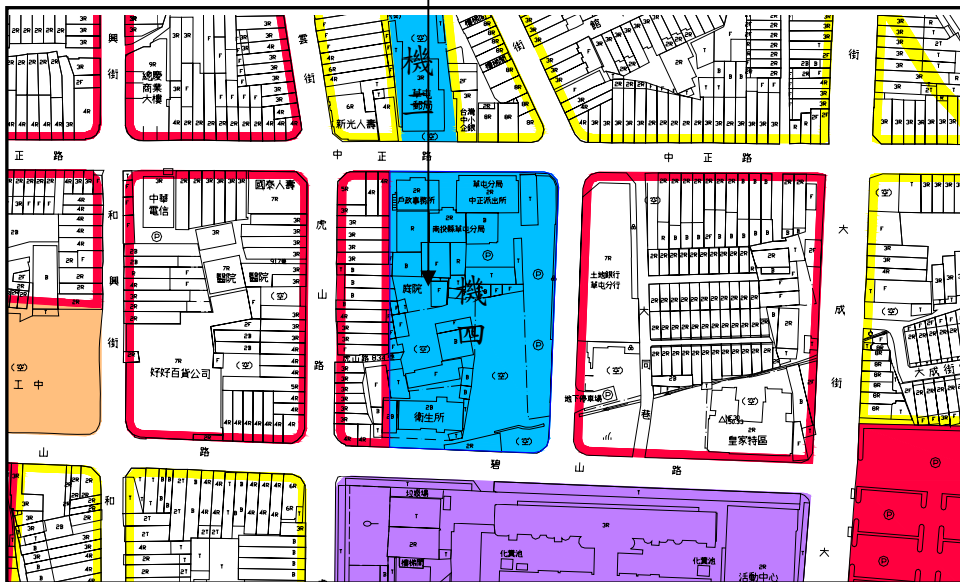

圖一 變更草屯都市計畫(部分運動場用地為機關用地)案變更位置示意圖

遷建後

圖例
 - - - 變更範圍

遷建前

圖二 變更草屯都市計畫 (部分運動場用地為機關用地) 案變更範圍示意圖

圖十七 變更草屯都市計畫(部分運動場用地為機關用地)案變更內容示意圖