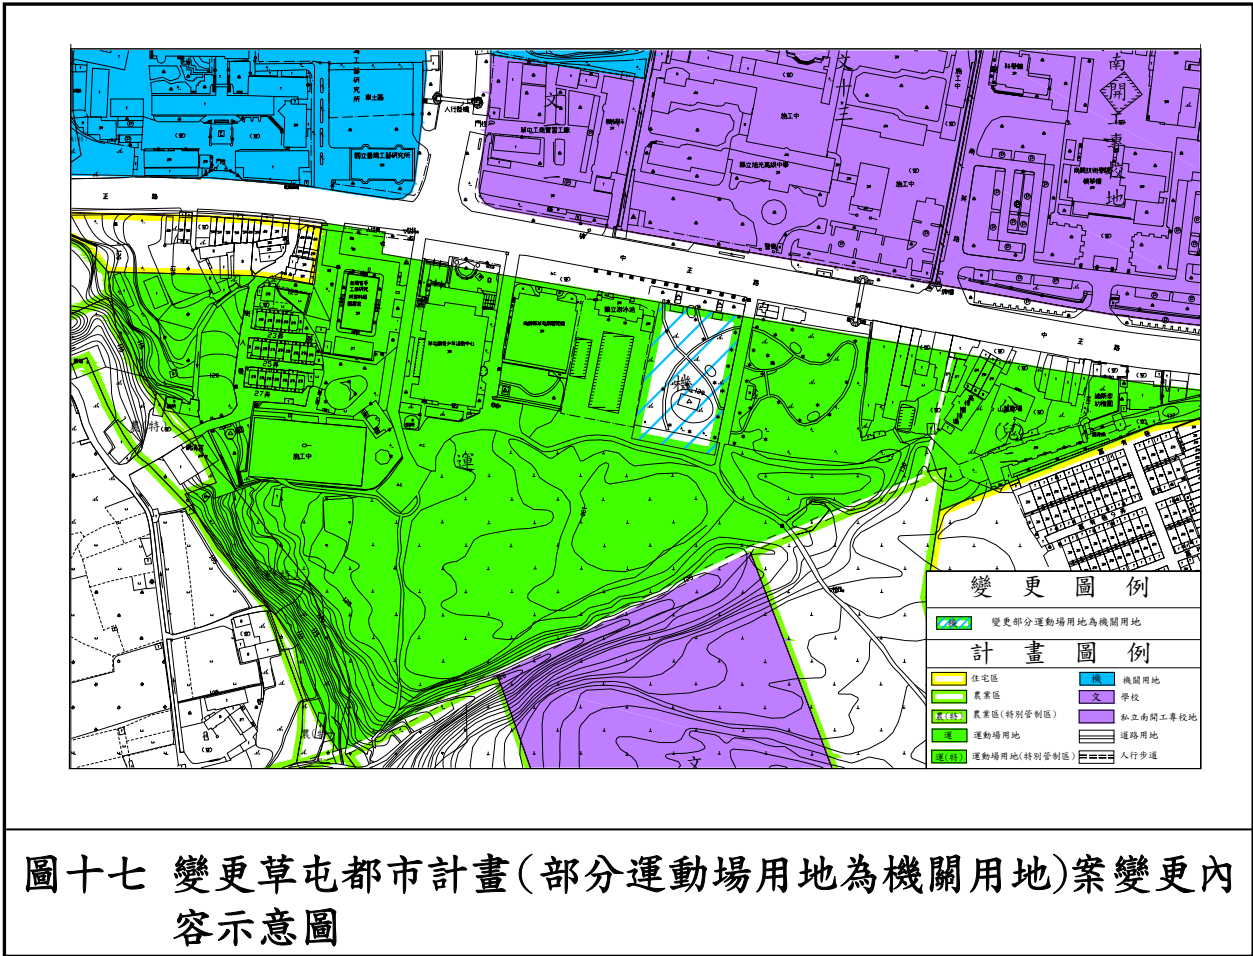

圖一 變更草屯都市計畫(部分運動場用地為機關用地)案變更位置示意圖

遷建後

圖例
 - - - 變更範圍

遷建前

圖二 變更草屯都市計畫 (部分運動場用地為機關用地) 案變更範圍示意圖

圖十七 變更草屯都市計畫(部分運動場用地為機關用地)案變更內容示意圖