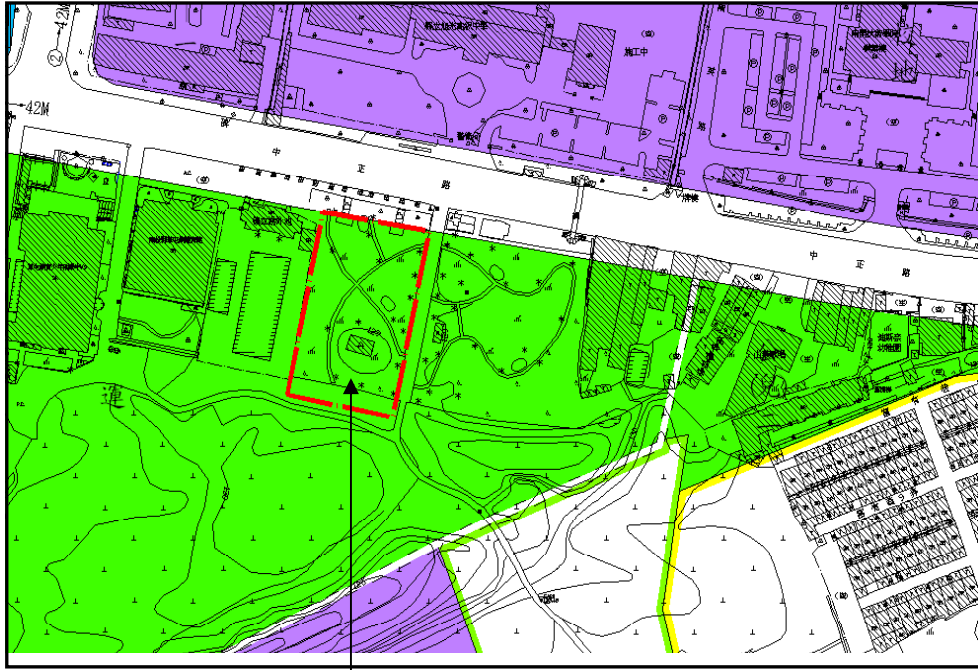

圖一 變更草屯都市計畫(部分運動場用地為機關用地)案變更位置示意圖

遷建後

圖例
 - - - 變更範圍

遷建前

圖二 變更草屯都市計畫 (部分運動場用地為機關用地) 案變更範圍示意圖

圖十七 變更草屯都市計畫(部分運動場用地為機關用地)案變更內容示意圖