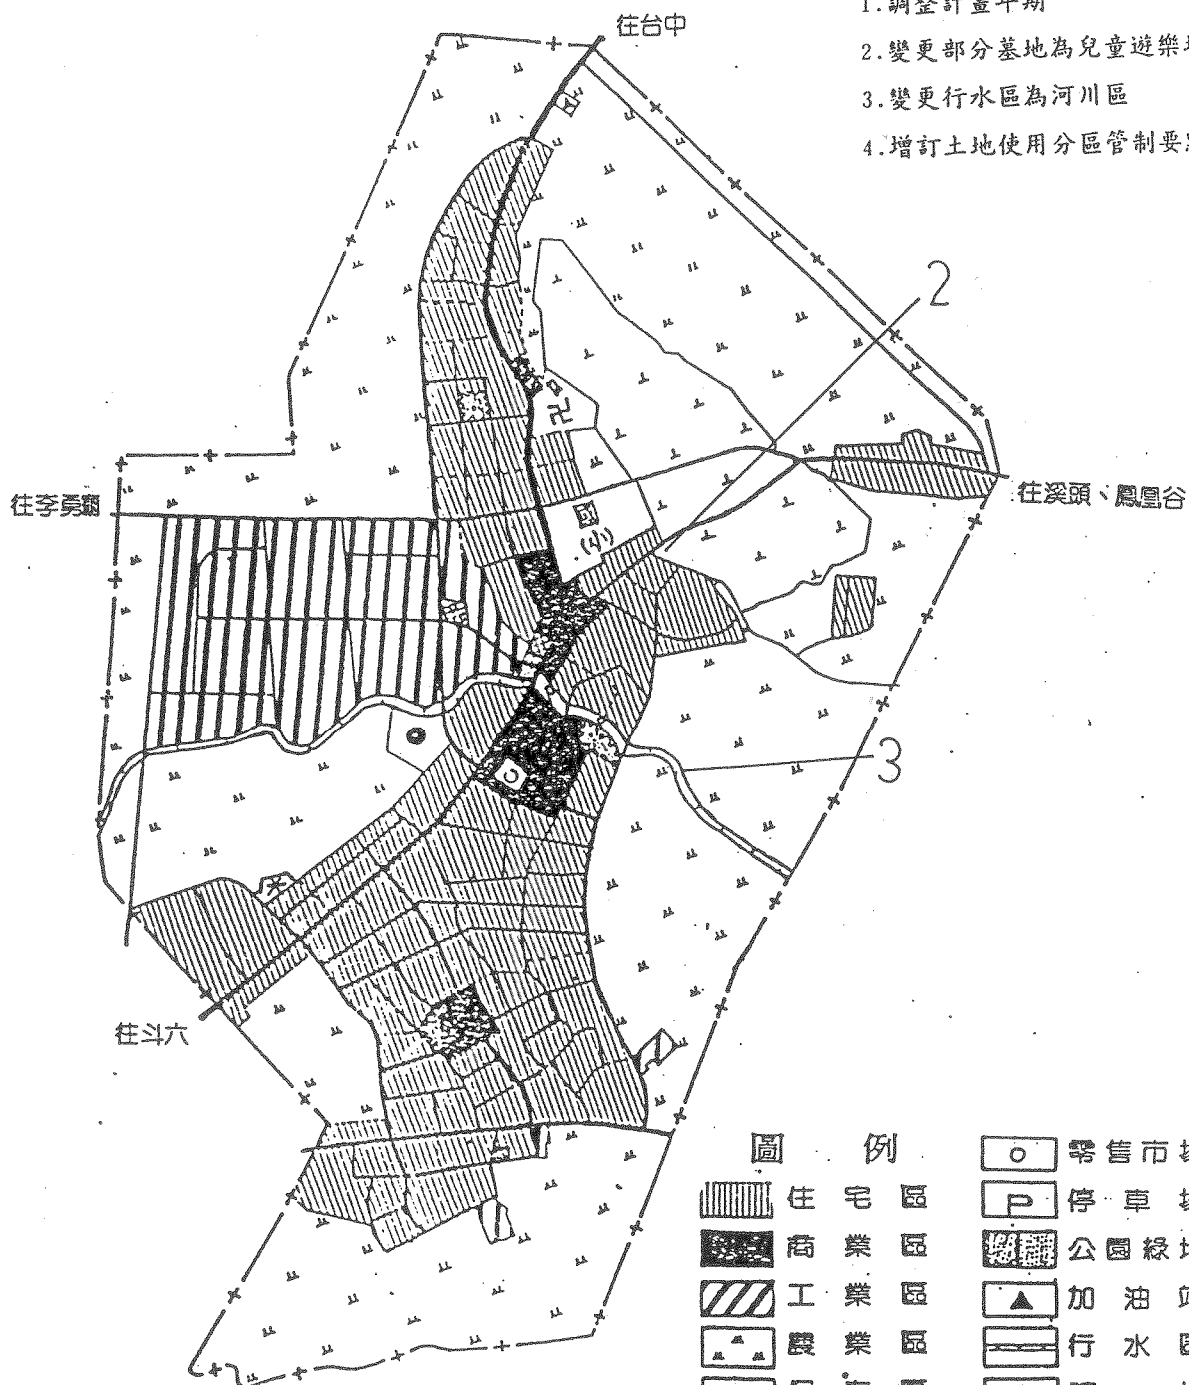

圖三 竹山(延平地區)都市計畫(第一次通盤檢討)變更部分示意圖

北

變更圖例

1. 調整計畫年期
2. 變更部分基地為兒童遊樂場
3. 變更行水區為河川區
4. 增訂土地使用分區管制要點

圖 例	
	住宅區
	商業區
	工業區
	農業區
	保存區
	機關
	學校
	醫療專用區
	批發市場
	停車場
	公園綠地
	加油站
	行水區
	基地
	道路
	人行步道
	計畫範圍線

圖四 竹山(延平地區)都市計畫(第一次通盤檢討)圖