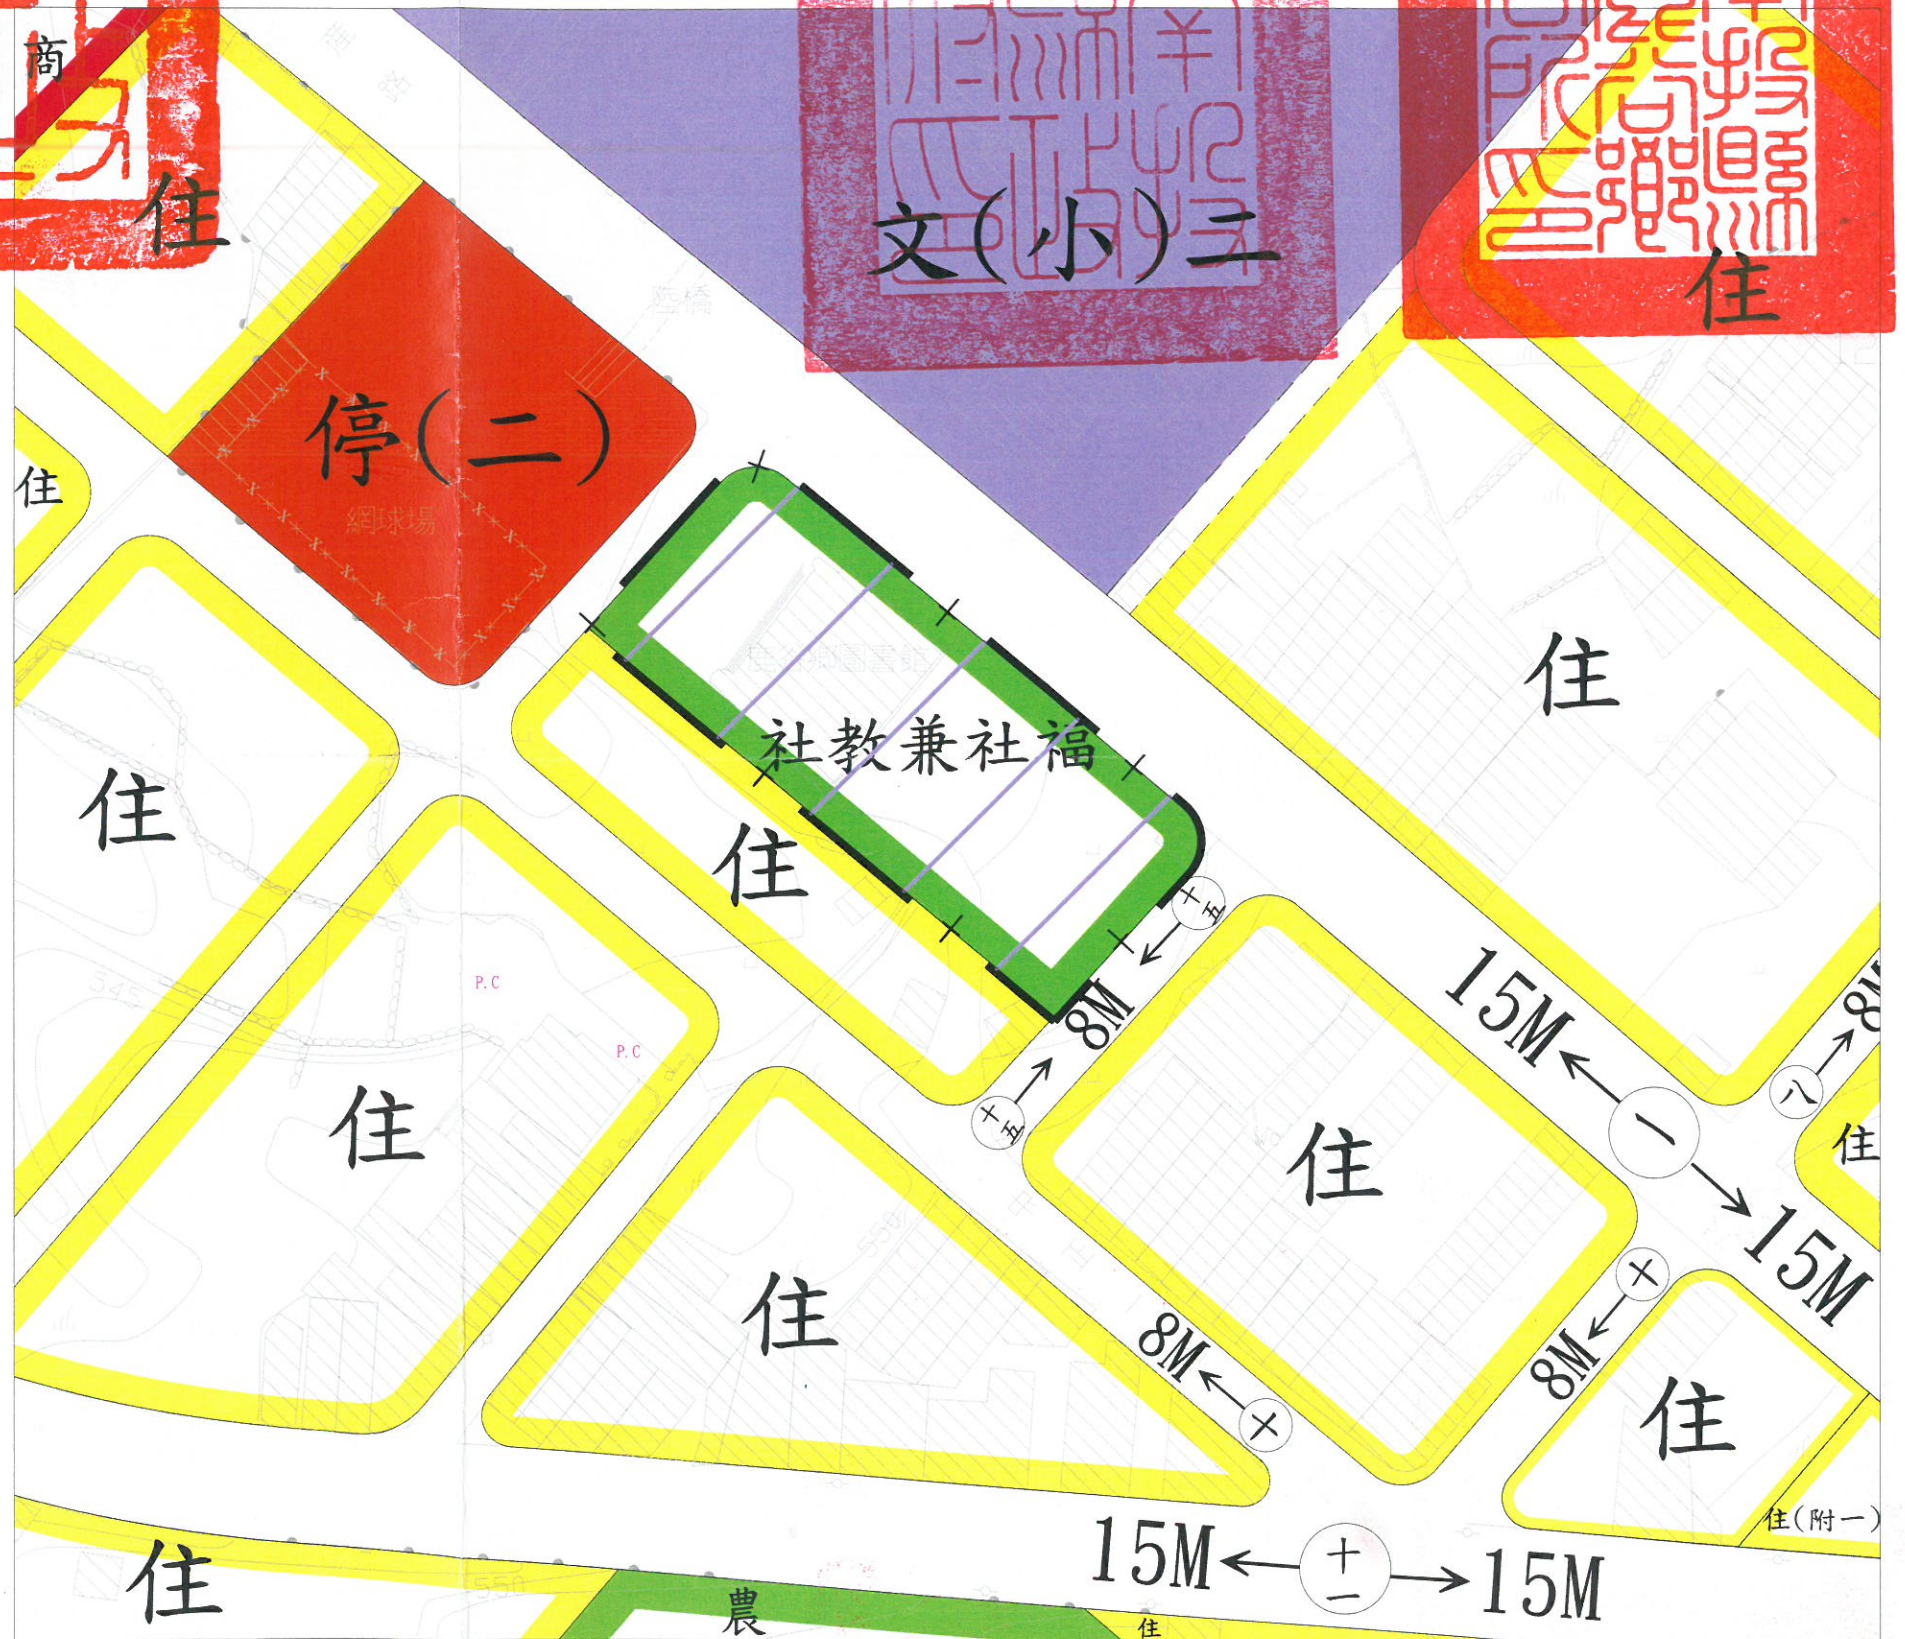

變更鹿谷都市計畫(兒童遊樂場用地(三)為社教兼社會福利設施用地)圖

比例尺：一千分之一

圖例

| | |
|-------------|--------|
| 住宅區 | 商業區 |
| 住宅區(附帶條件地區) | 停車場用地 |
| 農業區 | 人行步道用地 |
| 學校用地 | 道路用地 |
| 道路用地 | 變更範圍 |

變更圖例

| |
|-----------------------|
| 變更兒童遊樂場用地為社教兼社會福利設施用地 |
|-----------------------|

註：1. 除本次變更範圍外，餘依原計畫內容為準。
2. 變更範圍以實際地籍分割為準。