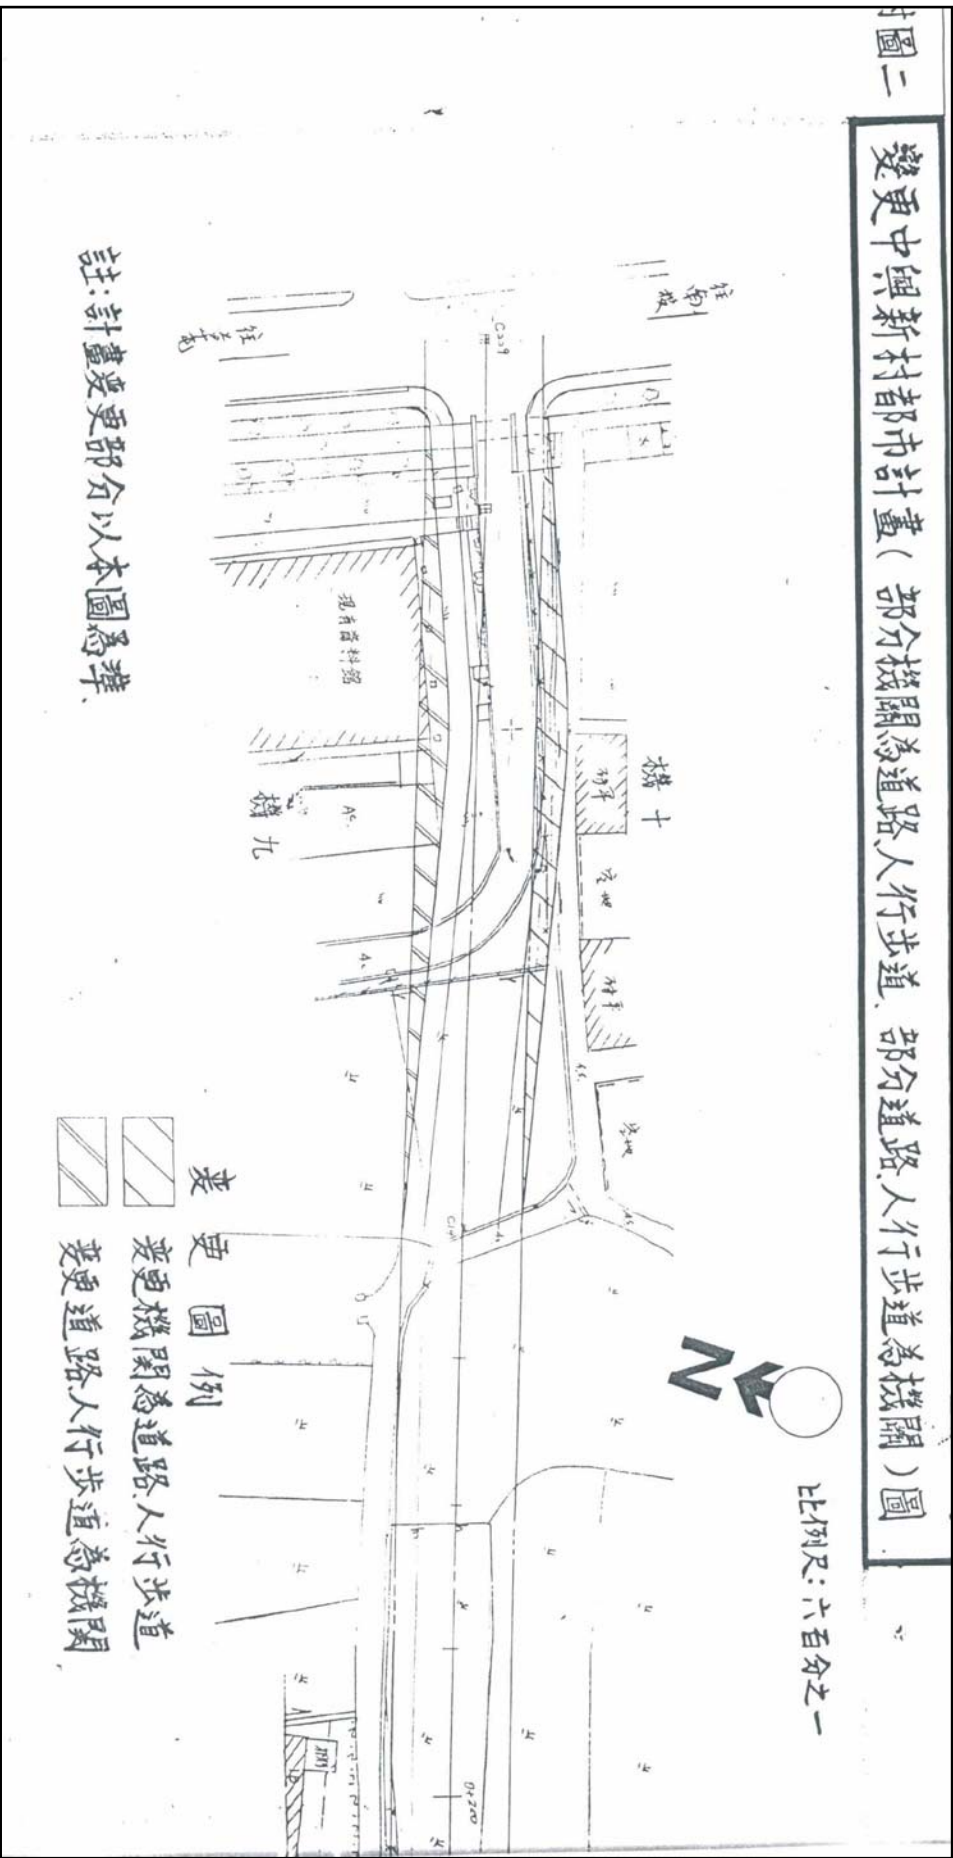

附圖一 變更中興新村都市計畫(部分機關為道路、人行步道及部分道路、人行步道為機關)示意圖

變更圖例

- ① 變更部分機關為道路、人行步道
...及部分道路、人行步道為機關

變更中興新村都市計畫(部分機關為道路、人行步道、部分道路、人行步道為機關)圖

比例尺:六百分之一

變更圖例

 變更機關為道路、人行步道
 變更道路、人行步道為機關

註:計畫變更部分以本圖為準.