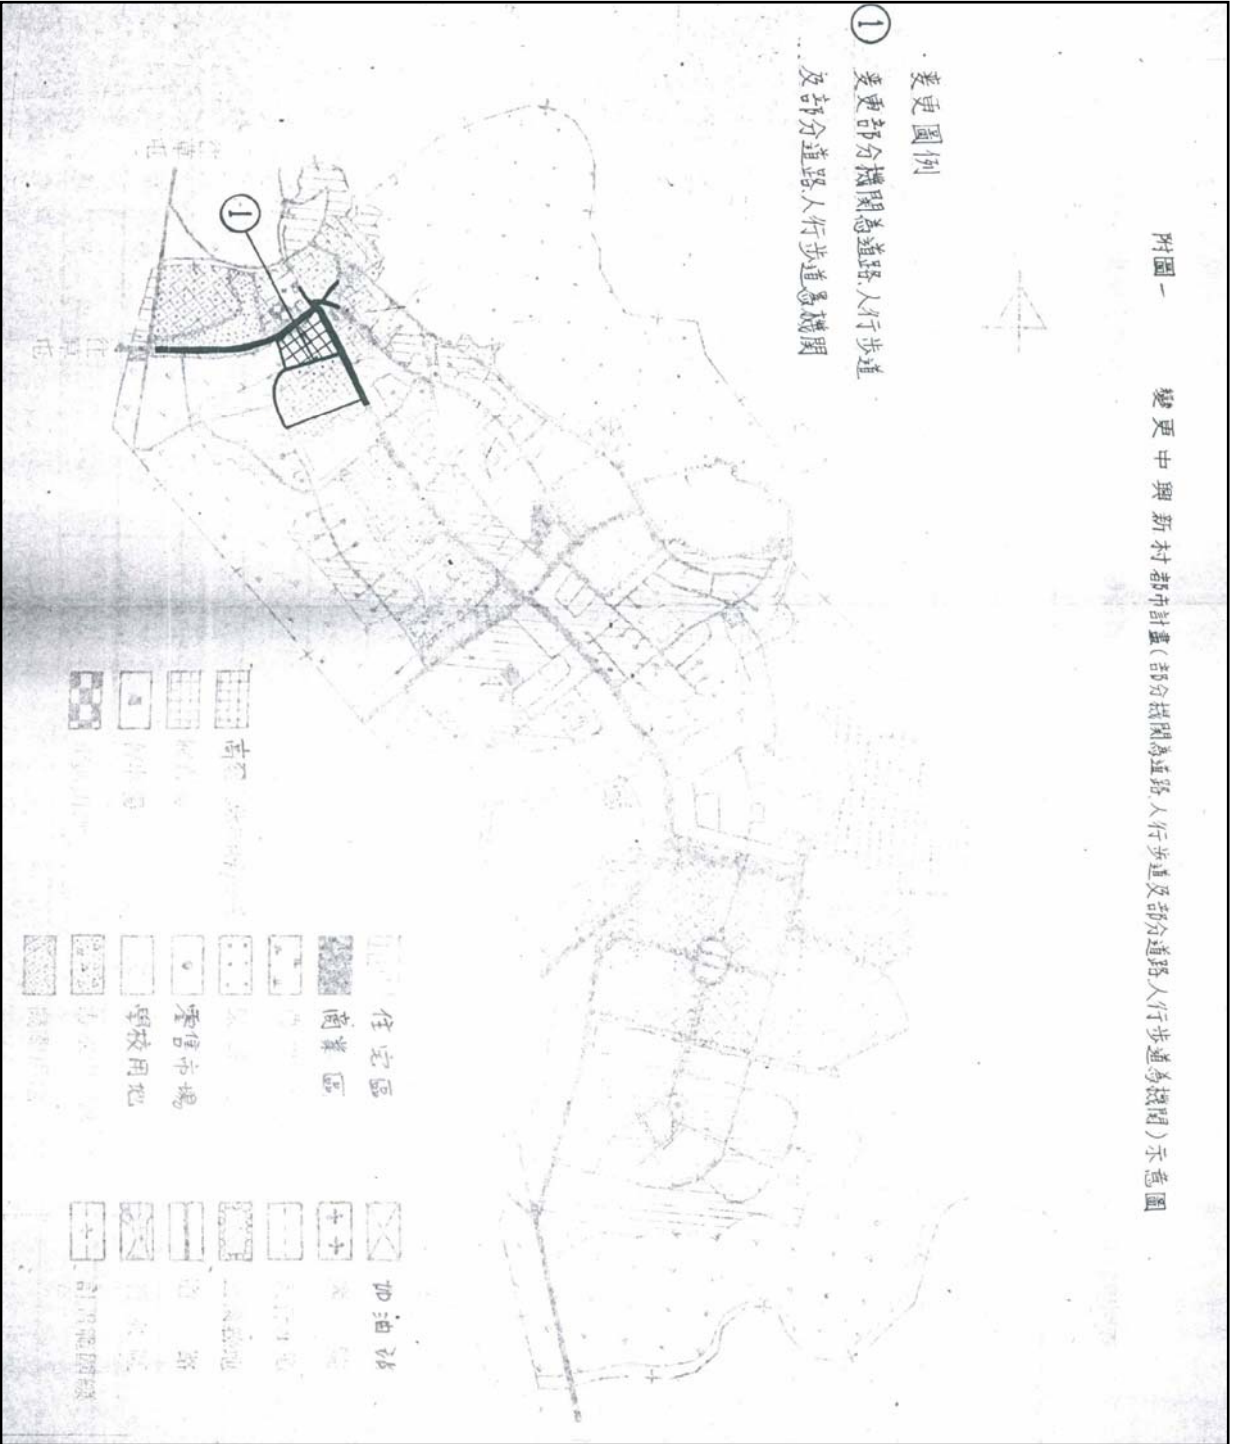

附圖一 變更中興新村都市計畫(部分機關為道路、人行步道及部分道路、人行步道為機關)示意圖

變更圖例

- ① 變更部分機關為道路、人行步道
...及部分道路、人行步道為機關

變更中興新村都市計畫(部分機關為道路、人行步道、部分道路、人行步道為機關)圖

比例尺:六百分之一

變更圖例

 變更機關為道路、人行步道
 變更道路、人行步道為機關

註:計畫變更部分以本圖為準.