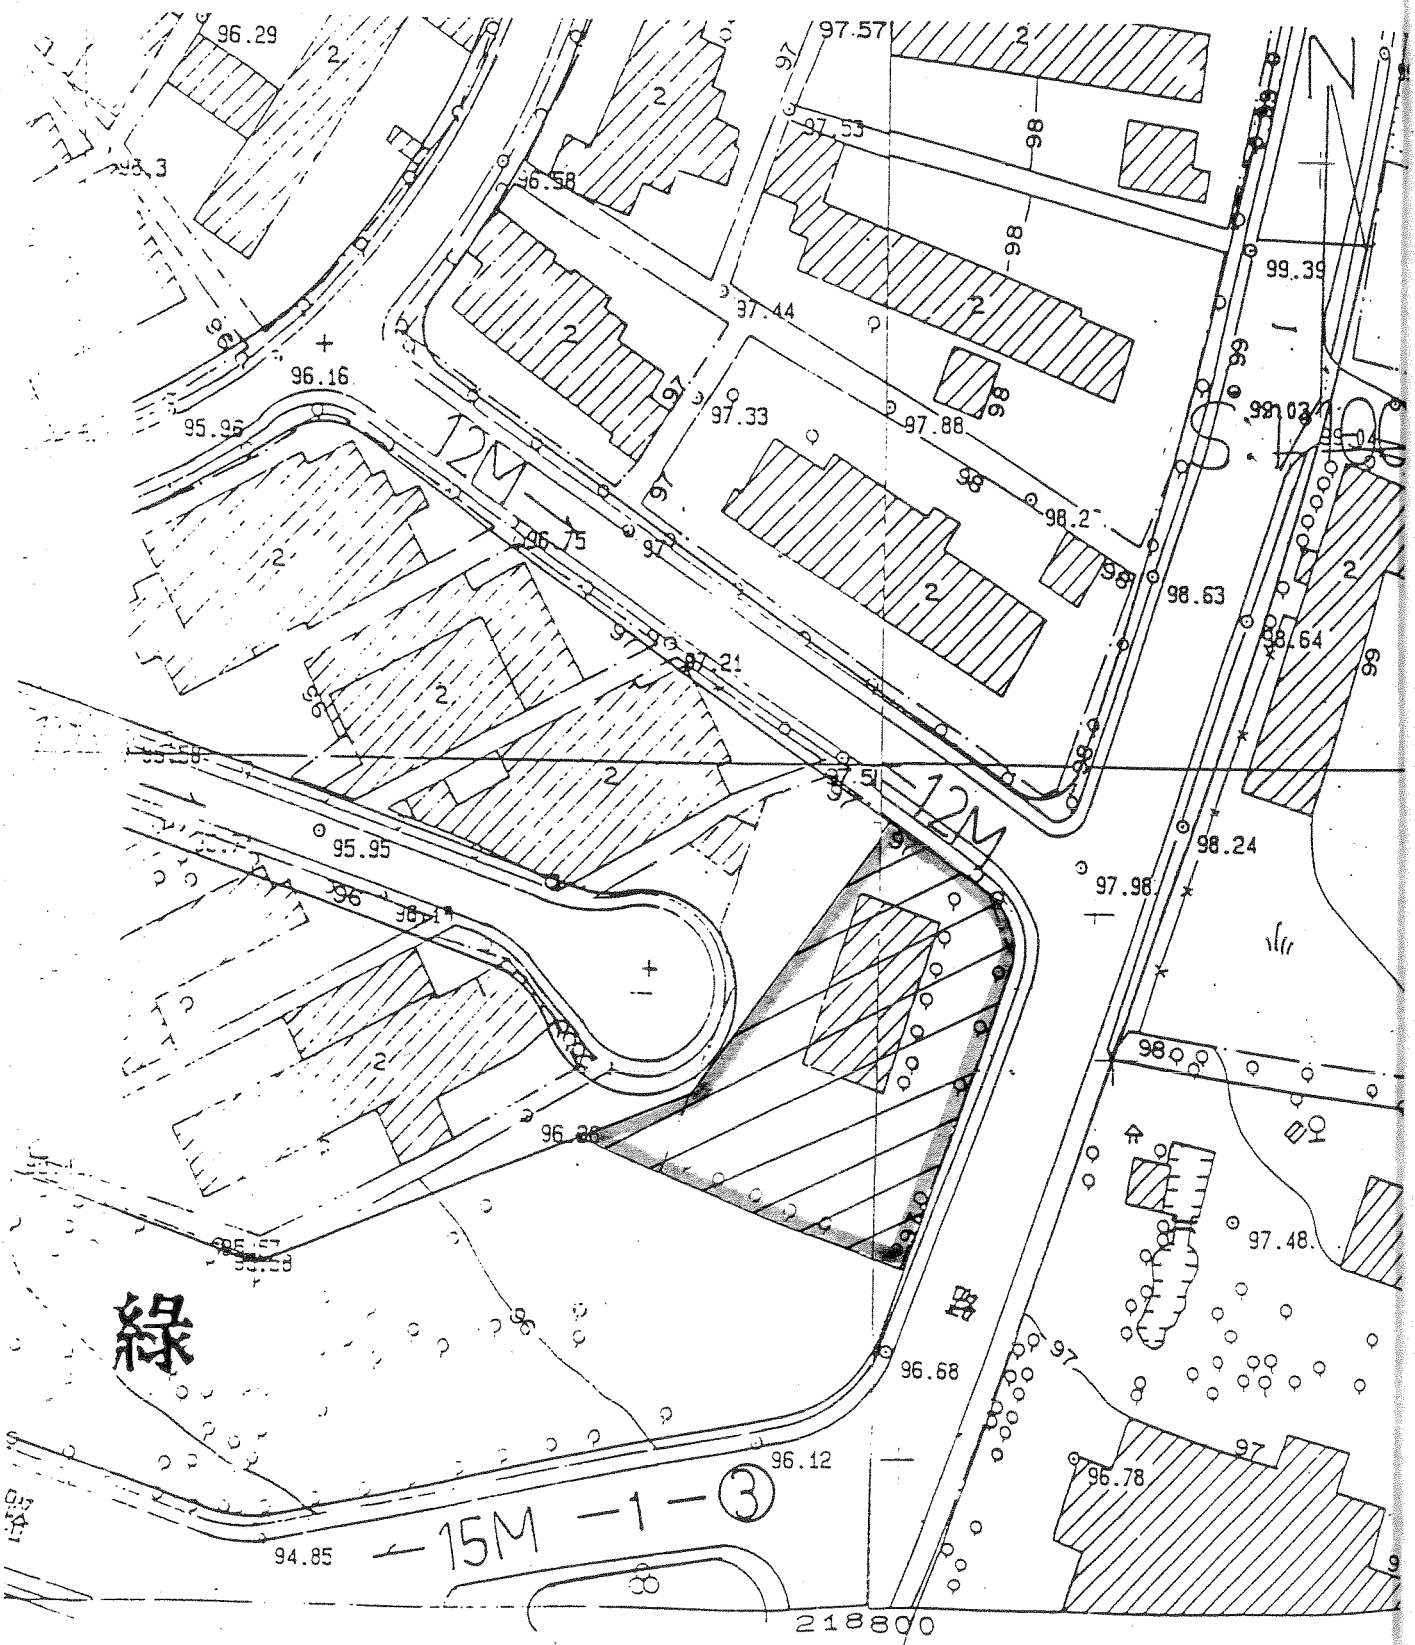

圖一 變更中興新村(含南內轄地區)都市計畫(部分綠地、機關用地)為住宅區及修正土地使用分區管制要點第十四點)位置示意圖

96 附圖一 變更中興新村(含南內轆地區)都市計畫(部分綠地為住宅區)範圍

附圖三 變更中興新村(含南內轆地區)都市計畫(機關為住宅區)範圍圖