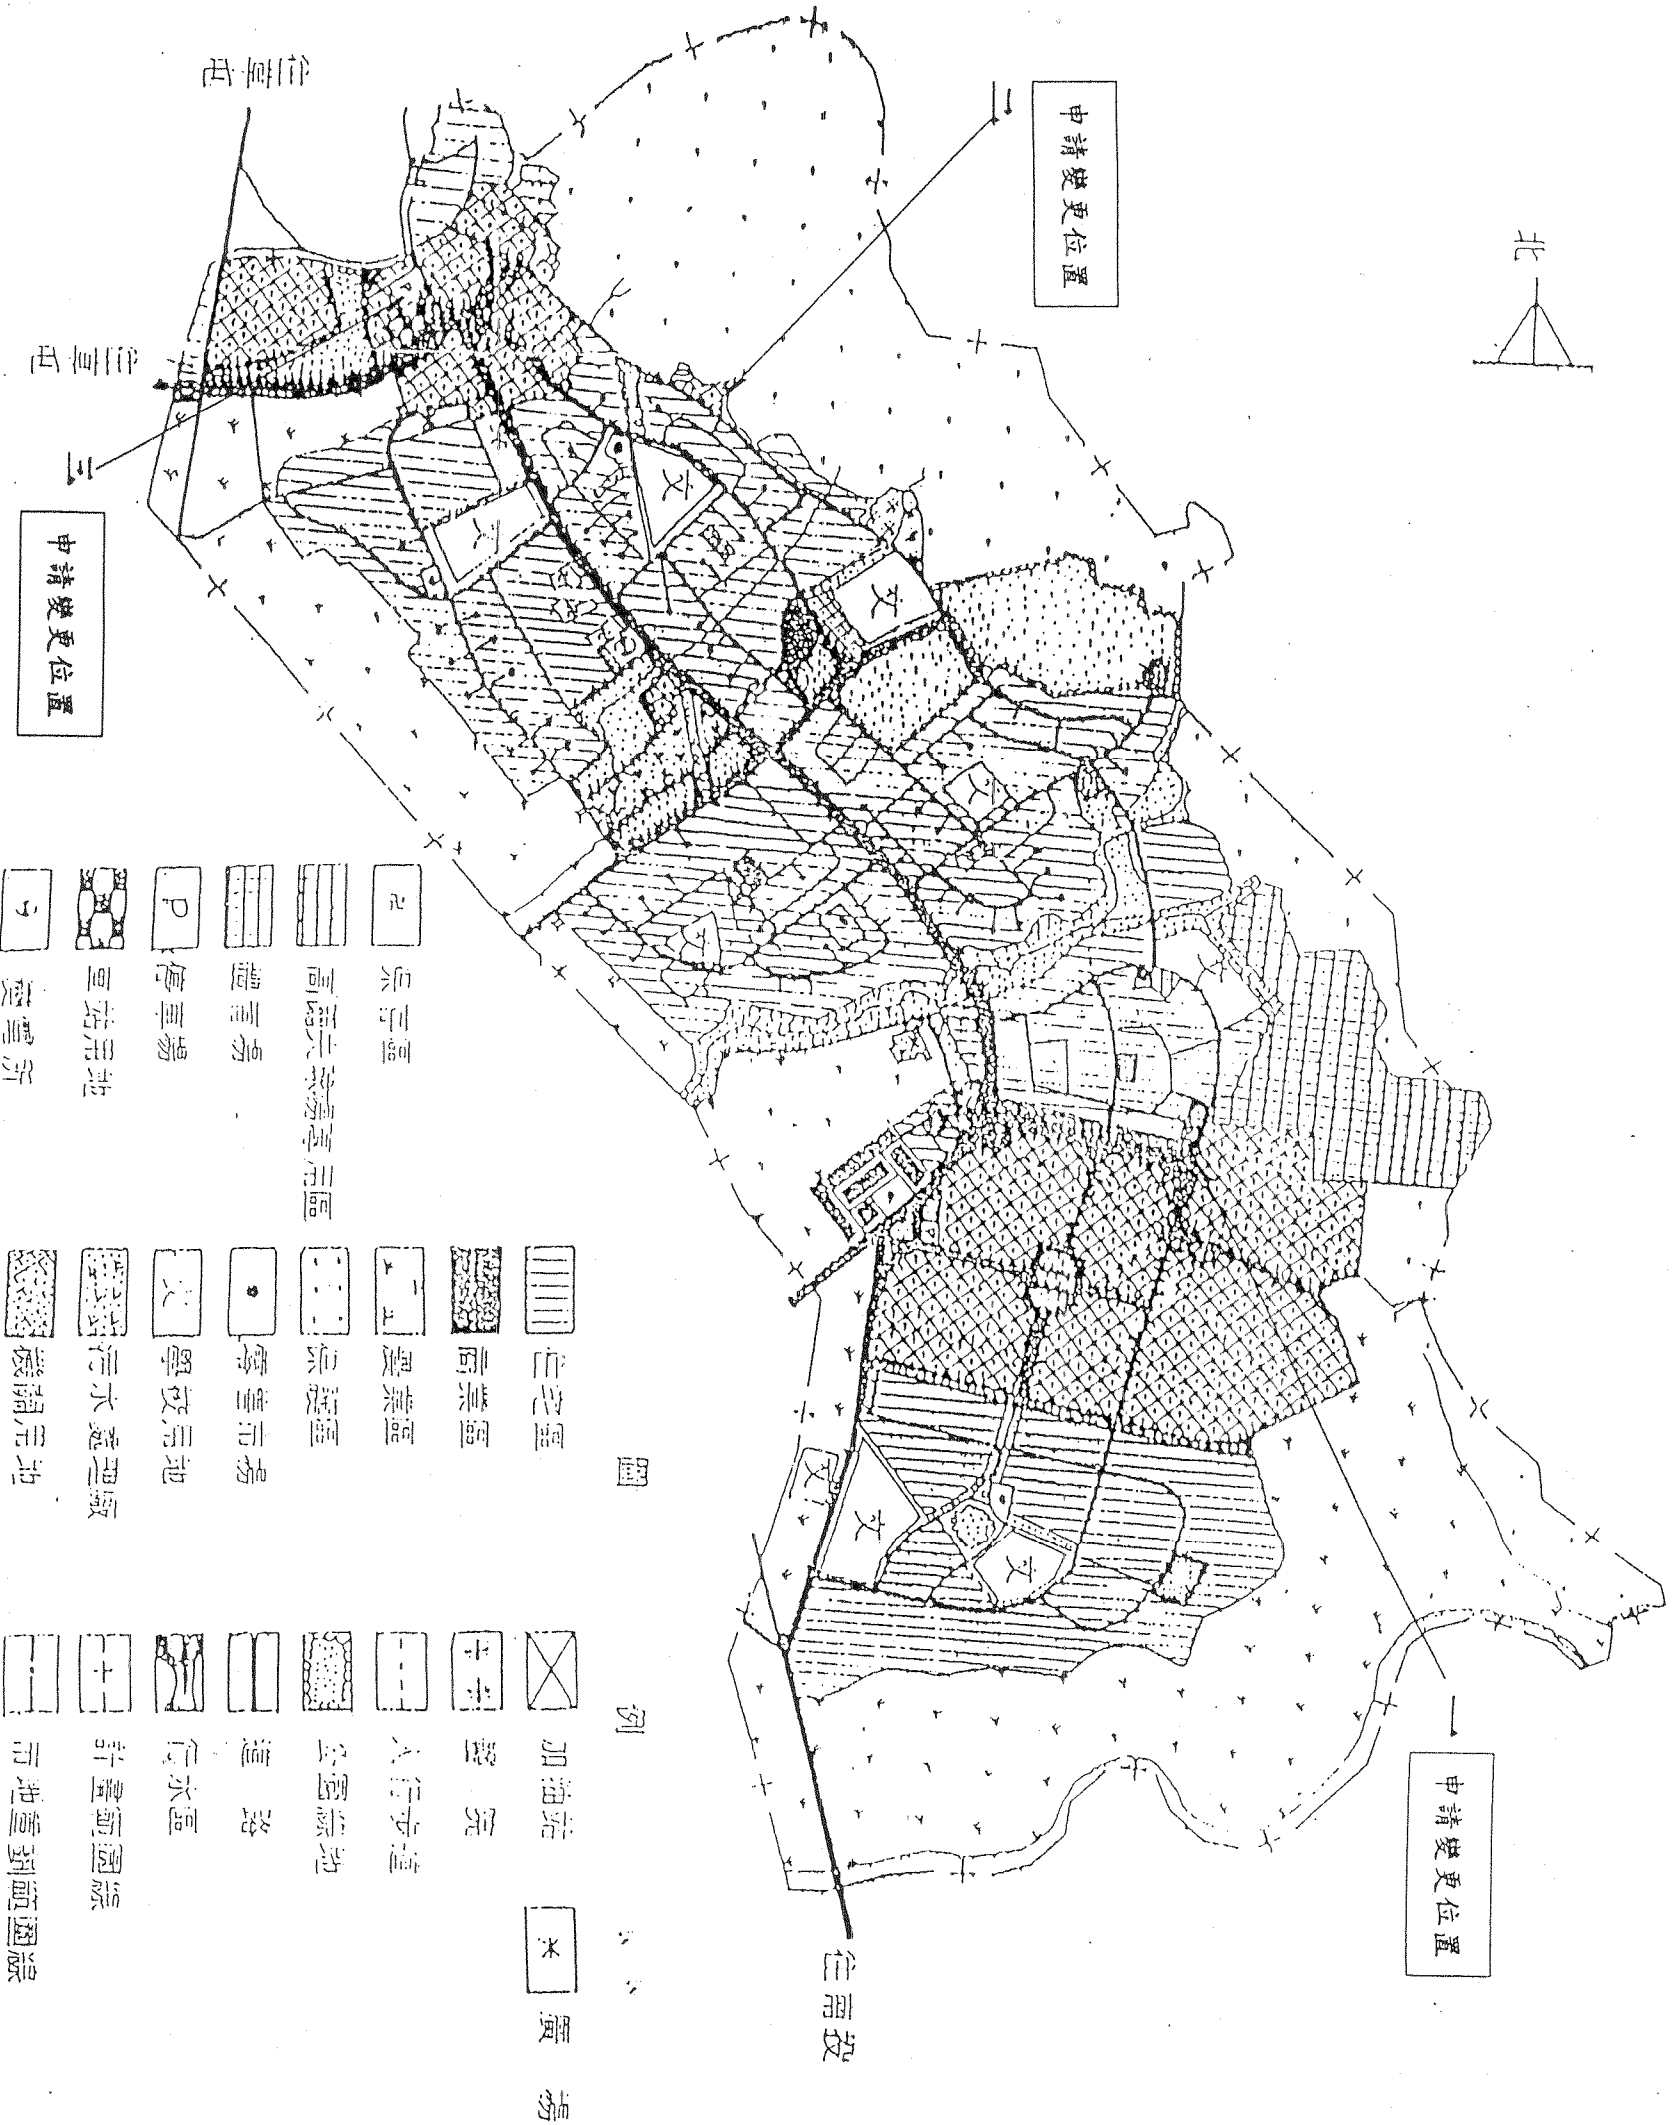

圖一 變更中興新村(含南內轄地區)都市計畫(部分綠地、機關用地)為住宅區及修正土地使用分區管制要點第十四點)位置示意圖

96 附圖一 變更中興新村(含南內轆地區)都市計畫(部分綠地為住宅區)範圍

附圖三 變更中興新村(含南內轆地區)都市計畫(機關為住宅區)範圍圖